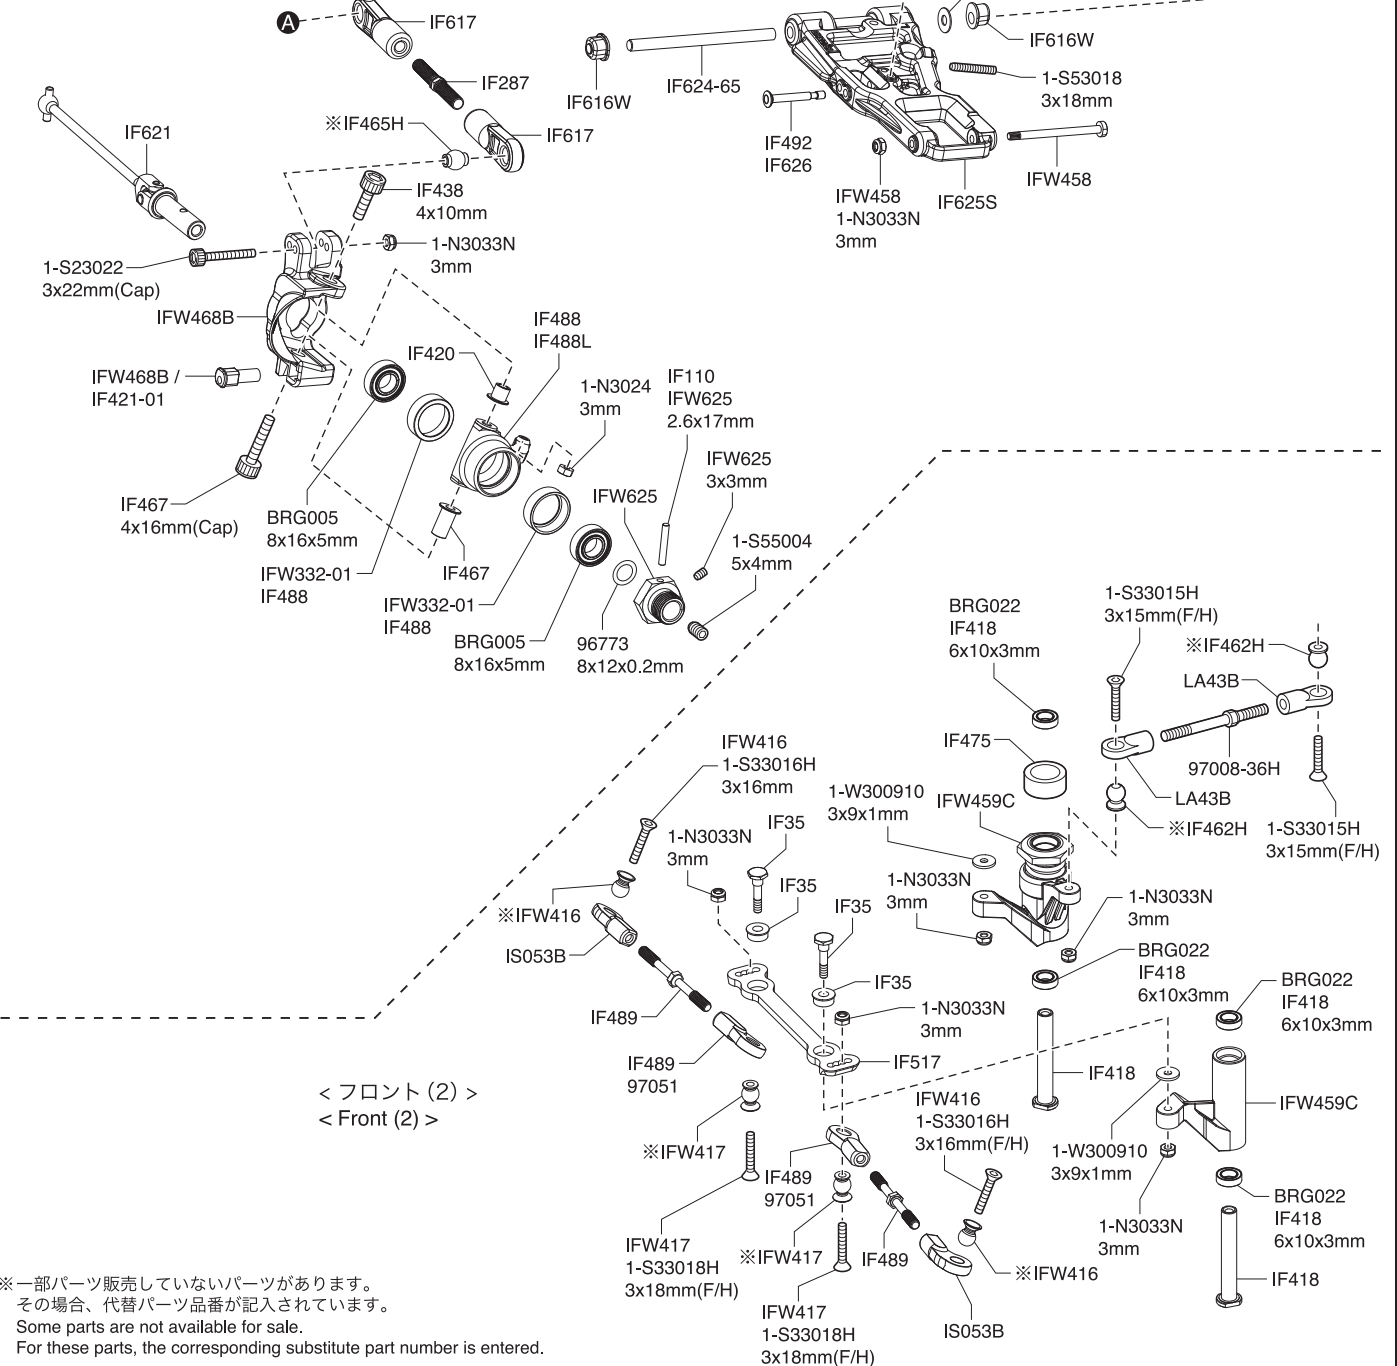

# ● 分解図 EXPLODED VIEW

# 分解図 Exploded View

フロント  
Front

< フロント (1) >  
< Front (1) >

< フロントデフ >  
< Front Differential >

< フロント (2) >  
< Front (2) >

※一部パーツ販売していないパーツがあります。  
その場合、代替パーツ品番が記入されています。  
Some parts are not available for sale.  
For these parts, the corresponding substitute part number is entered.

## ● デフギヤ Gear Differential

<フロント/リア用>  
<For front and rear>

<センター用>  
<For center>

## ● ダンパー Shock

<フロント用>  
<For front>

<リア用>  
<For rear>

※一部パーツ販売していないパーツがあります。  
その場合、代替パーツ品番が記入されています。  
Note that some parts are not sold as spare parts!