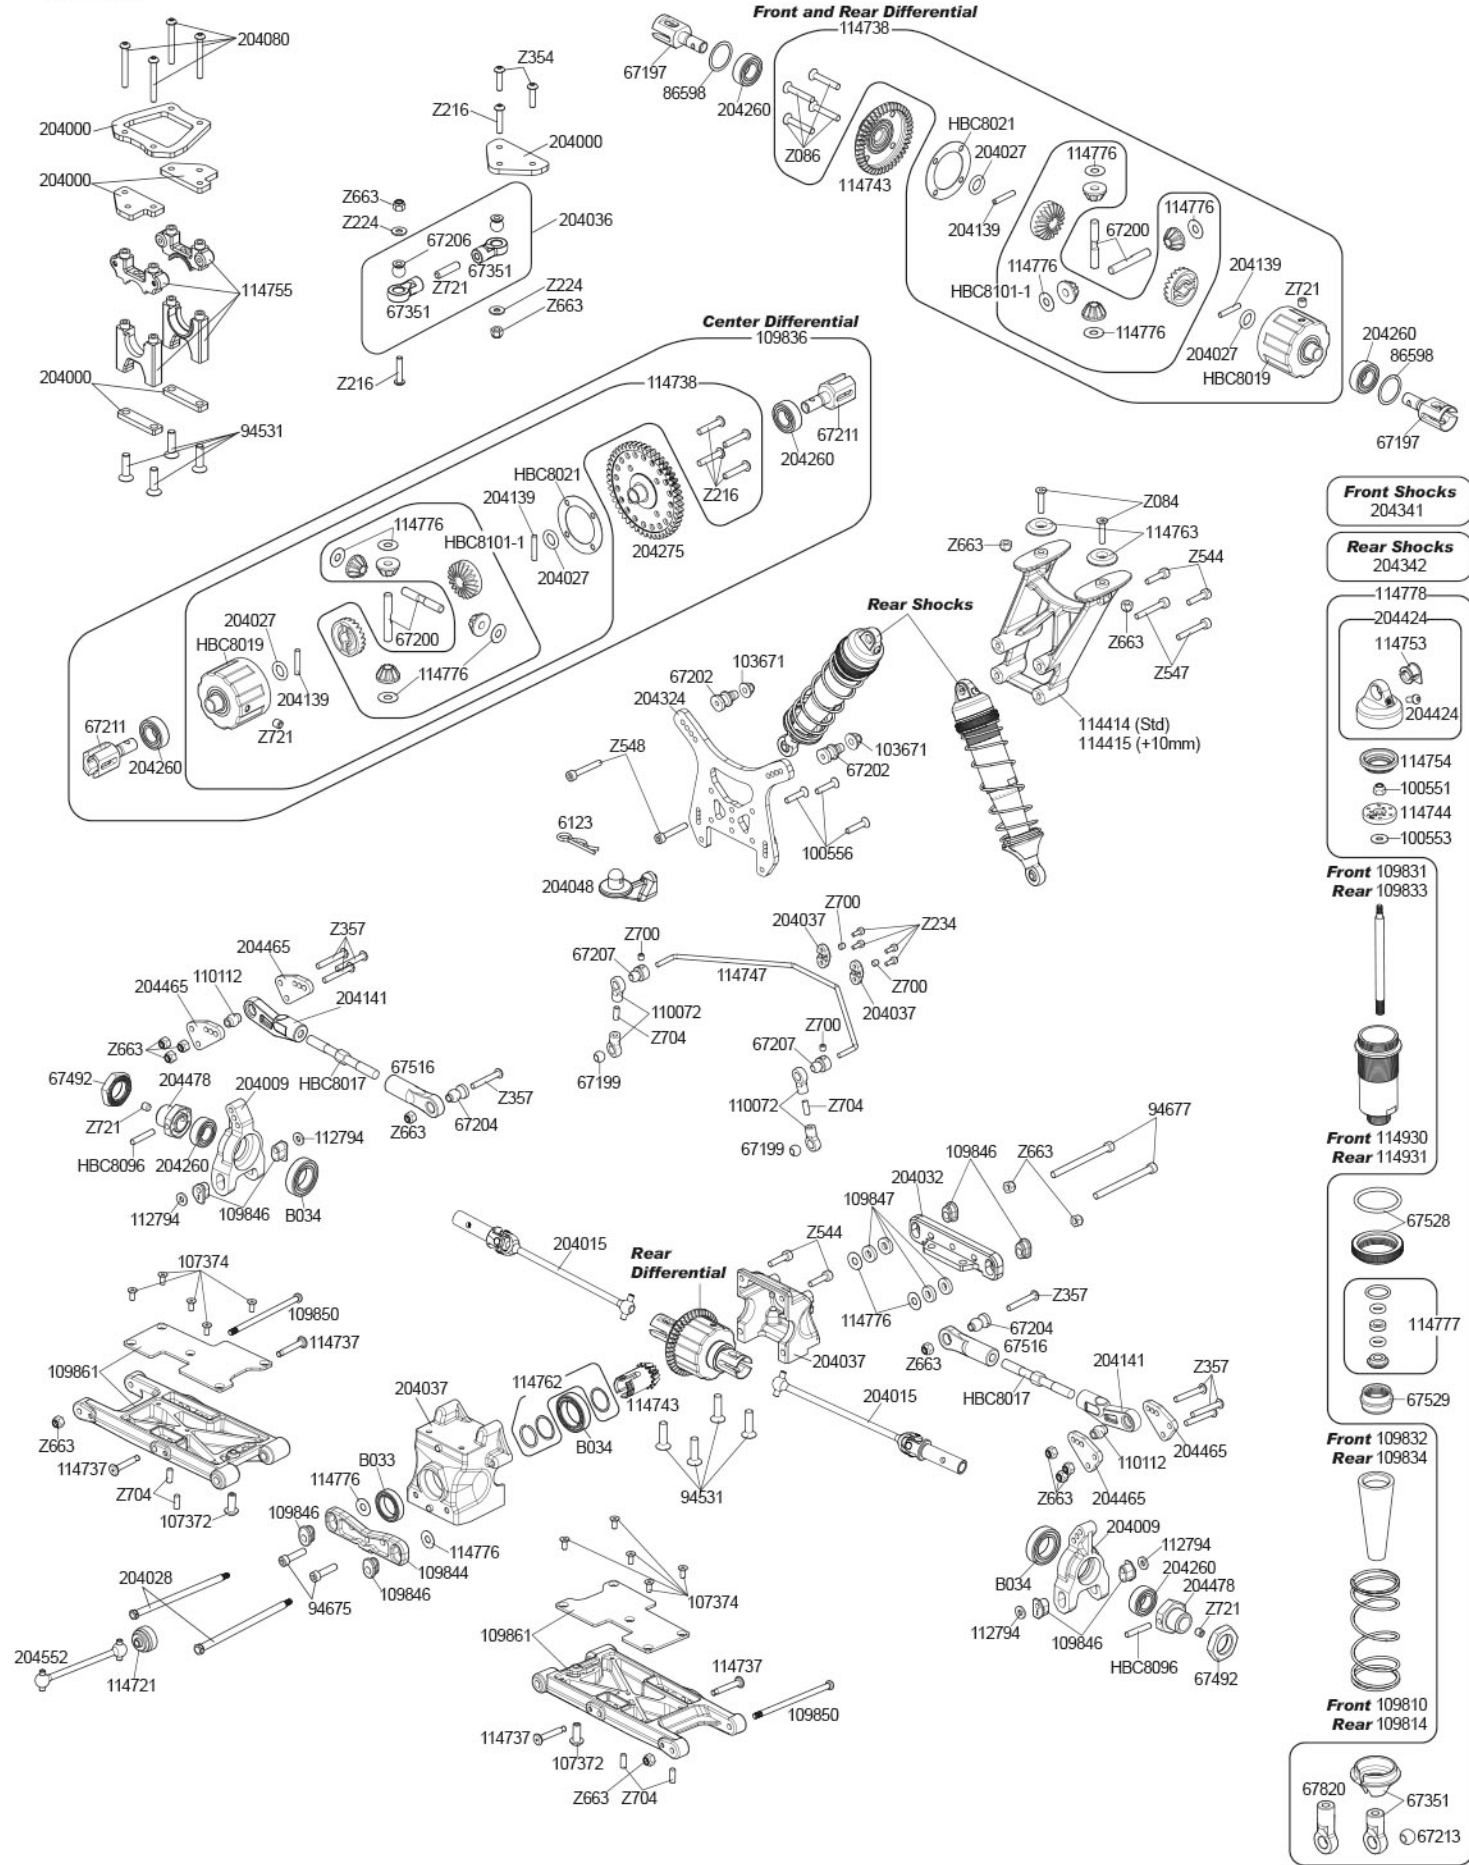

EXPLODED VIEW

Front Shocks
204341

Rear Shocks
204342

- 114778
- 204424
- 114753
- 204424
- 114754
- 100551
- 114744
- 100553

Front 109831
Rear 109833

114930
114931

67528

114777

67529

Front 109832
Rear 109834

109810
109814

67820
67351
67213