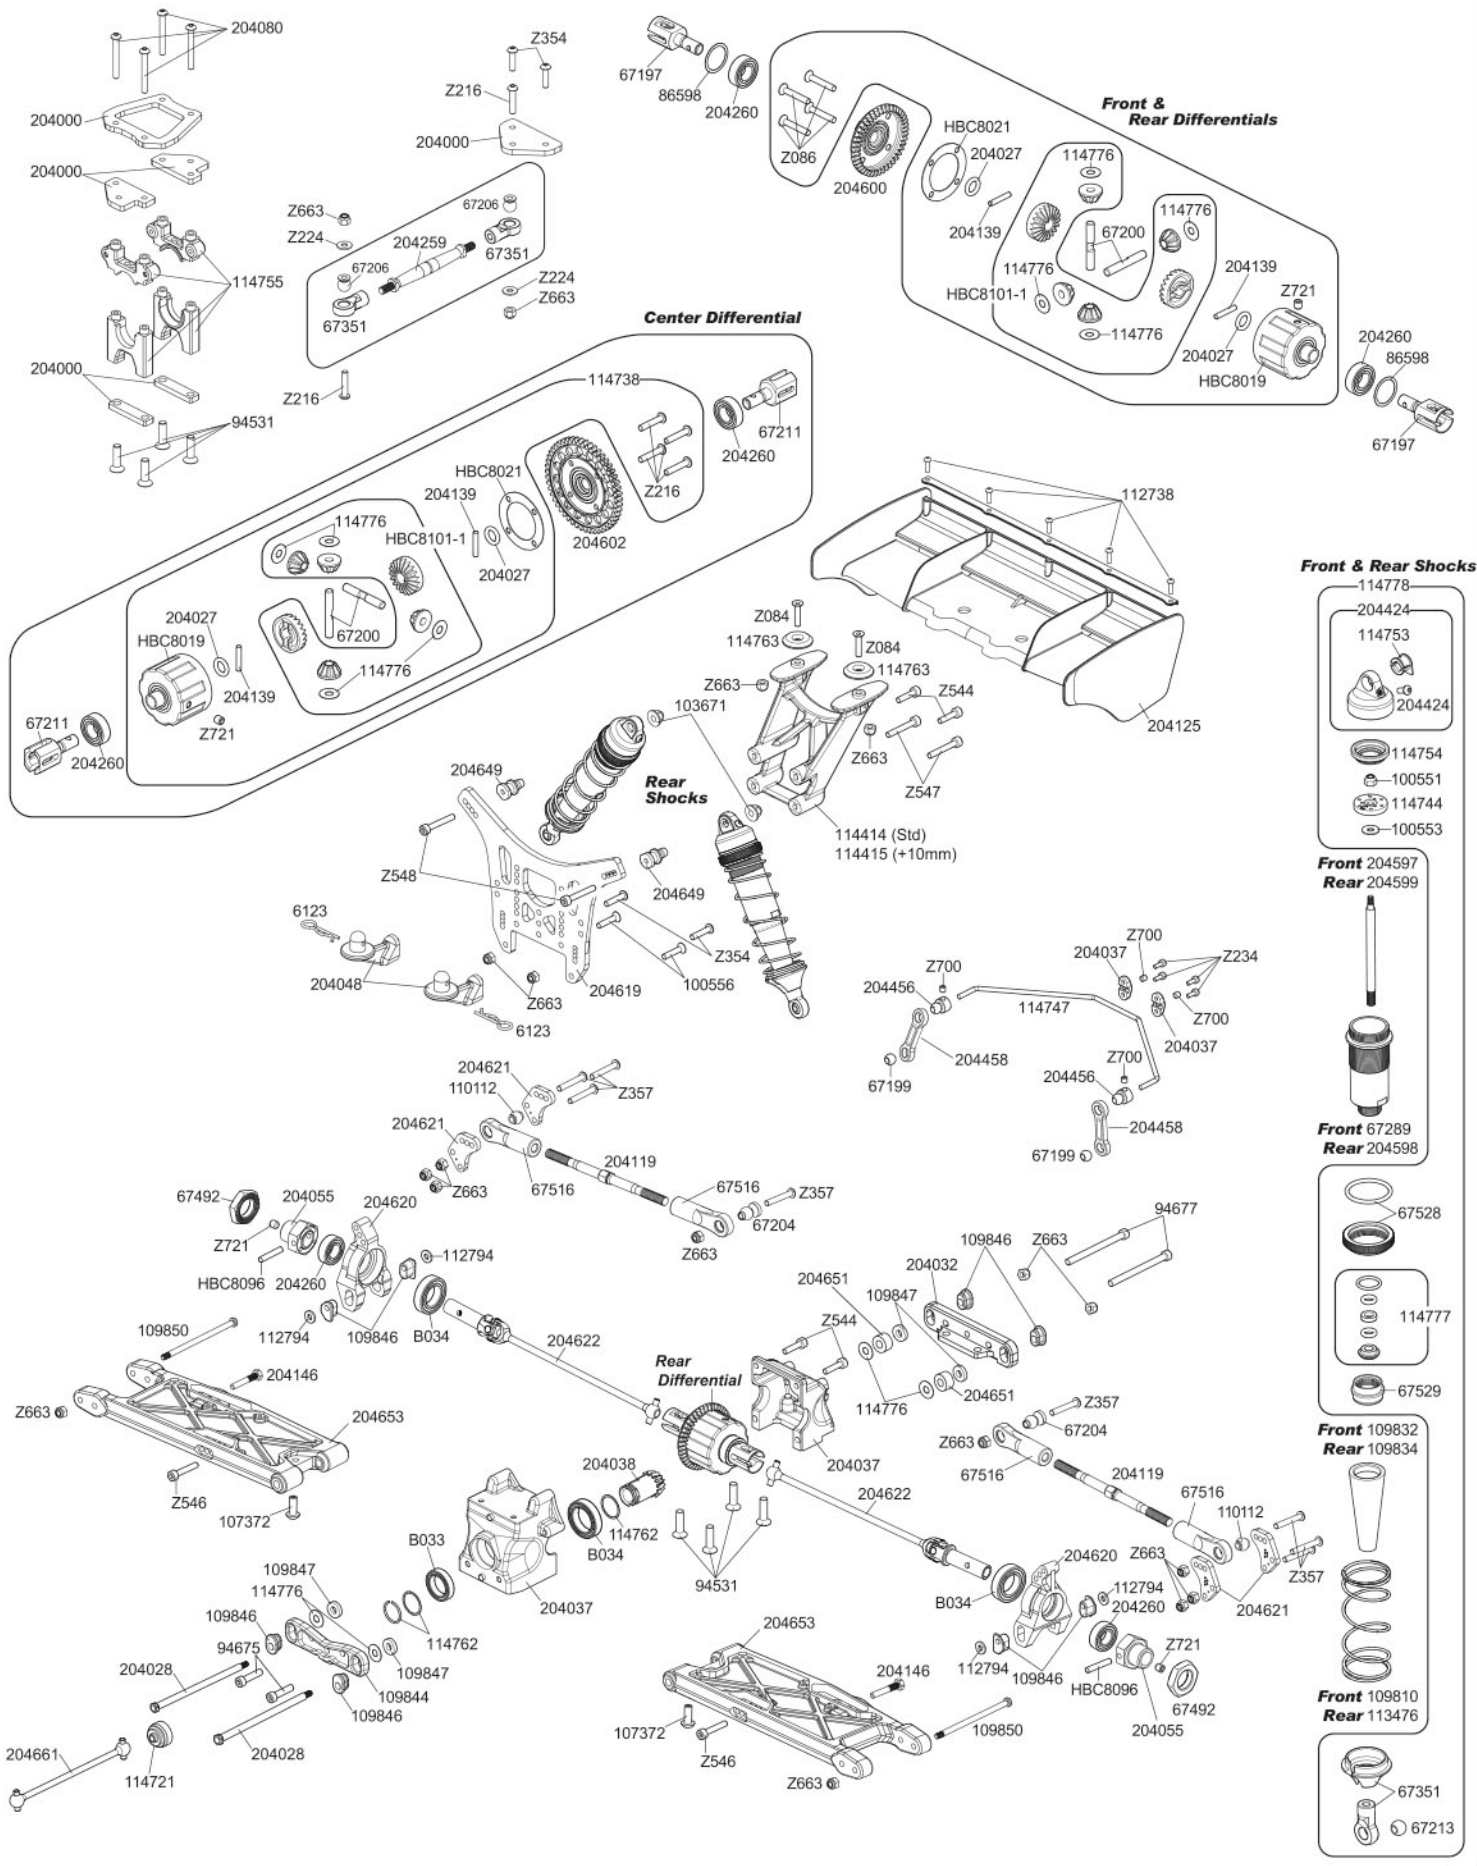

EXPLODED VIEW

UPDATES

Check www.hbracing.com for the latest updates to the instructions.

EXPLODED VIEW

Front & Rear Shocks

- 114778
 - 204424
 - 114753
 - 204424
 - 114754
 - 100551
 - 114744
 - 100553
- Front 204597**
Rear 204599
- 67289
 - 204598
- 67528
 - 114777
 - 67529
- Front 109832**
Rear 109834
- 109810
 - 113476
 - 67351
 - 67213