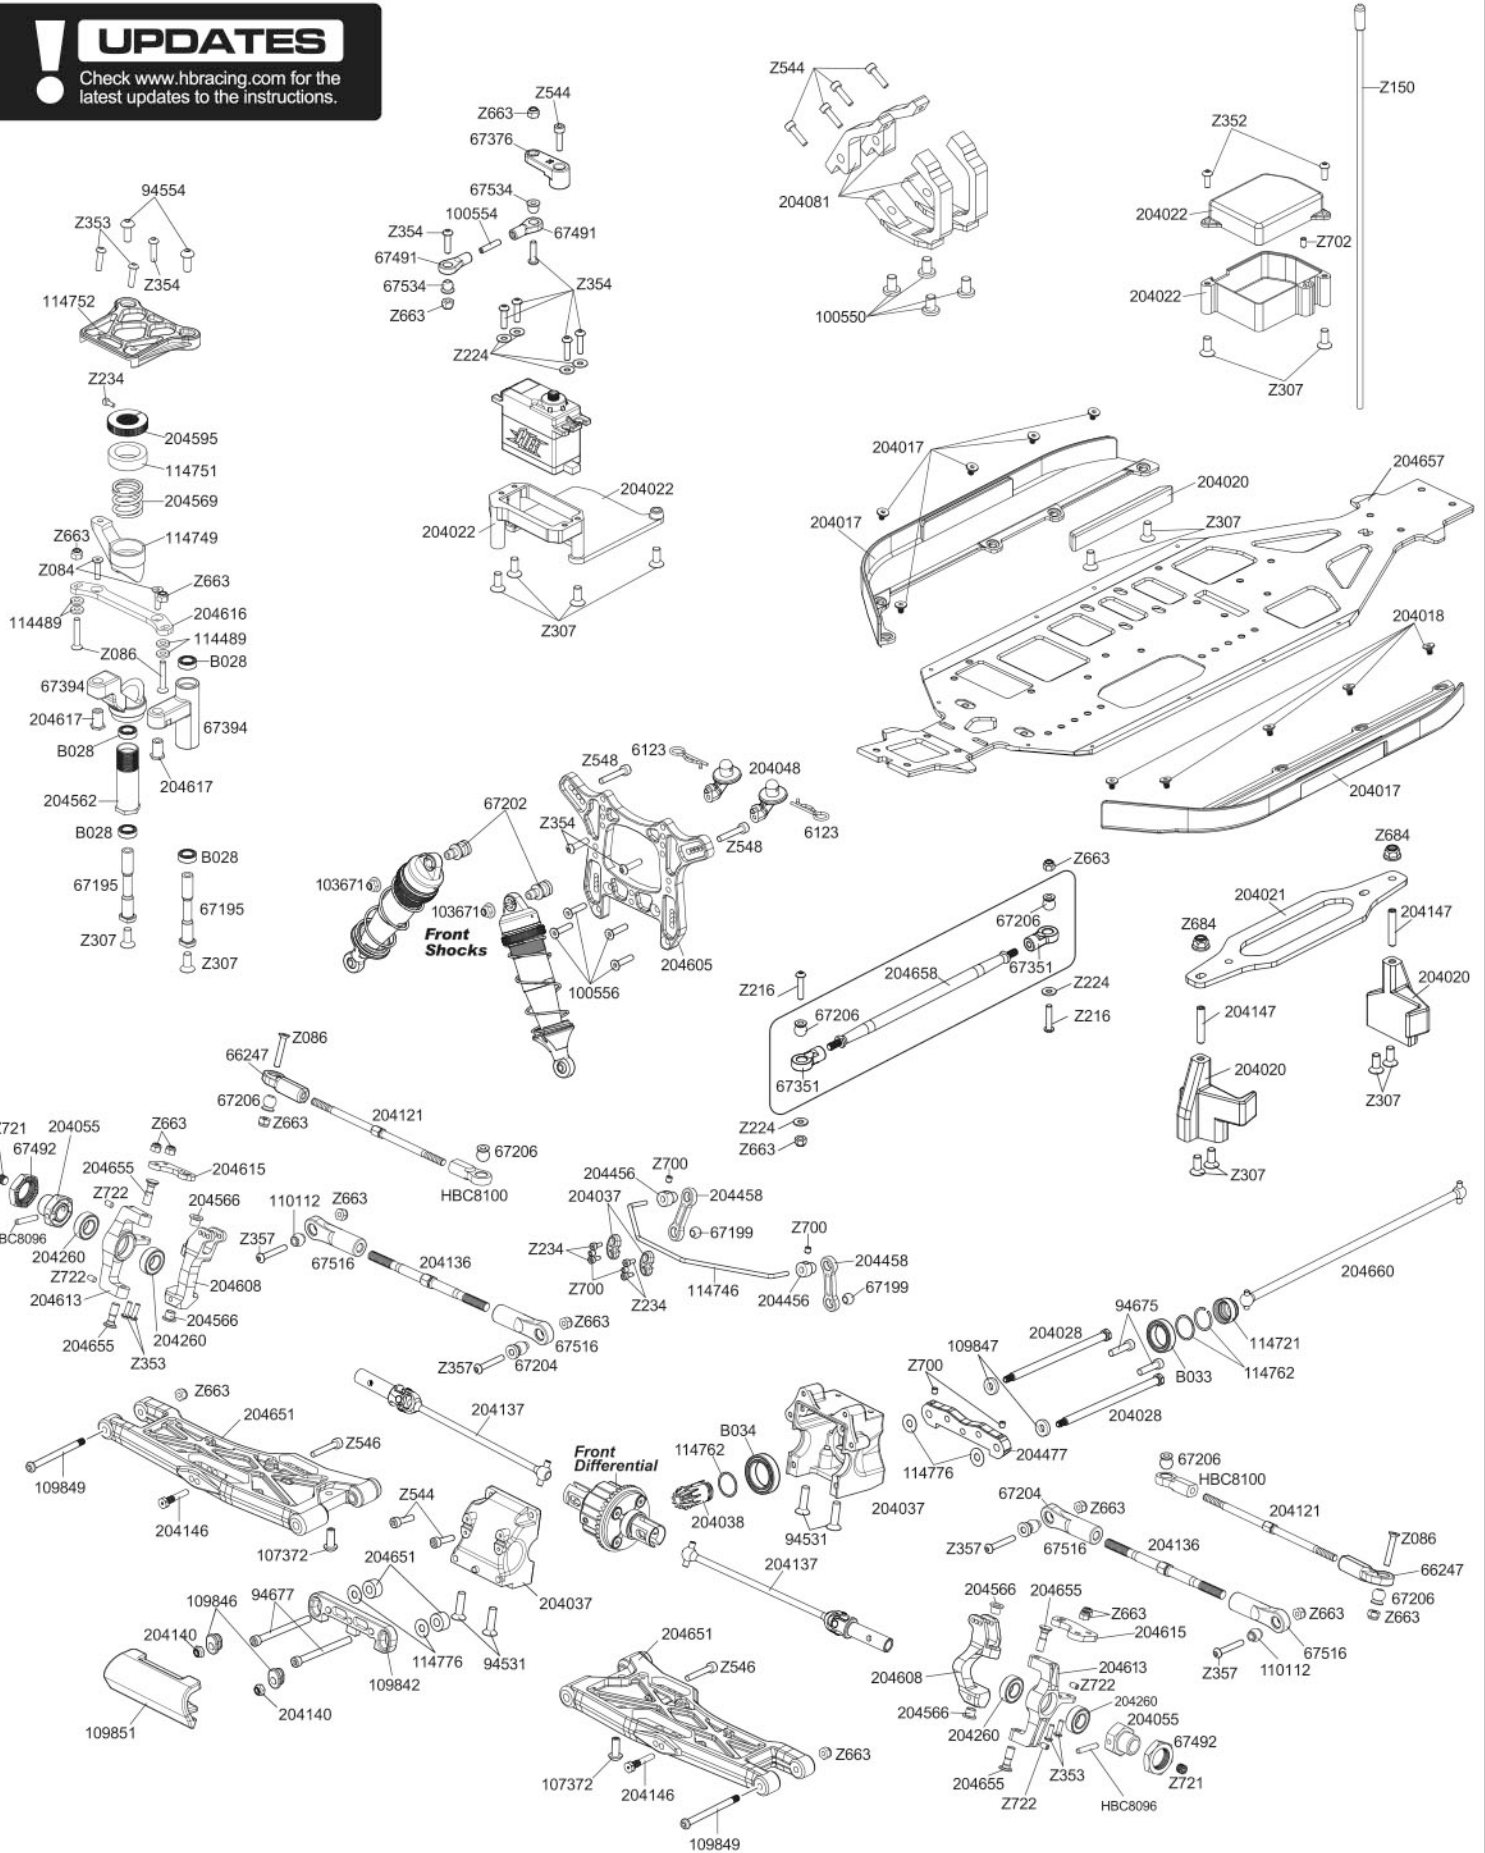

EXPLODED VIEW

UPDATES

Check www.hbracing.com for the latest updates to the instructions.

EXPLODED VIEW

Front & Rear Shocks

- 114778
 - 204424
 - 114753
 - 204424
 - 114754
 - 100551
 - 114744
 - 100553
- Front 204597**
Rear 204599
- 67289
 - 204598
- 67528
 - 114777
 - 67529
- Front 109832**
Rear 109834
- 109810
 - 113476
 - 67351
 - 67213