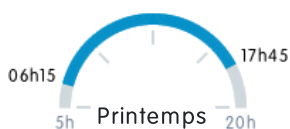

Luminosité naturelle

Par jour, supérieure à 200 lux

Printemps

Locale : 10h45

Été

Locale : 12h30

Automne

Locale : 07h40

Hiver

Locale : 04h40

● Moyenne sur la saison

● Moyenne locale

Horaires de luminosité

Ensoleillement direct

Par jour, sous réserve de beau temps

Printemps

Locale : 03h45

Été

Locale : 03h55

Automne

Locale : 02h50

Hiver

Locale : 02h05

● Moyenne sur la saison