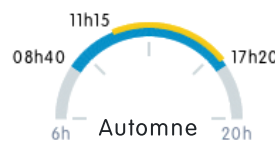

● Moyenne sur l'année
● Moyenne locale : 08h55

Ensoleillement direct

par jour

● Moyenne sur l'année
● Moyenne locale : 03h10

Horaires de luminosité et d'ensoleillement

Définitions

La **luminosité naturelle** indique le nombre d'heures où la pièce est suffisamment lumineuse sans besoin de lumière artificielle. Nous considérons que cela correspond à une luminosité supérieure à 200 lux.

L'**ensoleillement direct** indique le nombre d'heures potentiel où les rayons du soleil pénètrent dans la pièce, sous réserve qu'il fasse beau.

Les valeurs indiquées sont calculées via un algorithme, audité par le CSTB, qui prend en compte les paramètres suivants :