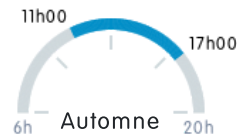

Orientation
Sud-Est

Luminosité naturelle

Par jour, supérieure à 200 lux

Printemps

Locale : 10h05

Été

Locale : 12h10

Automne

Locale : 07h05

Hiver

Locale : 04h25

● Moyenne sur la saison

● Moyenne locale

Horaires de luminosité

Ensoleillement direct

Par jour, sous réserve de beau temps

Printemps

Locale : 03h45

Été

Locale : 03h50

Automne

Locale : 03h00

Hiver

Locale : 02h05