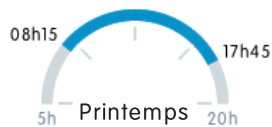

Orientation
Sud-Est

Luminosité naturelle

Par jour, supérieure à 200 lux

Printemps

Locale : 10h05

Été

Locale : 12h10

Automne

Locale : 07h05

Hiver

Locale : 04h25

● Moyenne sur la saison

● Moyenne locale

Horaires de luminosité

Ensoleillement direct

Par jour, sous réserve de beau temps

Printemps

Locale : 03h45

Été

Locale : 03h50

Automne

Locale : 03h00

Hiver

Locale : 02h05