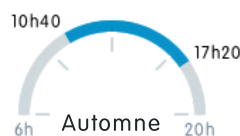

Été

Locale : 12h10

Automne

Locale : 07h05

Hiver

Locale : 04h25

● Moyenne sur la saison

● Moyenne locale

Horaires de luminosité

Ensoleillement direct

Par jour, sous réserve de beau temps

Printemps

Locale : 03h45

Été

Locale : 03h50

Automne