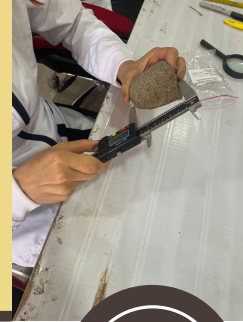

¿QUÉ HACEMOS EN NUESTRO LABORATORIO DE ARQUEOLOGÍA?

1

Limpieza y Conservación:

Eliminamos con técnicas y materiales adecuados la suciedad y residuos de los artefactos y muestras arqueológicas.

2

Clasificación y Categorización:

Categorizamos y clasificamos los materiales arqueológicos según su tipo, material y función.

3

Análisis Macroscópico:

Identificamos características físicas, marcas de uso y patrones de fabricación, para analizar la historia y contexto de los objetos.

Al registrar minuciosamente cada etapa del proceso de análisis, incluyendo la captura de fotografías y el desarrollo de bases de datos, aseguramos la integridad de los datos y facilitamos su interpretación y análisis posterior.