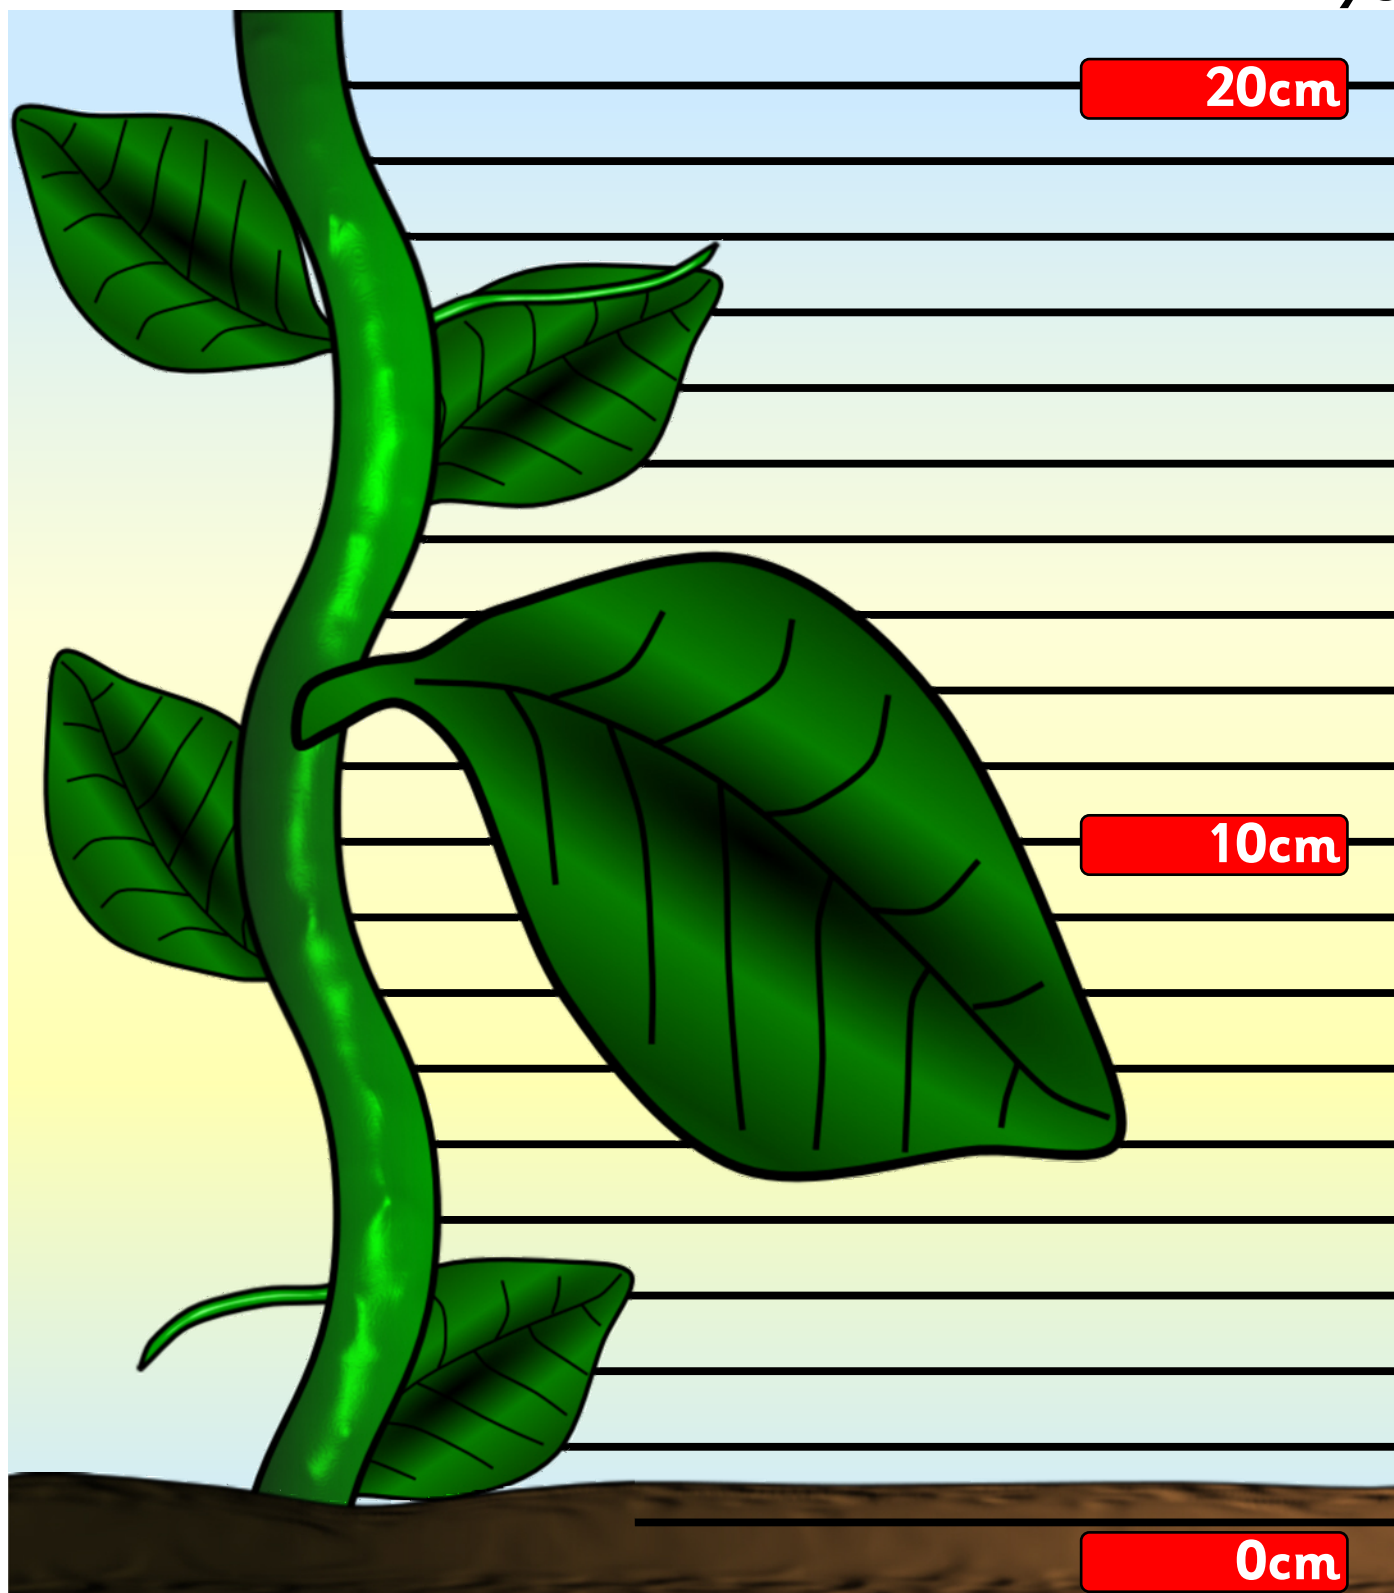

Blomma längdplansch

N.B. When printing this, make sure that 'page scaling' is set to '**None**' in Adobe Reader's print settings (File > Print...). This is to ensure that it prints at the correct size and measurements are correct.

Blomma längdplansch

Blomma längdplansch

60cm

50cm

överlappa här

Blomma längdplansch

80cm

70cm

överlappa här

Blomma längdplansch

Blomma längdplansch

Blomma längdplansch

Blomma längdplansch

Blomma längdplansch