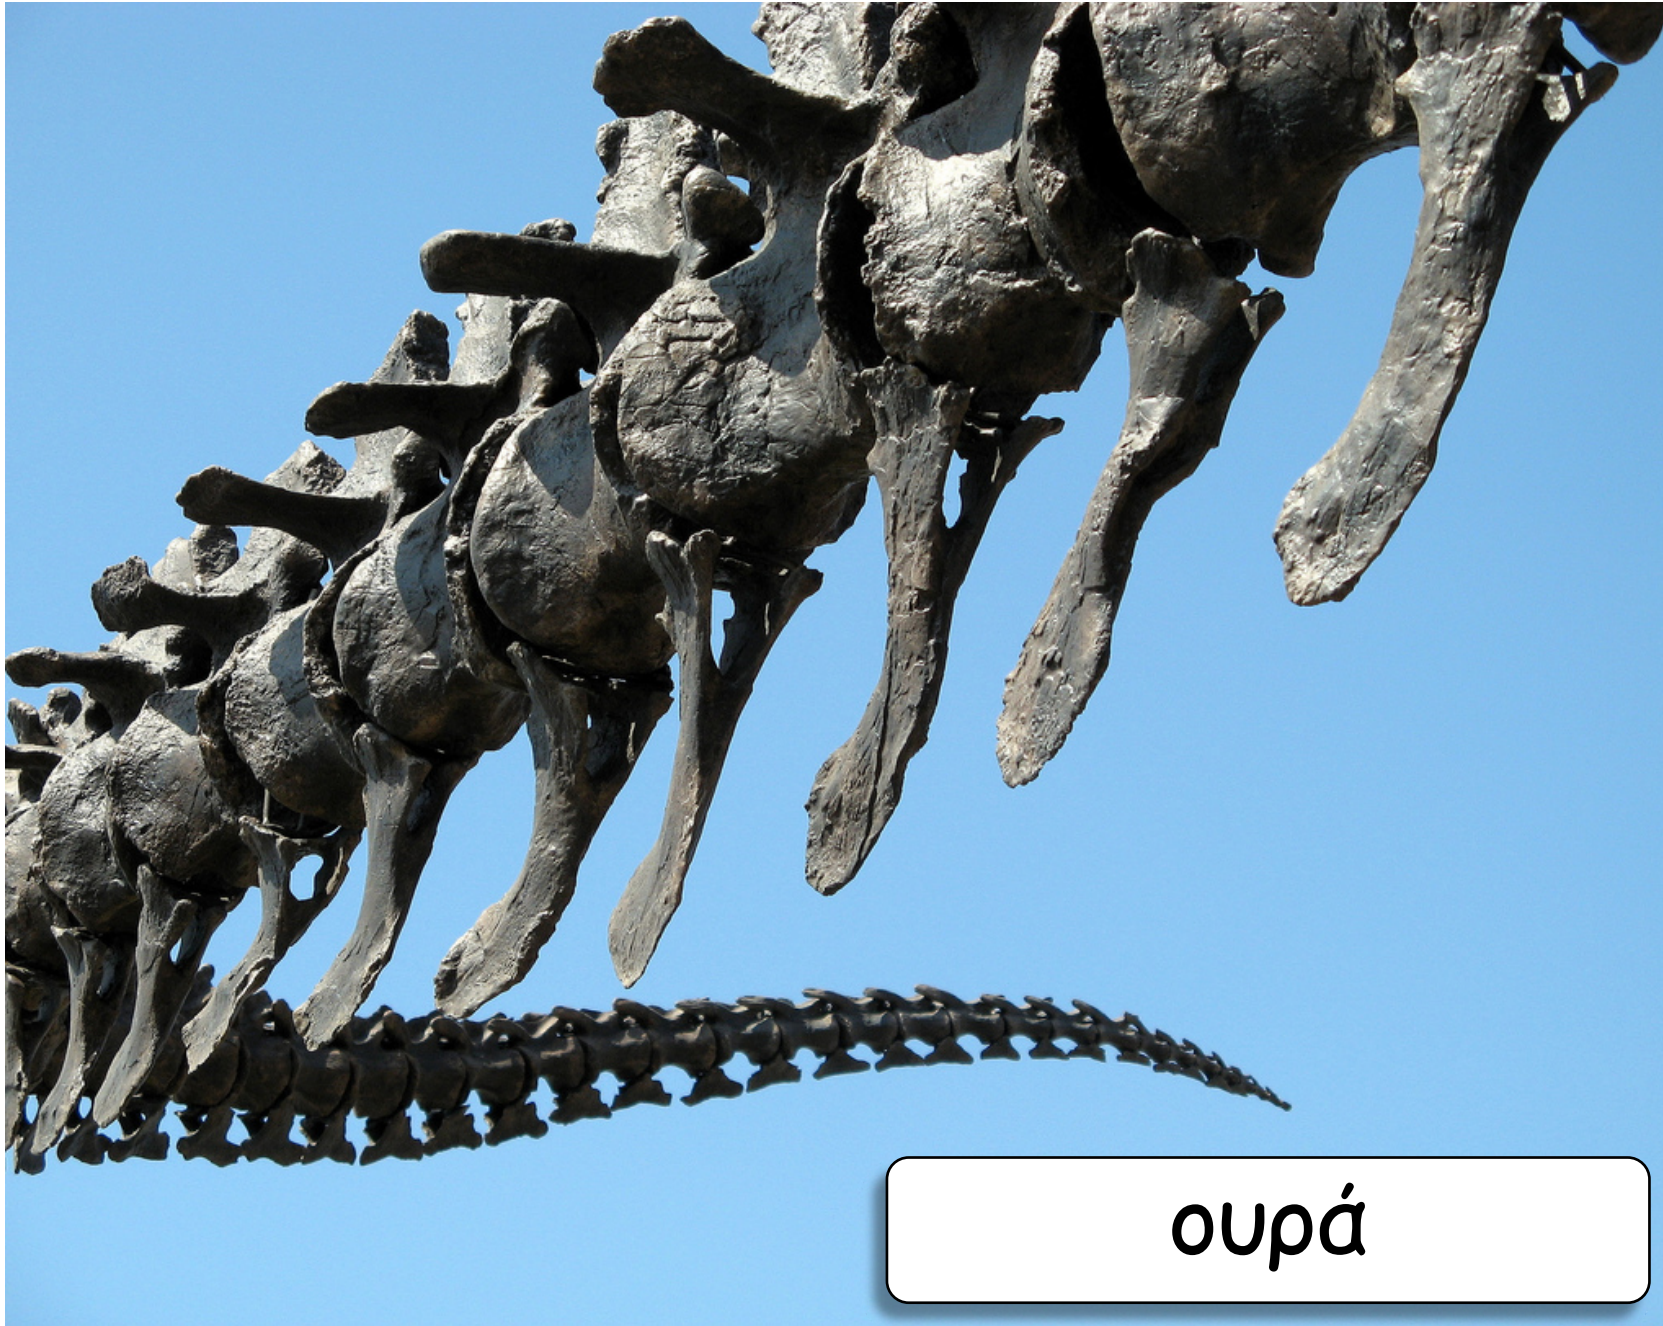

κεφάλι (κρανίο)

Πτερύγια και Πλευρά

αυγά

πλευρά

δόντια

αποτύπωμα

Dinosaur Footprint
Theropod . 170 mil, yrs Yorkshire coast.

ian