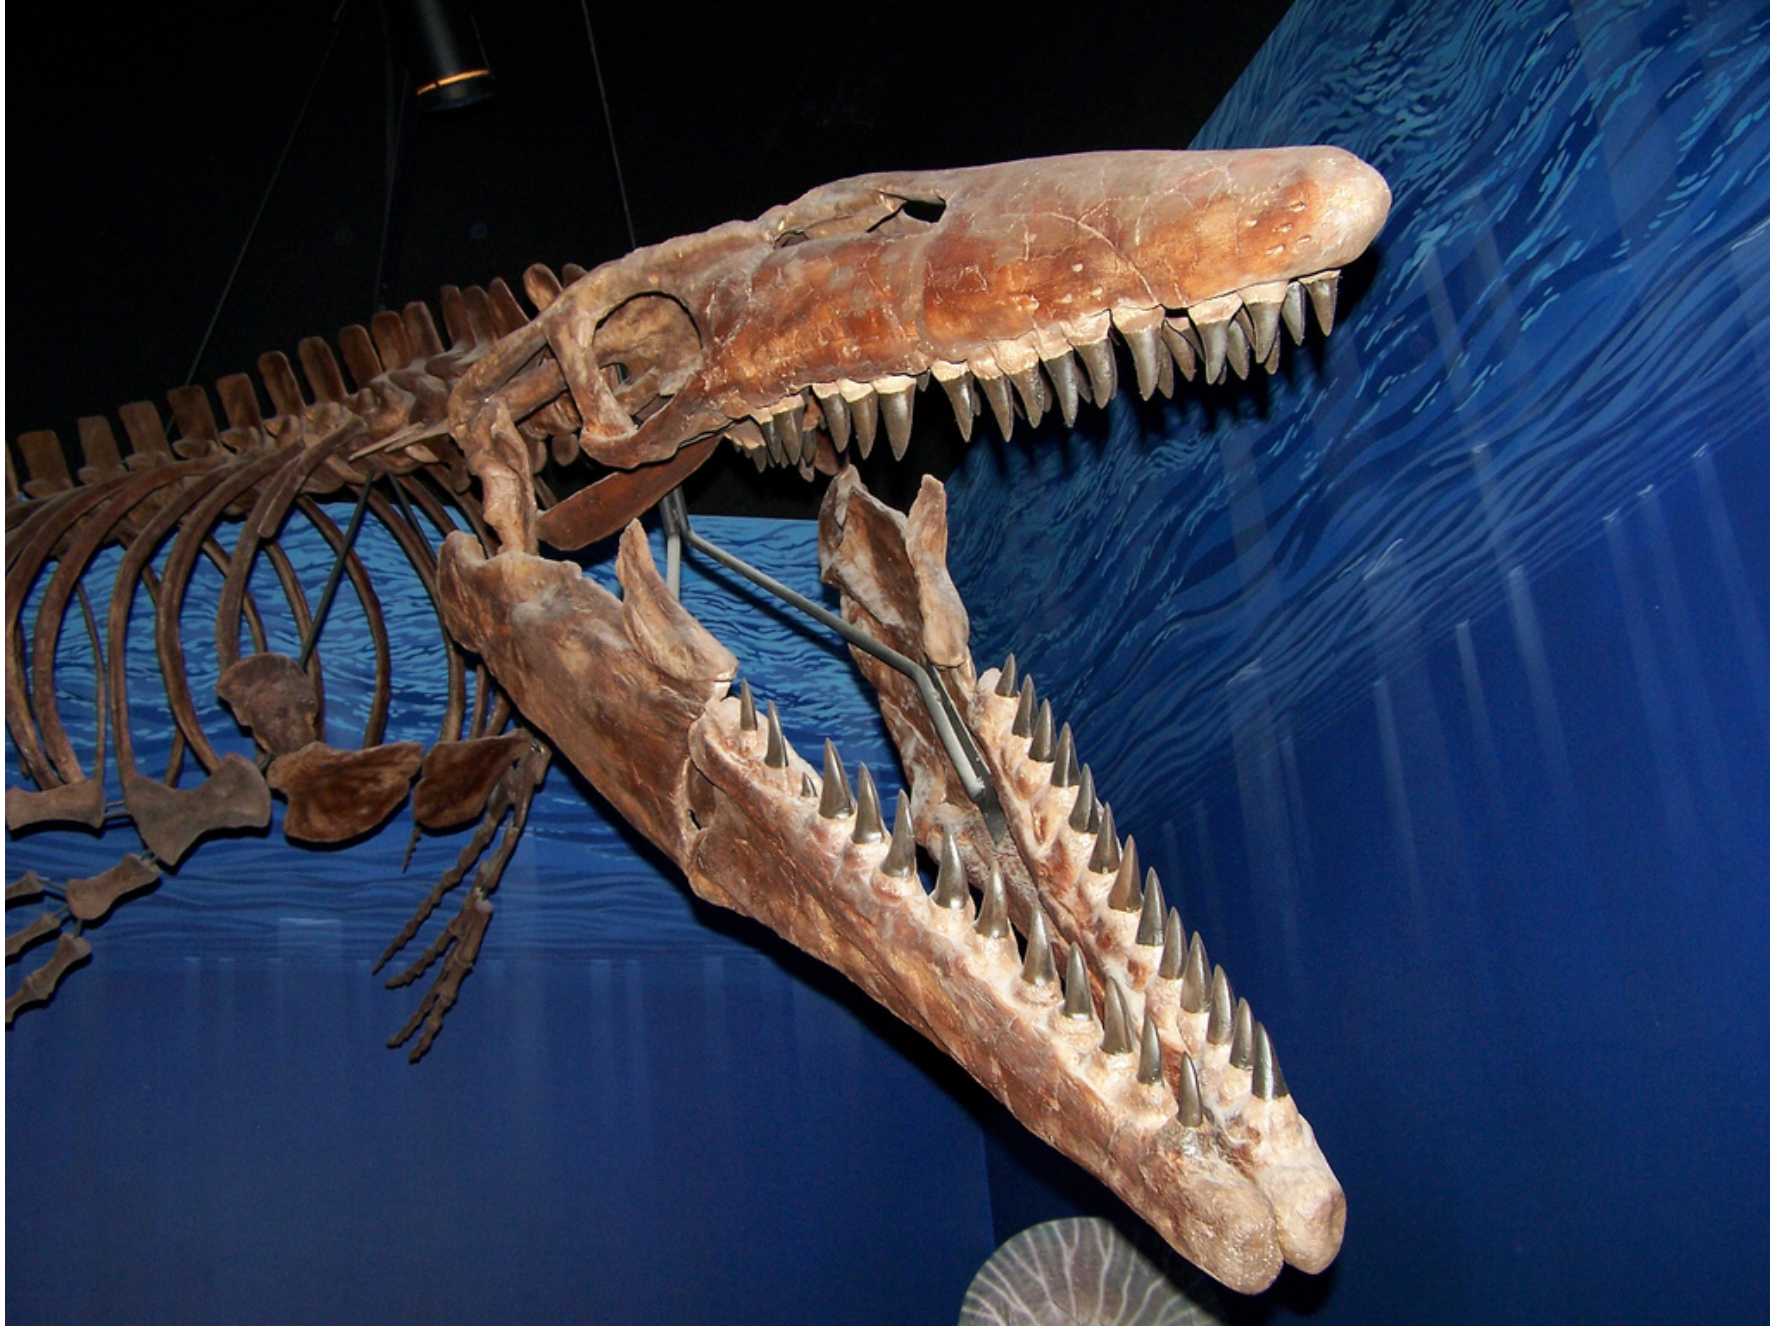

κεφάλι (κρανίο)

Πτερύγια και Πλευρά

αυγά

πλευρά

δόντια

αποτύπωμα

Dinosaur Footprint
Theropod . 170 mil, yrs Yorkshire coast.

ian