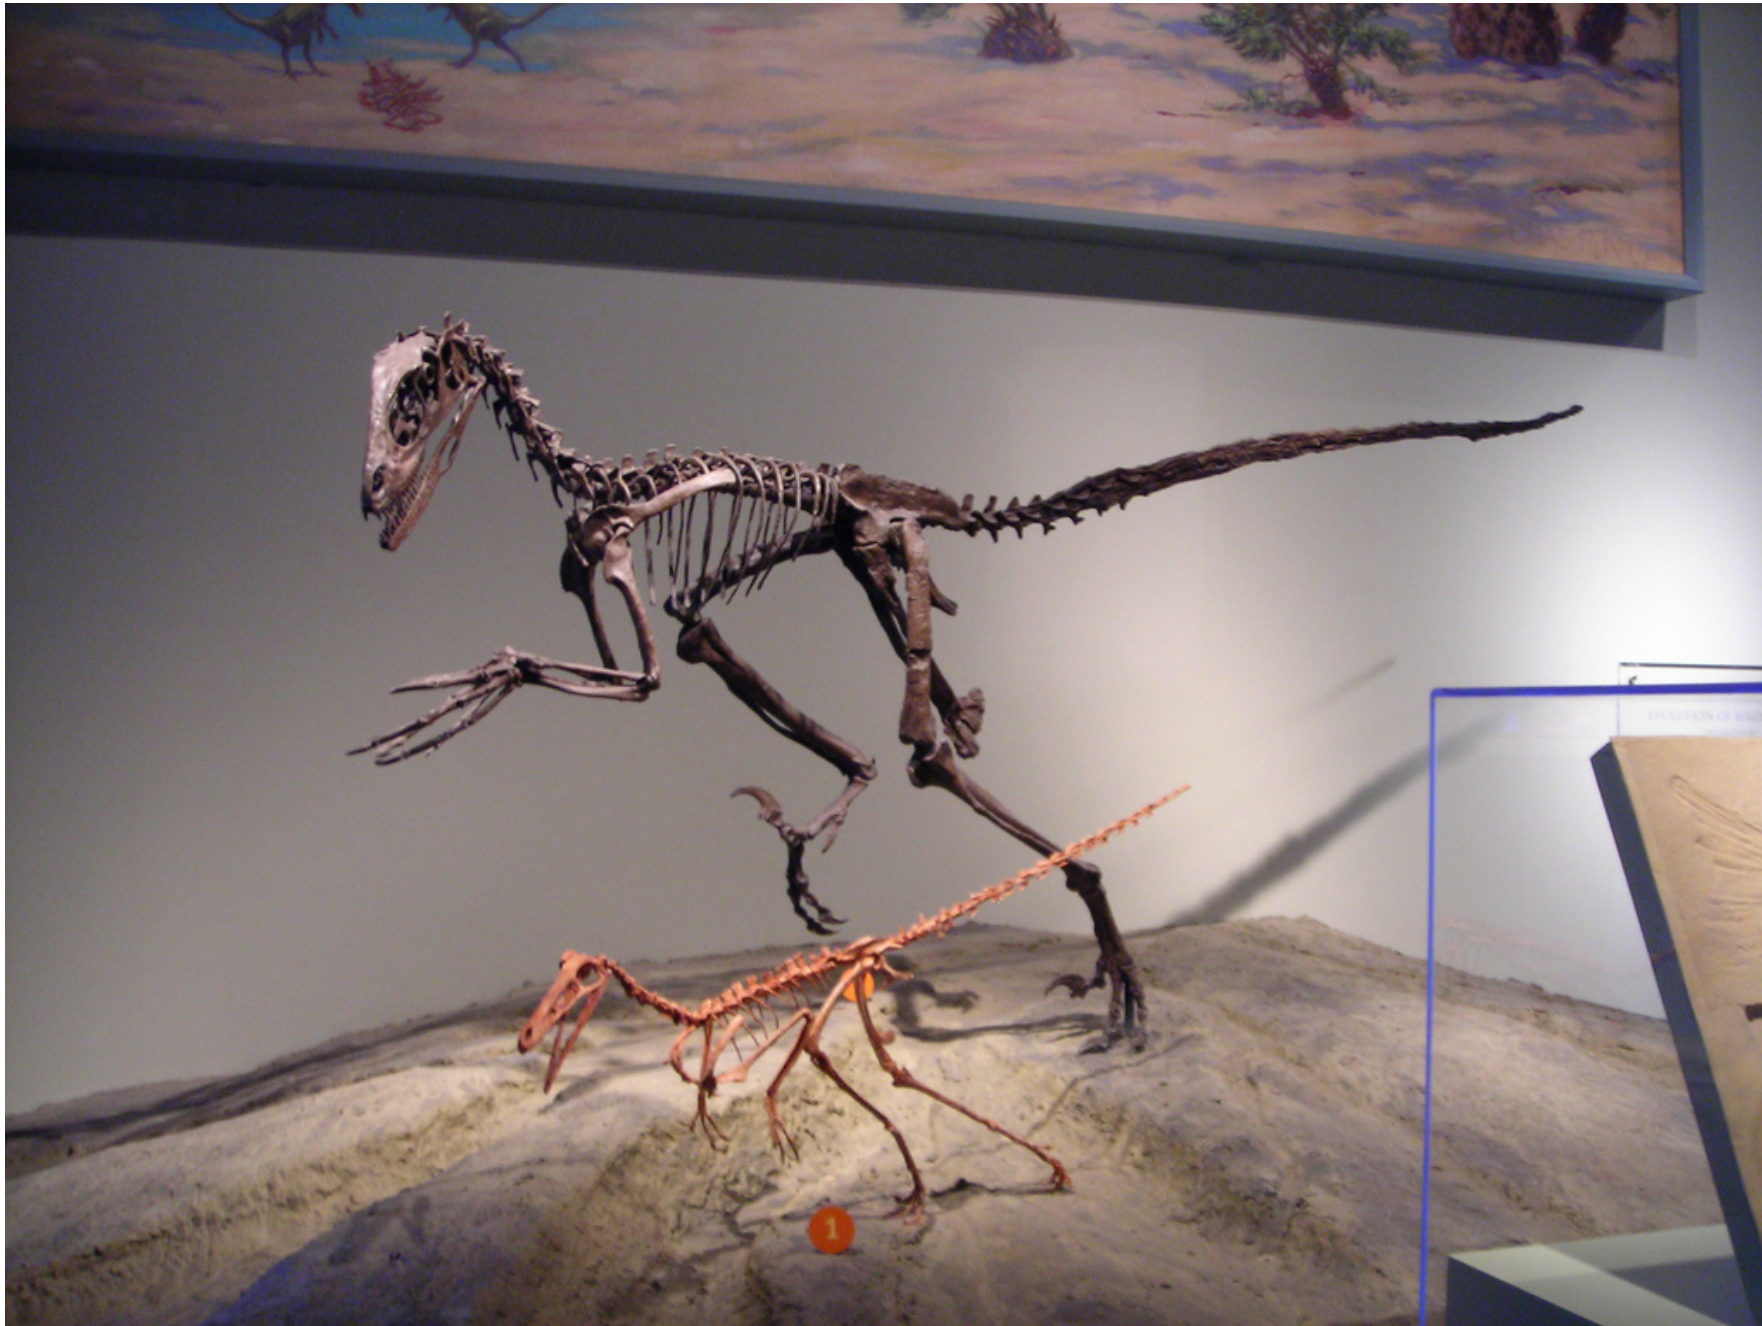

κεφάλι (κρανίο)

Πτερύγια και Πλευρά

αυγά

πλευρά

δόντια

αποτύπωμα

Dinosaur Footprint
Theropod . 170 mil, yrs Yorkshire coast.

ian