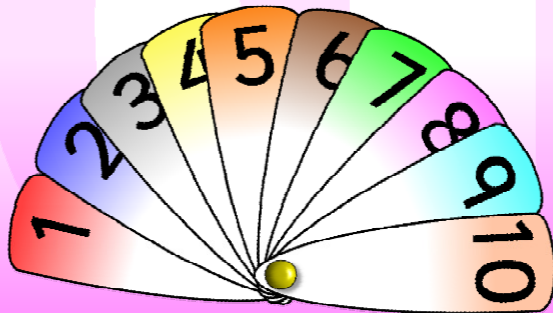

+ 0

addera

2D

2

tid

lika med

SU

subtrahera