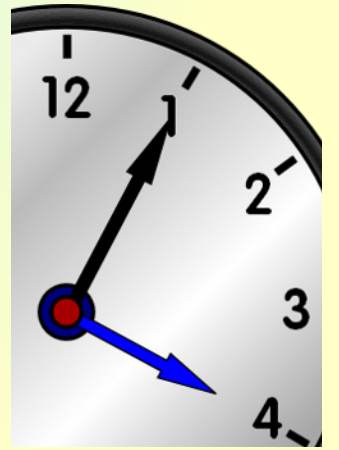

minuutwyser

uurwyser

tyd