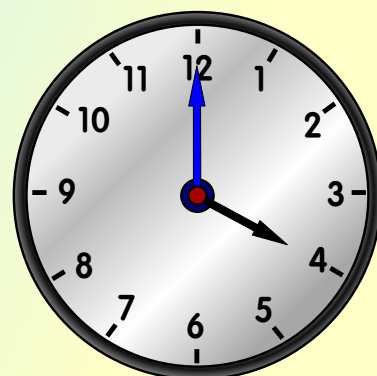

Tyd woordeskat

uur

minuut

sekonde

Tyd woordeskat

half

kwart oor

kwart voor

Tyd woordeskat

uur

analoog

digital

Tyd woordeskat

24 uur

04:00

16:00