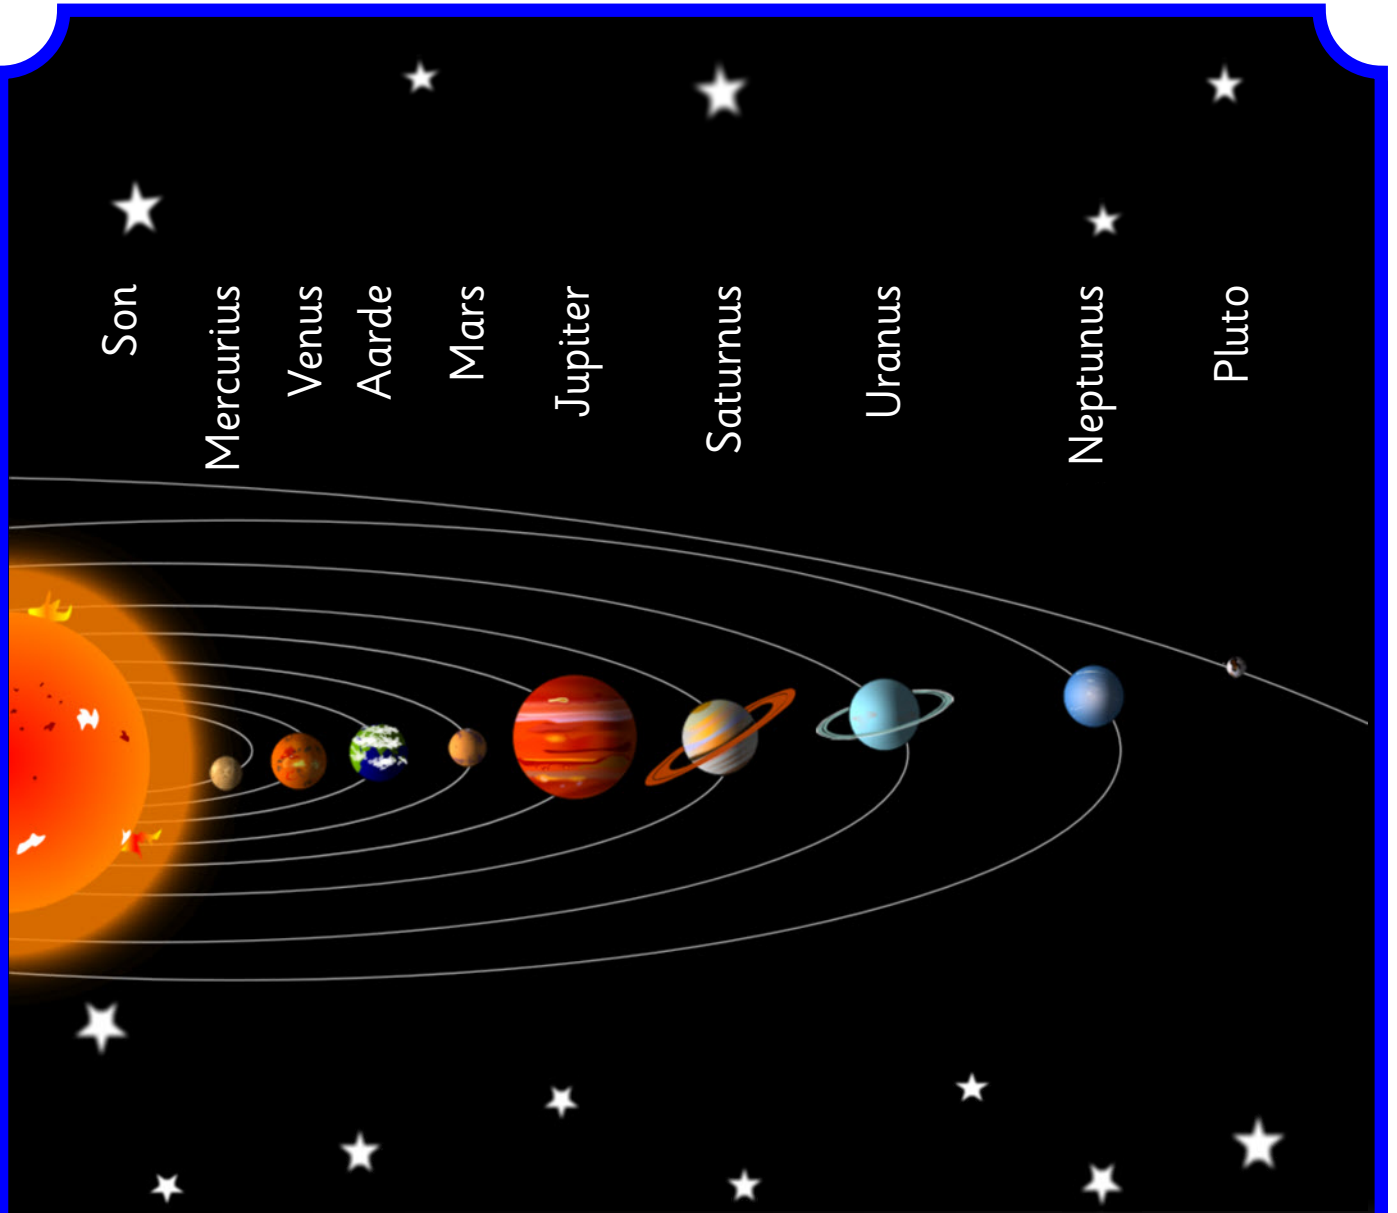

Pluto

asteroïede

komeet

sterrestelsel

maan

vuurpyl

satelliet

pendeltuig

son

Son

Mercurius

Venus

Aarde

Mars

Jupiter

Saturnus

Uranus

Neptunus

Pluto

planete