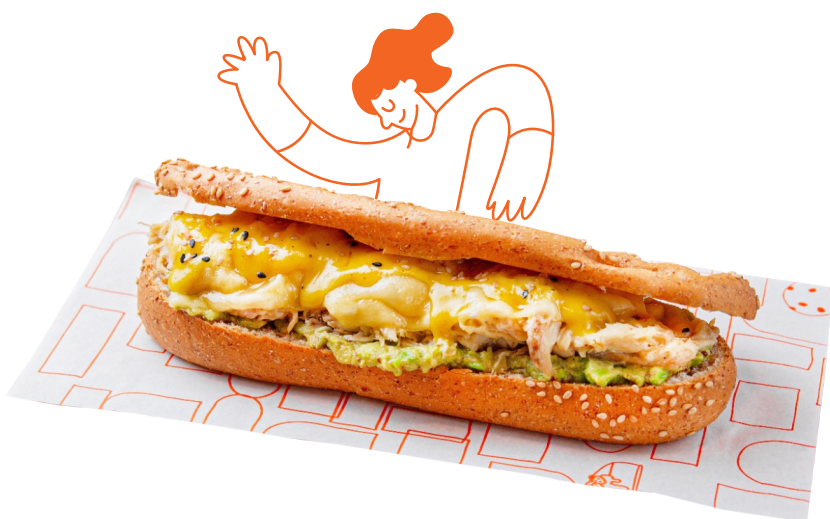

Bebidas

Café americano	7.50
Café espresso	6.50
Café pasado	5.50
Cappuccino	8.50
Chocolate caliente	9.50
Con marshmallow	
Chicha	6.50
Piña morada	9.50
Piña, arándanos, maracuyá y naranja.	
Agua de manzana	6.50
Manzana colorada	9.00
Manzana, fresa y sirope de menta.	
Refresco de la Repo	9.00
Bebida gasificada de naranja, maracuyá y fresa.	
Coca cola	5.50
Inca kola	5.50
Coca cola zero	5.50
Inca kola zero	5.50
Agua sin gas	5.00
Agua con gas	5.00

Jugos

Fresa	9.50
Piña	9.50
Lúcuma con leche	11.50
Surtido	10.50

Salados

Triple clásico	12.50
Pan de molde tostado, tomate, palta, huevo y mayonesa.	
Pastel de acelga	11.50
Pastel de choclo con carne	13.50
Mixto	9.00
Pan de molde tostado, jamón inglés y queso edam.	
Butifarra	15.50
Pan francés, jamón del país, salsa de mostaza y salsa criolla	
Pavo	15.50
Pan francés, pechuga de pavo con aderezo clásico y salsa criolla	
Panini de pollo	12.80
Panini integral, pollo deshilachado, mayonesa, palta ahumada, queso edam, ajonjolí y aioli de miel.	
Panini de pollo oriental	12.80
Panini integral, pollo deshilachado, salsa oriental, palta ahumada, queso Edam, ajo crocante y ajonjolí.	

EXTRAS

+S/1.50 le pones leche a tu jugo.

+S/2.00 le pones leche sin lactosa a tu jugo.