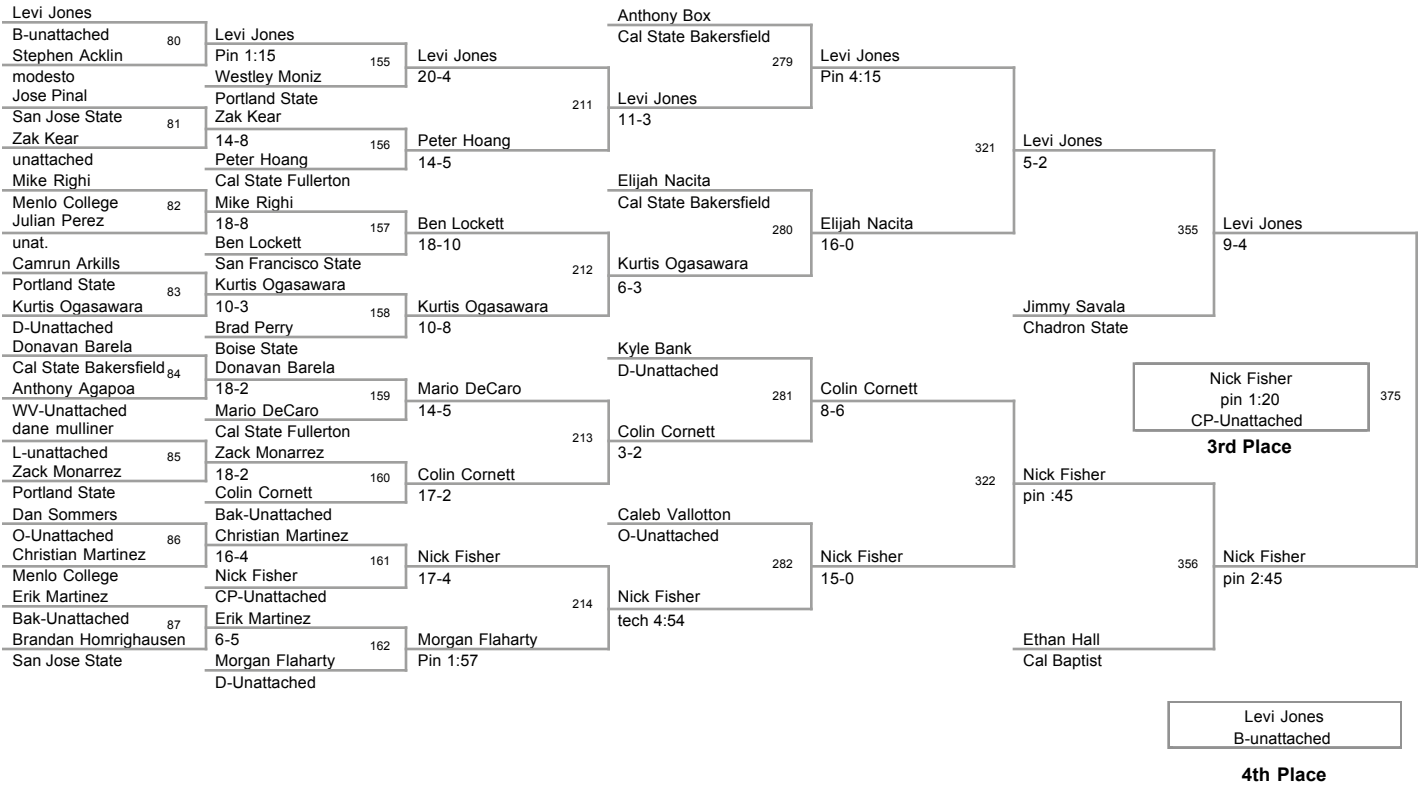

**125 Lbs**

**125 Lbs**

**133 Lbs**

Filip Novachkov  
pin 4:26  
Cal Poly  
**Champion**

Naveed Bagheri  
San Francisco State  
**2nd Place**

2009\_California Div.

**133 Lbs**

**141 Lbs**

**141 Lbs**

**149 Lbs**

**149 Lbs**

**157 Lbs**

**165 Lbs**

2009\_California Div.

**165 Lbs**

**174 Lbs**