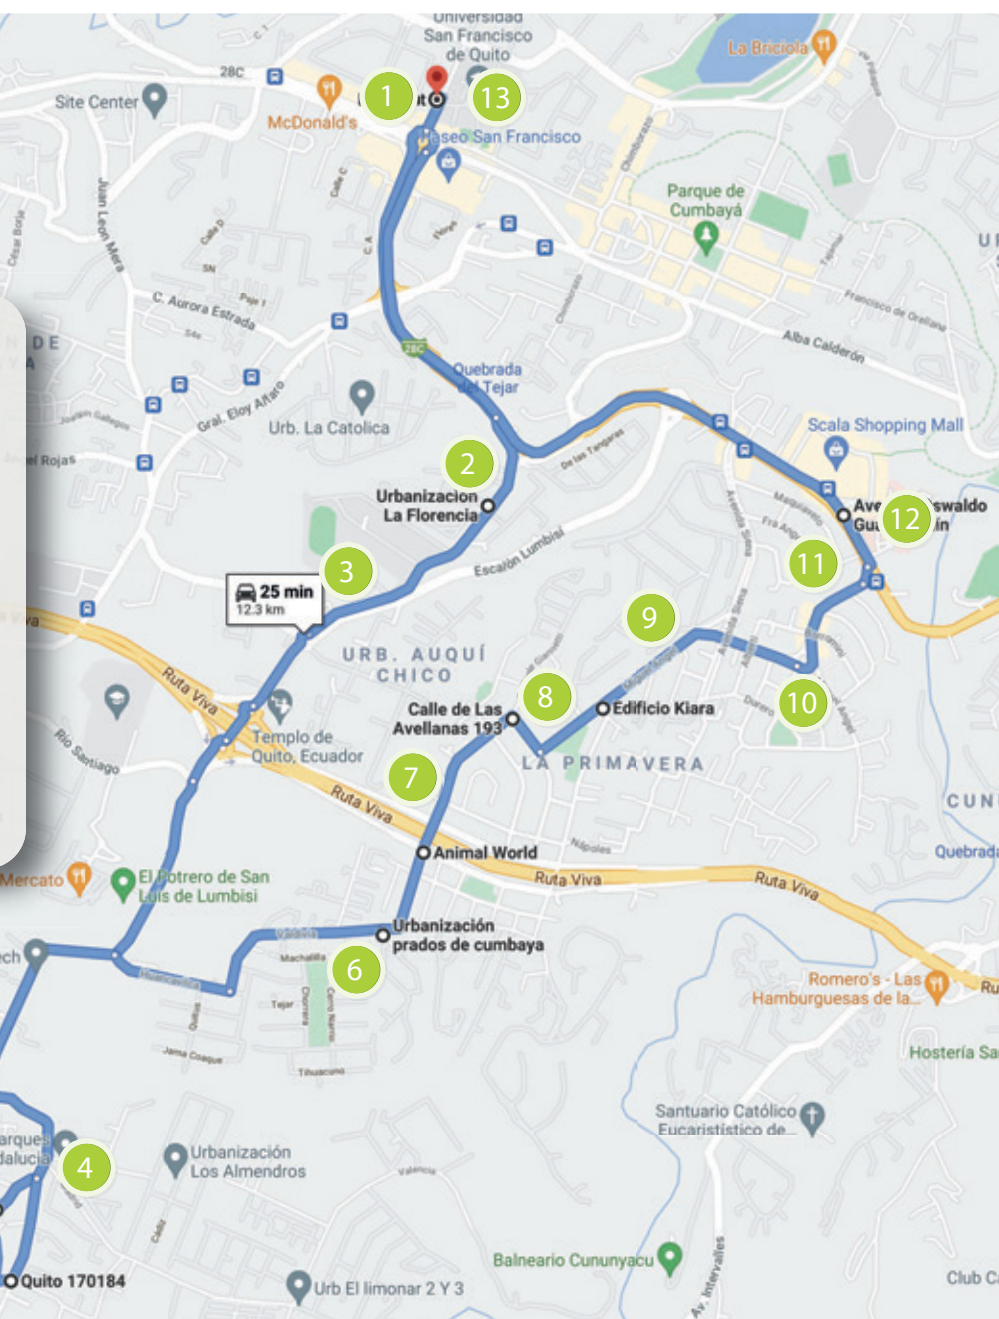

#ElRetornoDeLosDragones

Escanea el código QR  
para ver más detalles de  
Rutas del Pancho Bus.

#ElRetornoDeLosDragones

Reserva Biológica Yanacocha

ORD.	PARADAS	INGRESO 7:00	SALIDA 17:30
1	EXTERIORES URB. CONDADO MINI MARKET	05:50	18:40
2	CONDADO SHOPPING	05:56	18:35
3	DIEGO DE VASQUEZ Y BELLAVISTA	05:59	18:27
4	AV. DE LA PRENSA Y DEL MAESTRO COLEGIO ALVERNIA	06:03	18:25
5	ESQUINA PRENSA Y VACA DE CASTRO	06:04	18:20
6	ESQUINA PRENSA Y FERNANDEZ SALVADOR	06:06	18:18
7	AV. LA PRENSA Y AMAZONAS PARADA CC. AEROPUERTO	06:09	18:15
8	EL INCA Y PRENSA	06:12	*
9	AV. AMAZONAS Y EL INCA PARADA EN JUAN MARCET	06:14	18:08
10	RIO COCA Y AMAZONAS	06:12	18:00
11	RIO COCA Y SHIRYS	06:15	17:55
12	RIO COCA FRENTE A LA ESTACION DE LA ECO VIA	06:20	17:58
13	REDONDEL DEL CICLISTA	06:25	17:47
14	MIRAVALLE 1 (PARADA INGRESO A LA URBANIZACION)	06:34	17:37
15	MIRAVALLE 3 (PARADA INGRESO A LA URBANIZACION)	06:36	17:36
16	MIRAVALLE 4 (PARADA INGRESO A LA URBANIZACION)	06:37	17:35
17	USFQ	06:45	17:30

ORD.	PARADAS	INGRESO 07:00	SALIDA 17:30
1	PARQUE DE LA URB. 23 DE JULIO, SNTA. TERESA Y DIEGO VACA	05:50	18:17
2	MACHALA Y BERNARDO DE LEGARDA	05:53	18:14
3	MACHALA Y JOSE FIGUEROA	05:54	18:12
4	MACHALA Y ROGOBERTO HEREDIA	05:56	18:11
5	MACHALA Y VACA DE CASTRO	05:58	18:09
6	MACHALA Y FERNANDEZ SALVADOR	06:00	18:07
7	MACHALA Y CARLOS V	06:01	18:06
8	MACHALA Y FLORIDA	06:02	18:04
9	MANUEL SERRANO Y HOMERO SALAS	06:05	18:01
10	BRASIL Y NICOLAS LOPEZ	06:07	18:00
11	BRASIL Y GRAL. FRANCISCO MIRANDA	06:09	17:54
12	BRASIL Y ZAMORA	06:11	17:58
13	BRASIL Y EDMUNDO CARVAJAL	06:13	17:56
14	PRENSA Y MARIANO ECHEVERRIA	06:15	17:54
15	GASPAR DE VILLARROEL Y AMAZONAS	06:18	17:52
16	GASPAR DE VILLARROEL Y SHYRIS	06:19	17:51
17	DE LOS GRANADOS Y COLIMES FRENTE A LA UDLA	06:22	17:48
18	DE LOS GRANADOS Y ELOY ALFARO	06:23	17:47
19	DE LOS GRANADOS REDONDEL DEL CICLISTA	06:25	17:45
20	USFQ	06:50	17:30