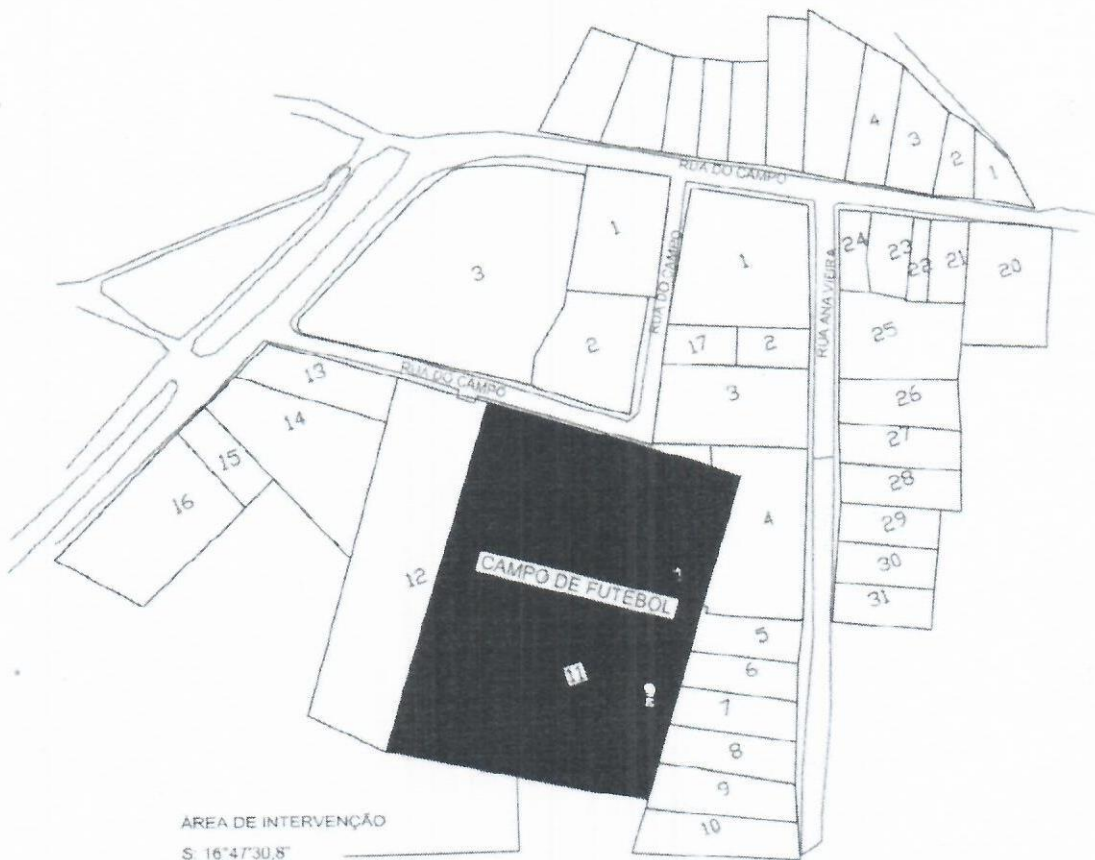

ÁREA DE INTERVENÇÃO
 S: 16°47'30,8"
 W: 42°33'27,5"

PROJETO:	USO DA PREFERÊNCIA:	DENOMINAÇÃO CAMPO FUTEBOL	
		ENDEREÇO: DISTRITO DE LOJANELA - BOMPL/MS	
PREFEITURA MUNICIPAL DE BOMPL / MS		COMTEDO:	DESIGNO:
RT: ALESSANDRO ARAUJO MARTINS CREA/MS - 63.852/D		PLANTA	01/01
DATA: JUNHO/2020		ESCALA: INDICADA	