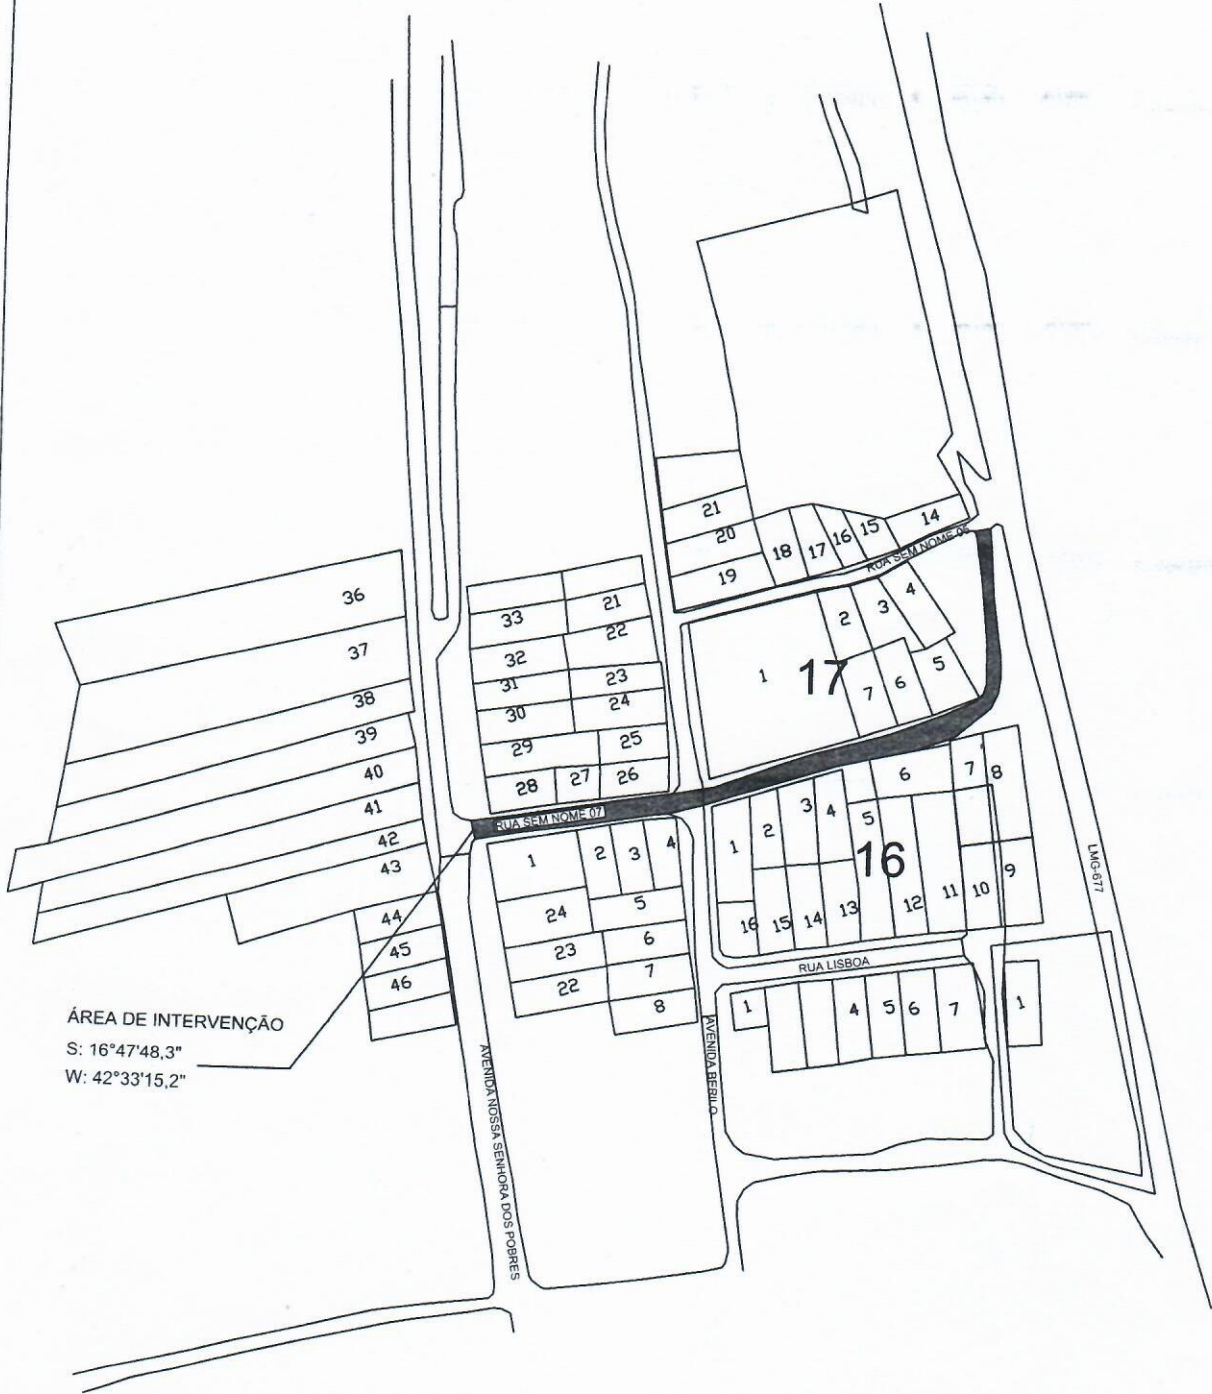

ÁREA DE INTERVENÇÃO
S: 16°47'48,3"
W: 42°33'15,2"