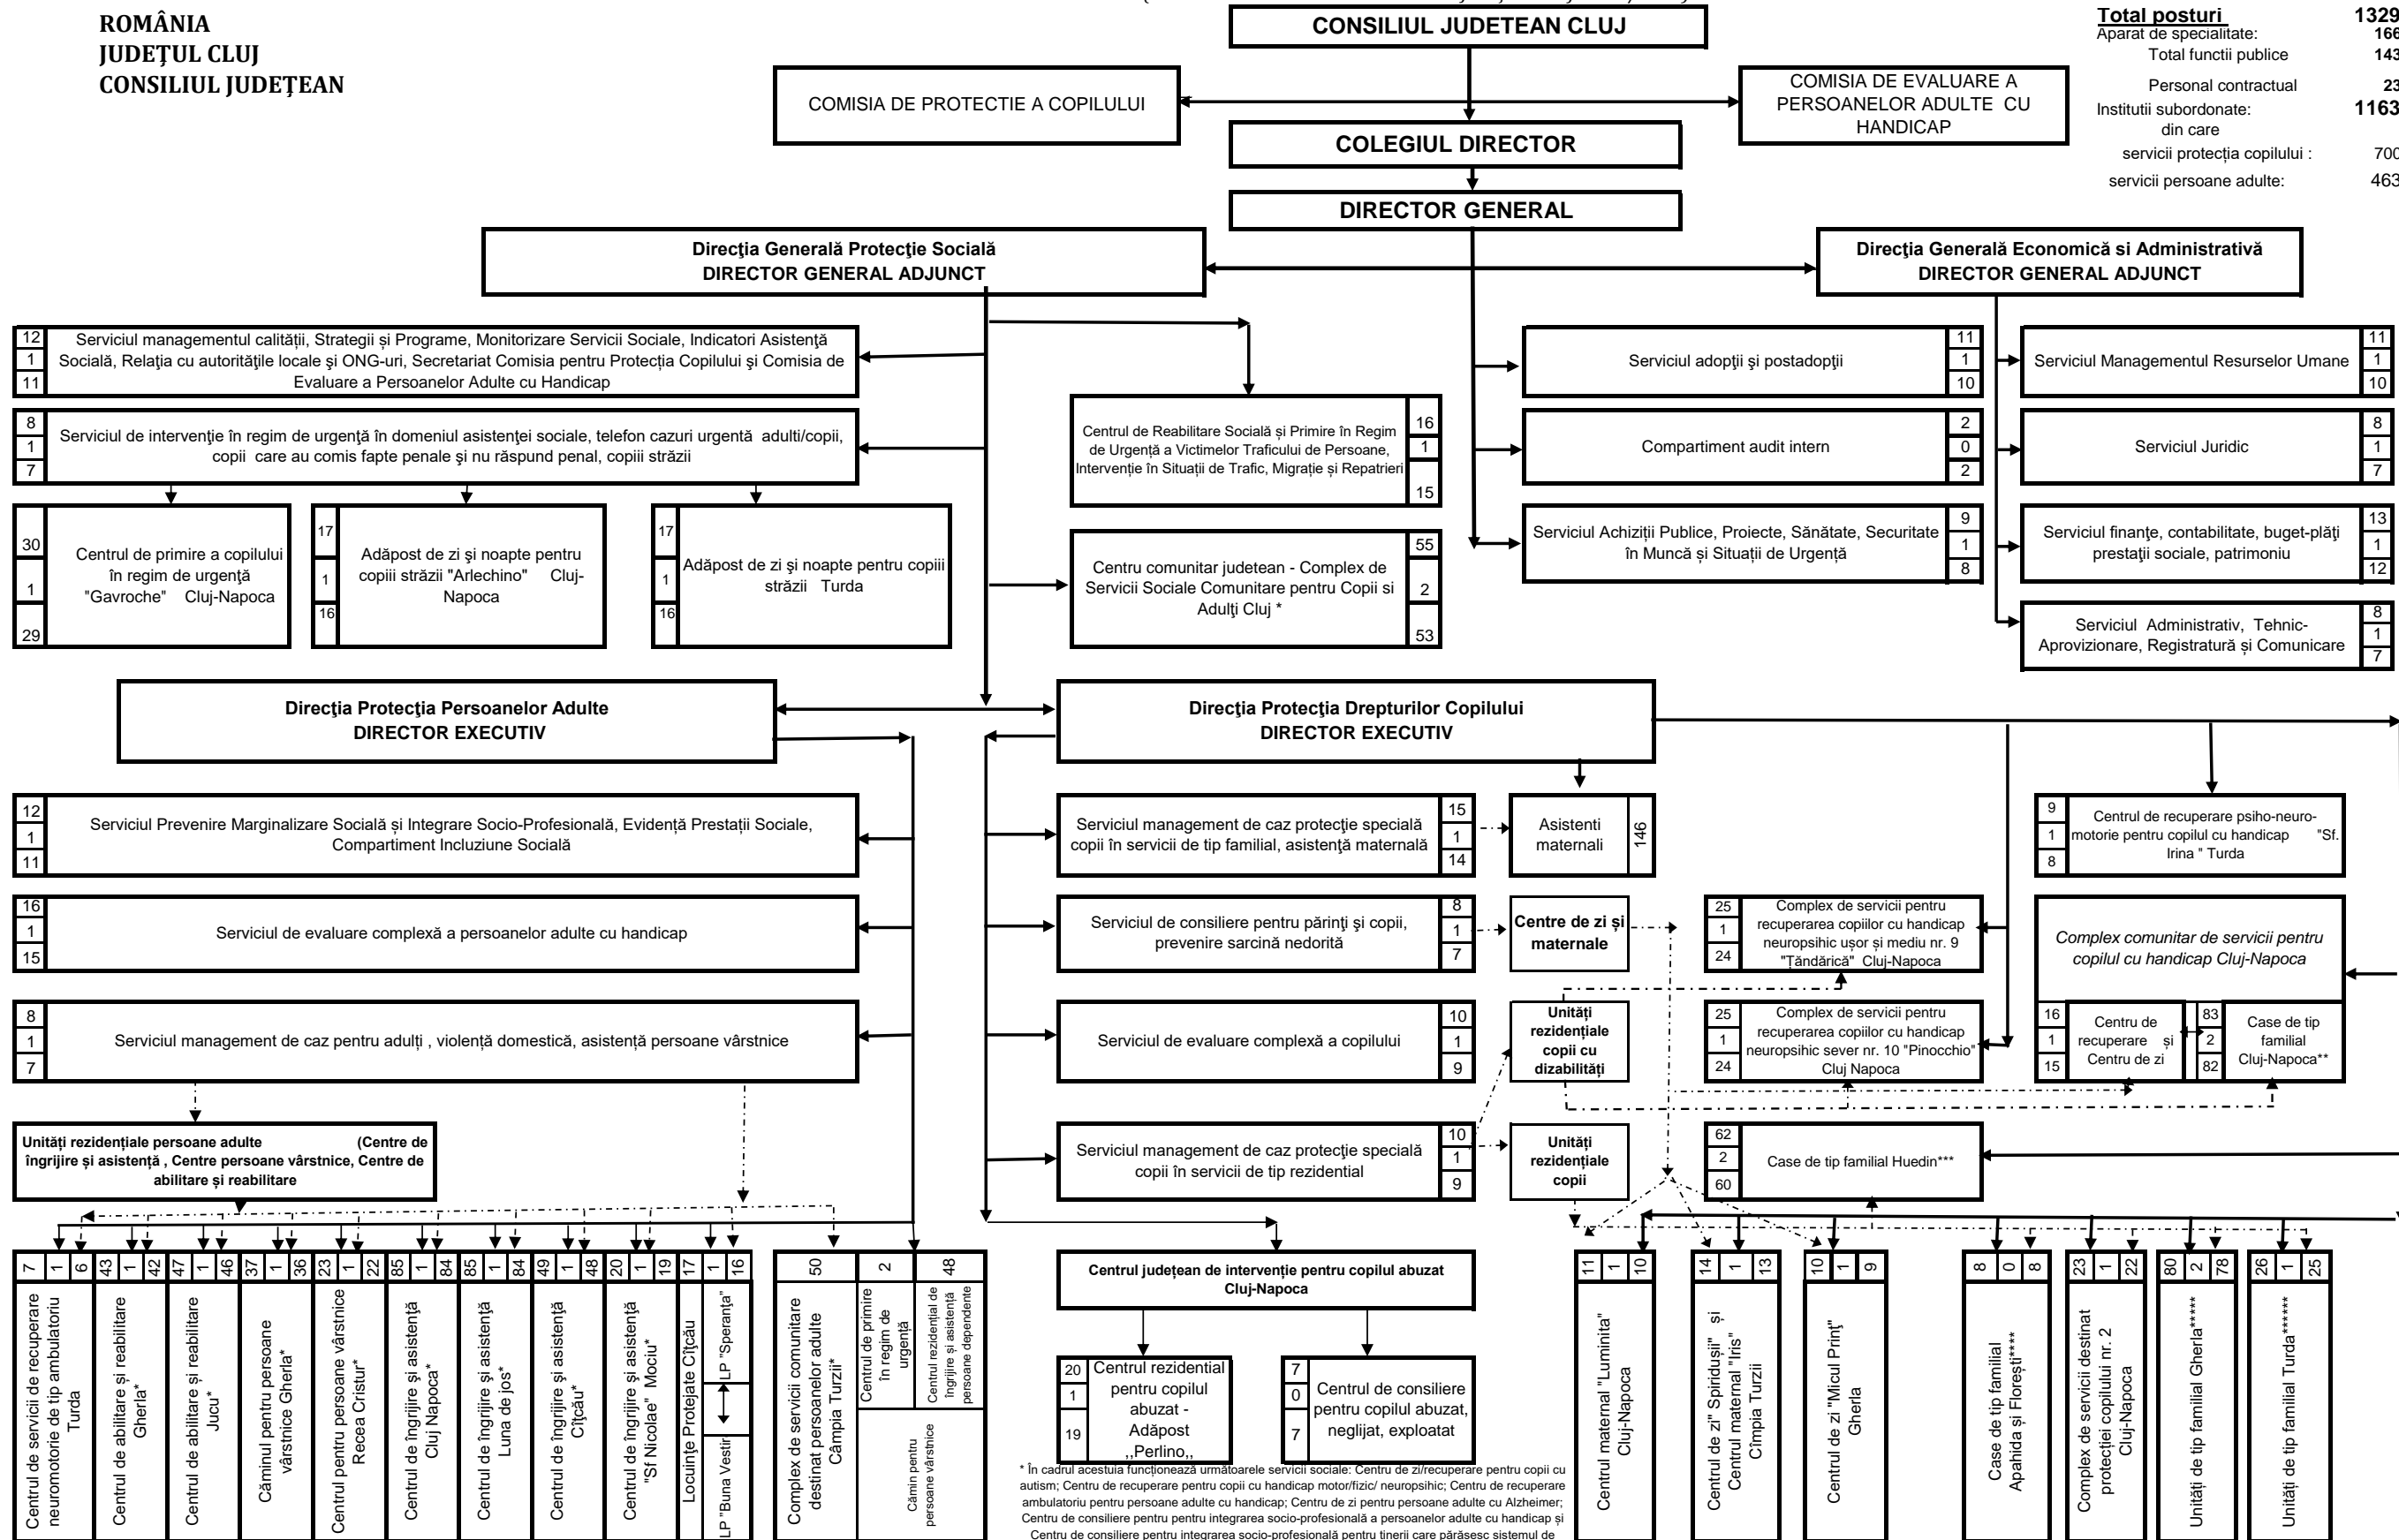

Total posturi	1329
Aparat de specialitate:	166
Total functii publice	143
Personal contractual	23
Instituti subordonate:	1163
din care	
servicii protecția copilului :	700
servicii persoane adulte:	463

In cadrul Unitatilor rezidențiale persoane adulte:
* servicii sociale care vor fi reorganizate/restructurate conform prevederilor O.U.G. nr. 69/2018.

* In cadrul acestuia funcționează următoarele servicii sociale: Centrul de zi/recuperare pentru copii cu autism; Centrul de recuperare pentru copii cu handicap motor/fizic/ neuropsihic; Centrul de recuperare ambulatoriu pentru persoane adulte cu handicap; Centrul de zi pentru persoane adulte cu Alzheimer; Centrul de consiliere pentru integrarea socio-profesională a persoanelor adulte cu handicap și Centrul de consiliere pentru integrarea socio-profesională pentru tinerii care părăsesc sistemul de protecție

** In cadrul acestora funcționează următoarele servicii sociale: Casa de tip familial 1, Casa de tip familial 2, Casa de tip familial 3, Casa Târnavelor, Casa Grigorescu.

*** In cadrul acestora funcționează următoarele servicii sociale: Casa de tip familial „Amicii”, Casa de tip familial „Cuore”, Casa de tip familial „Elsa”, Casa de tip familial „Anna”, și Casa de tip familial „Phoenix”.

**** In cadrul acestora funcționează următoarele servicii sociale: Casa de tip familial „Sf. Elena”, Casa de tip familial „Buna Vestire”, Casa de tip familial „Apododor”, și Casa de tip familial „Neghinia”.

***** In cadrul acestora funcționează următoarele servicii sociale: Unități de Tip Familial Turda 1, Unități de Tip Familial Turda 2, Unități de Tip Familial Turda 3 și Unități de Tip Familial Turda 4

PREȘEDINTE
Alin Țișe

CONTRASEMNEAZĂ
SECRETAR AL JUDEȚULUI
Simona Gaci