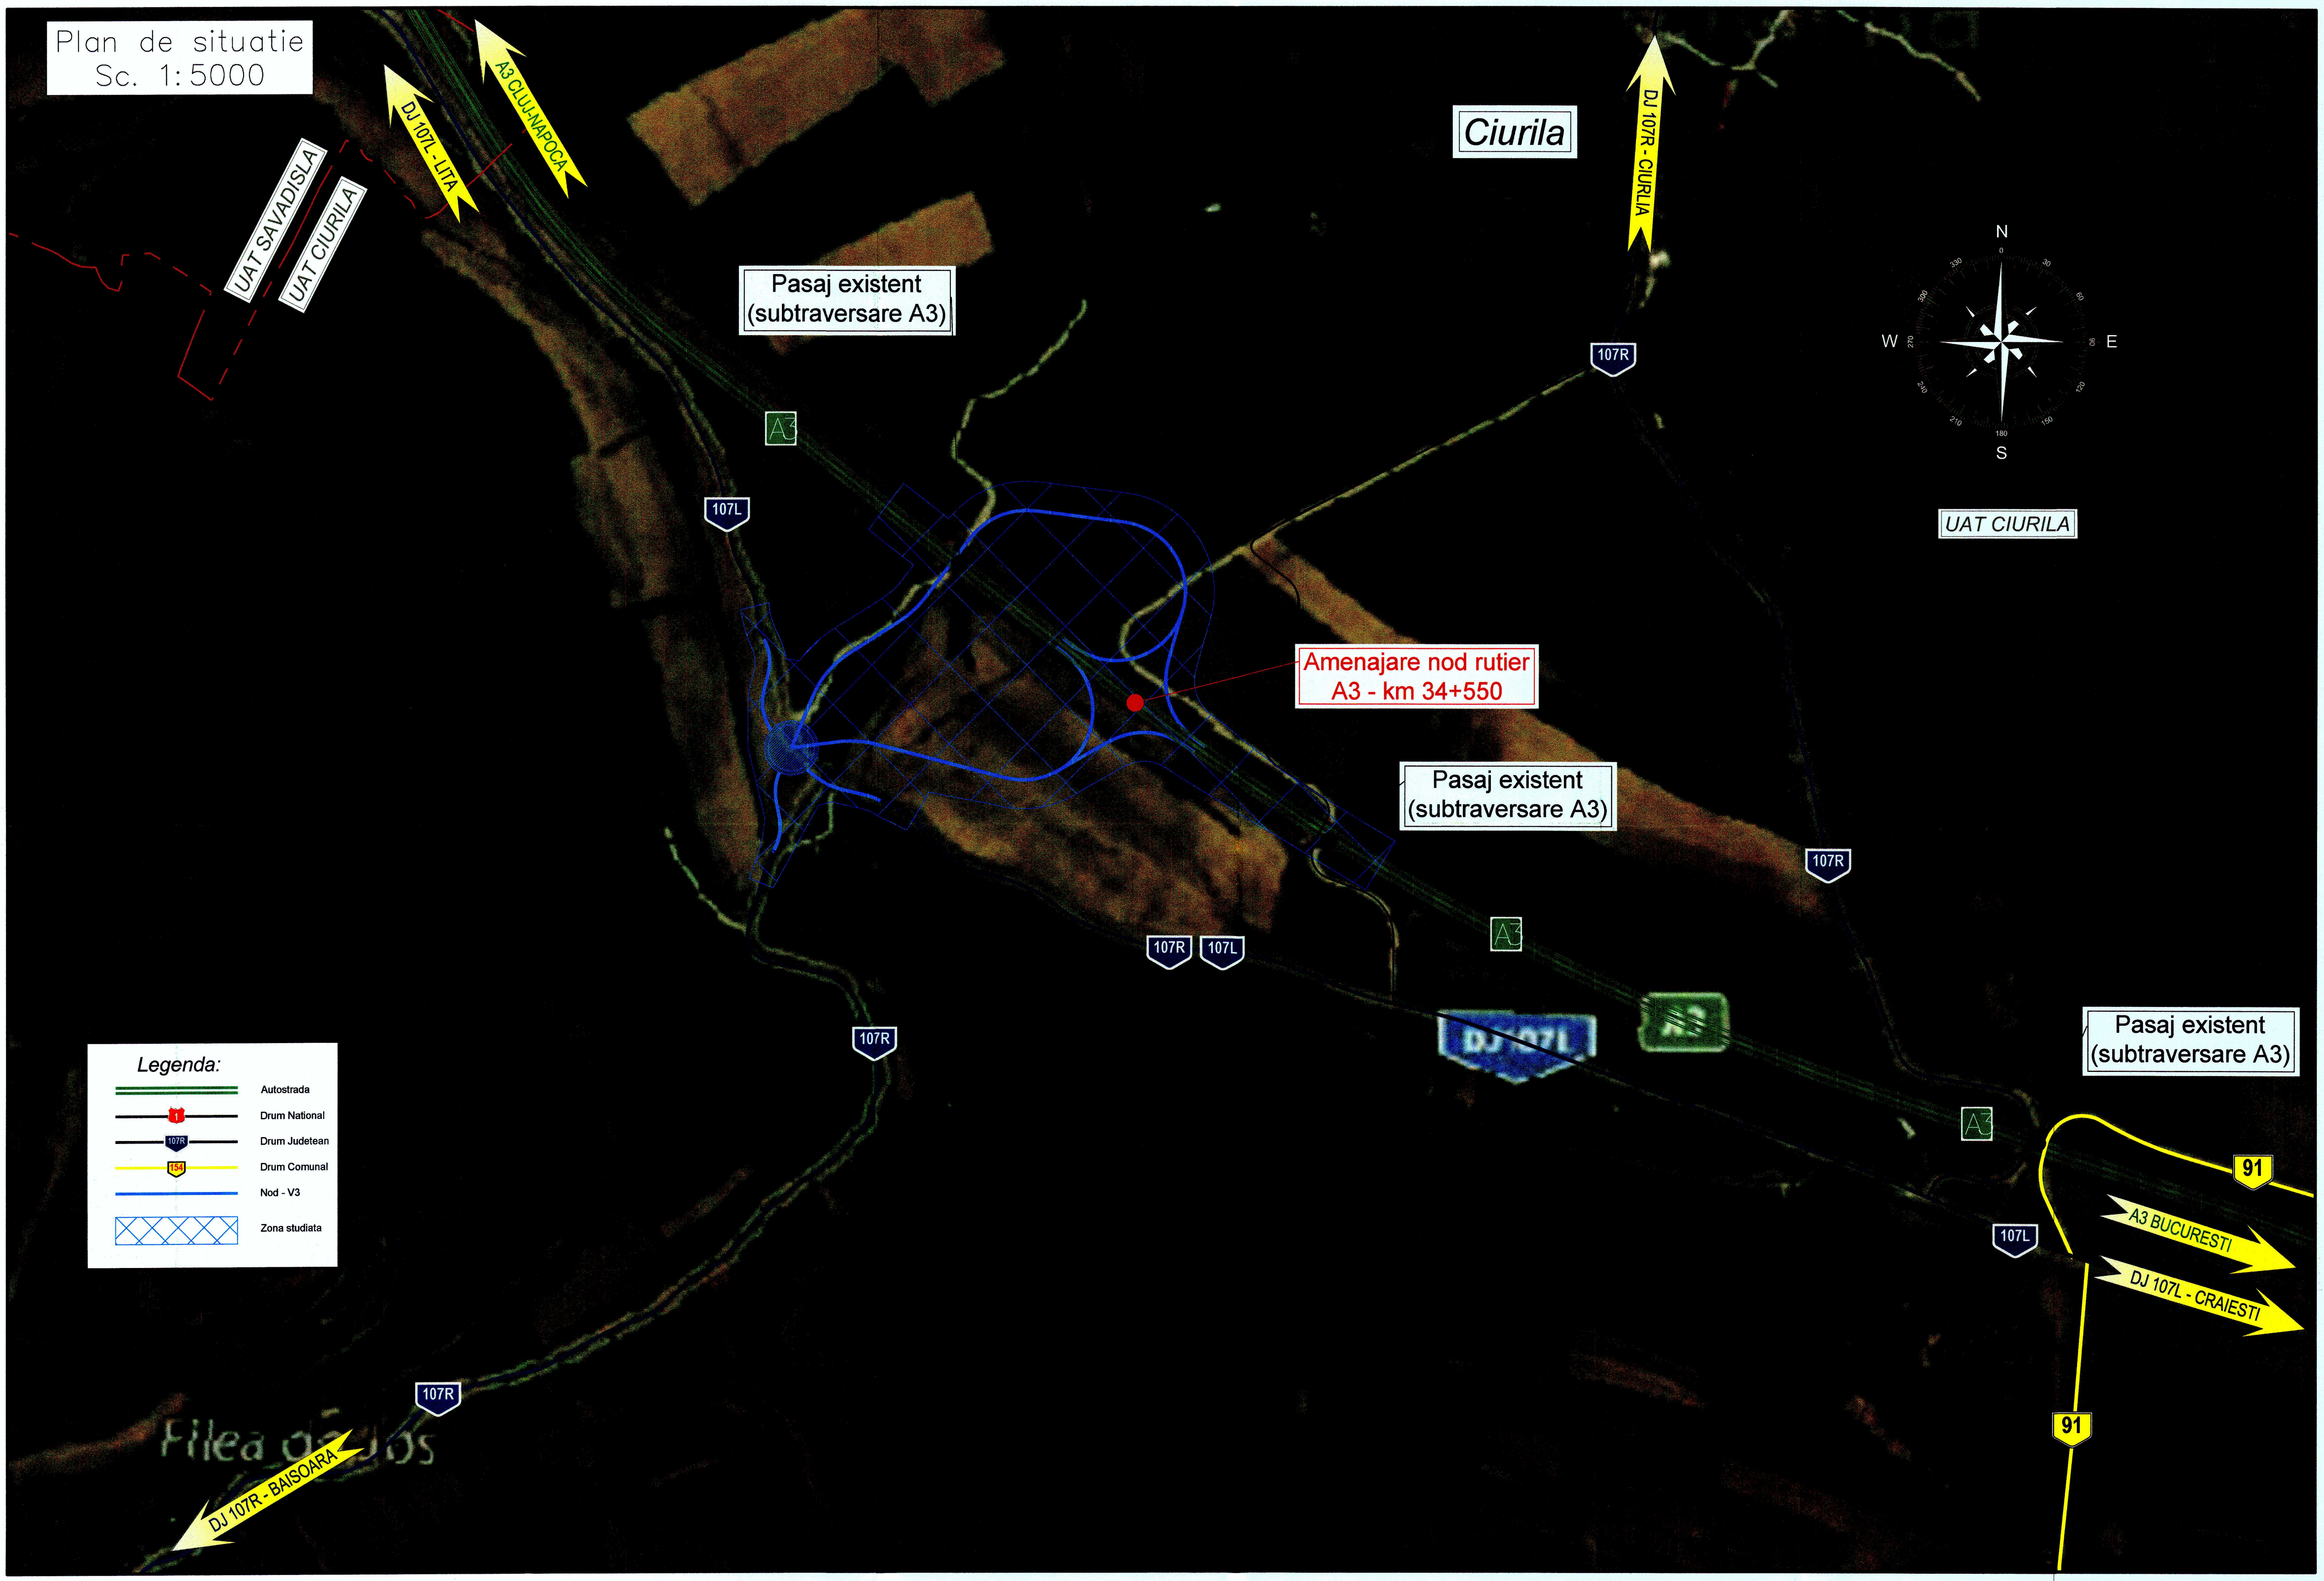

Plan de situatie  
Sc. 1:5000

**Legenda:**

-  Autostrada
-  Drum National
-  Drum Judetean
-  Drum Comunal
-  Nod - V3
-  Zona studiata