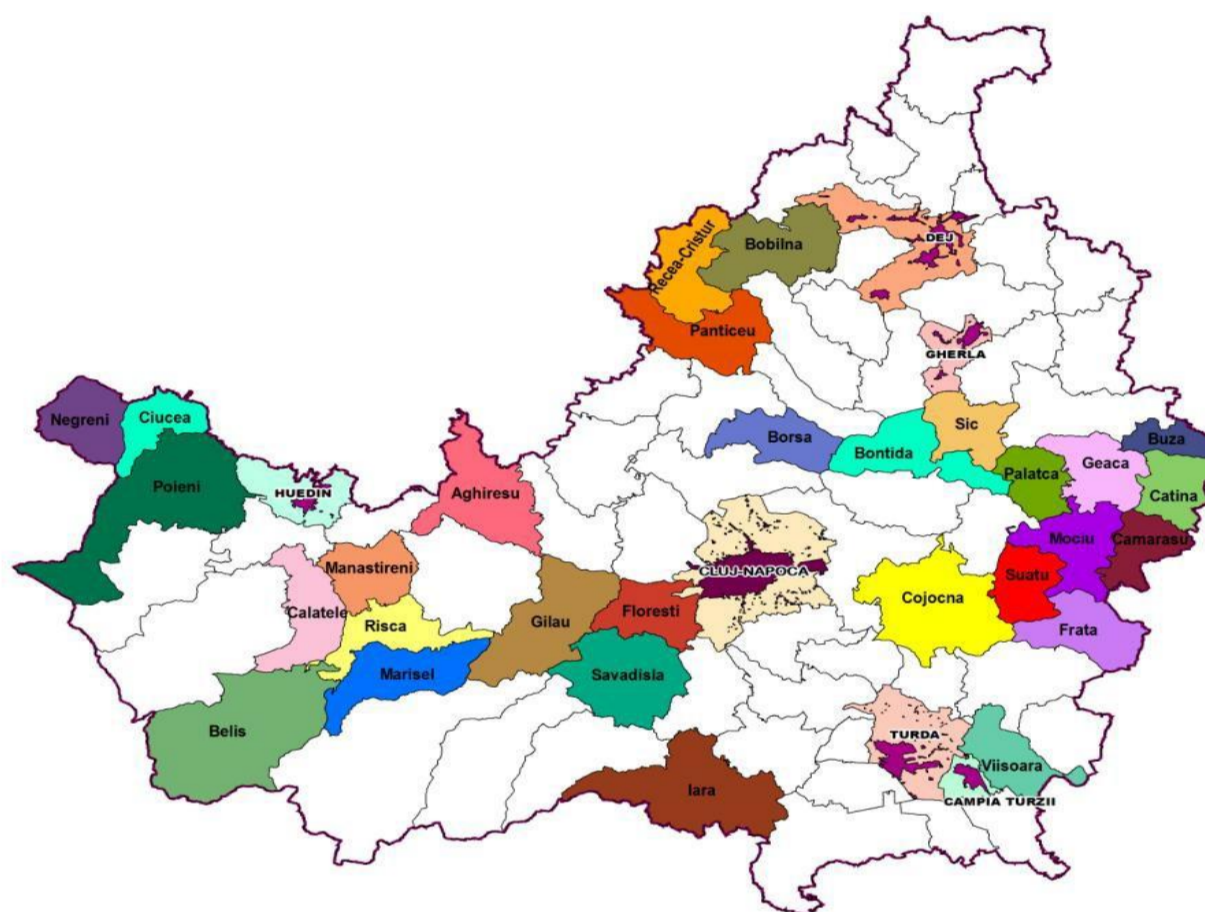

CONSILIUL JUDEȚEAN CLUJ

TÂRGURILOR DIN JUDEȚUL CLUJ ÎN ANUL 2024