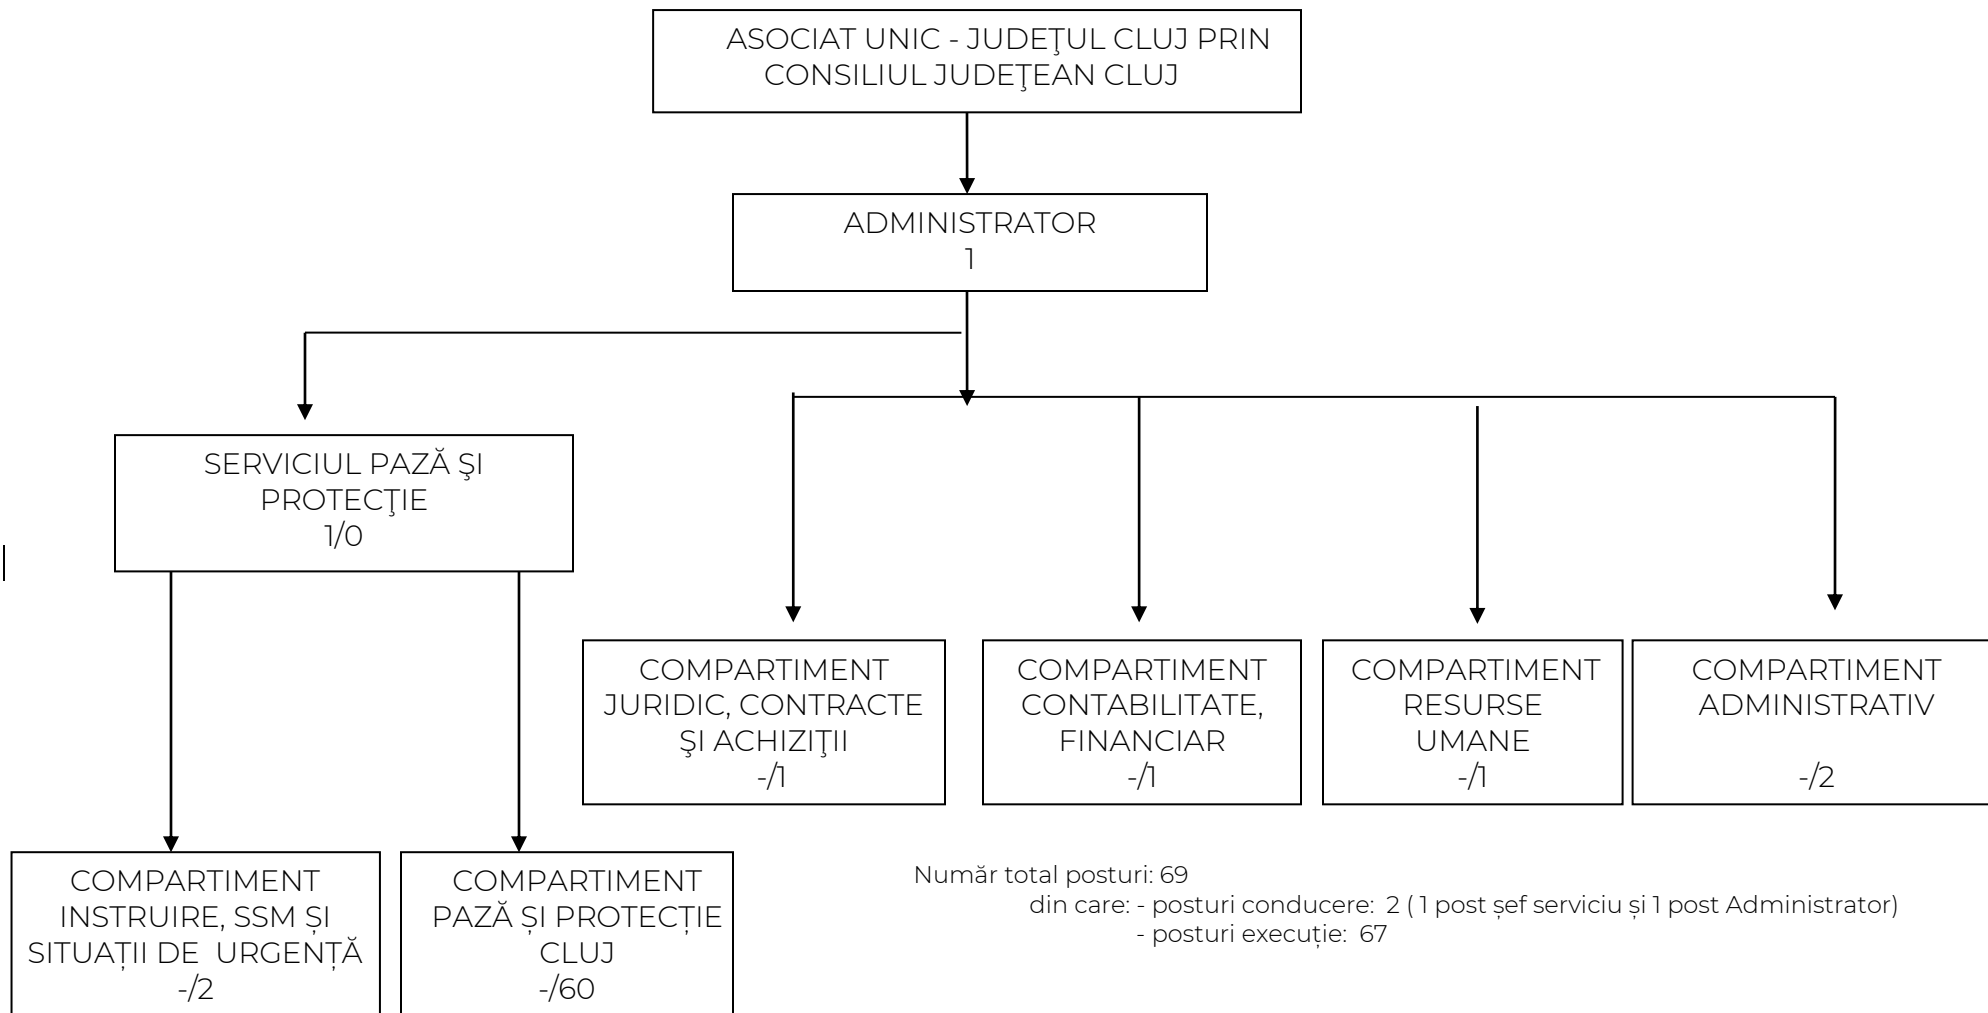

ORGANIGRAMA SOCIETĂȚII PAZĂ ȘI PROTECȚIE CLUJ S.R.L.

Număr total posturi: 69
din care: - posturi conducere: 2 (1 post șef serviciu și 1 post Administrator)
- posturi execuție: 67

PREȘEDINTE
Alin Tișe

Contrasemnează:
SECRETAR GENERAL AL JUDEȚULUI
Simona GACI