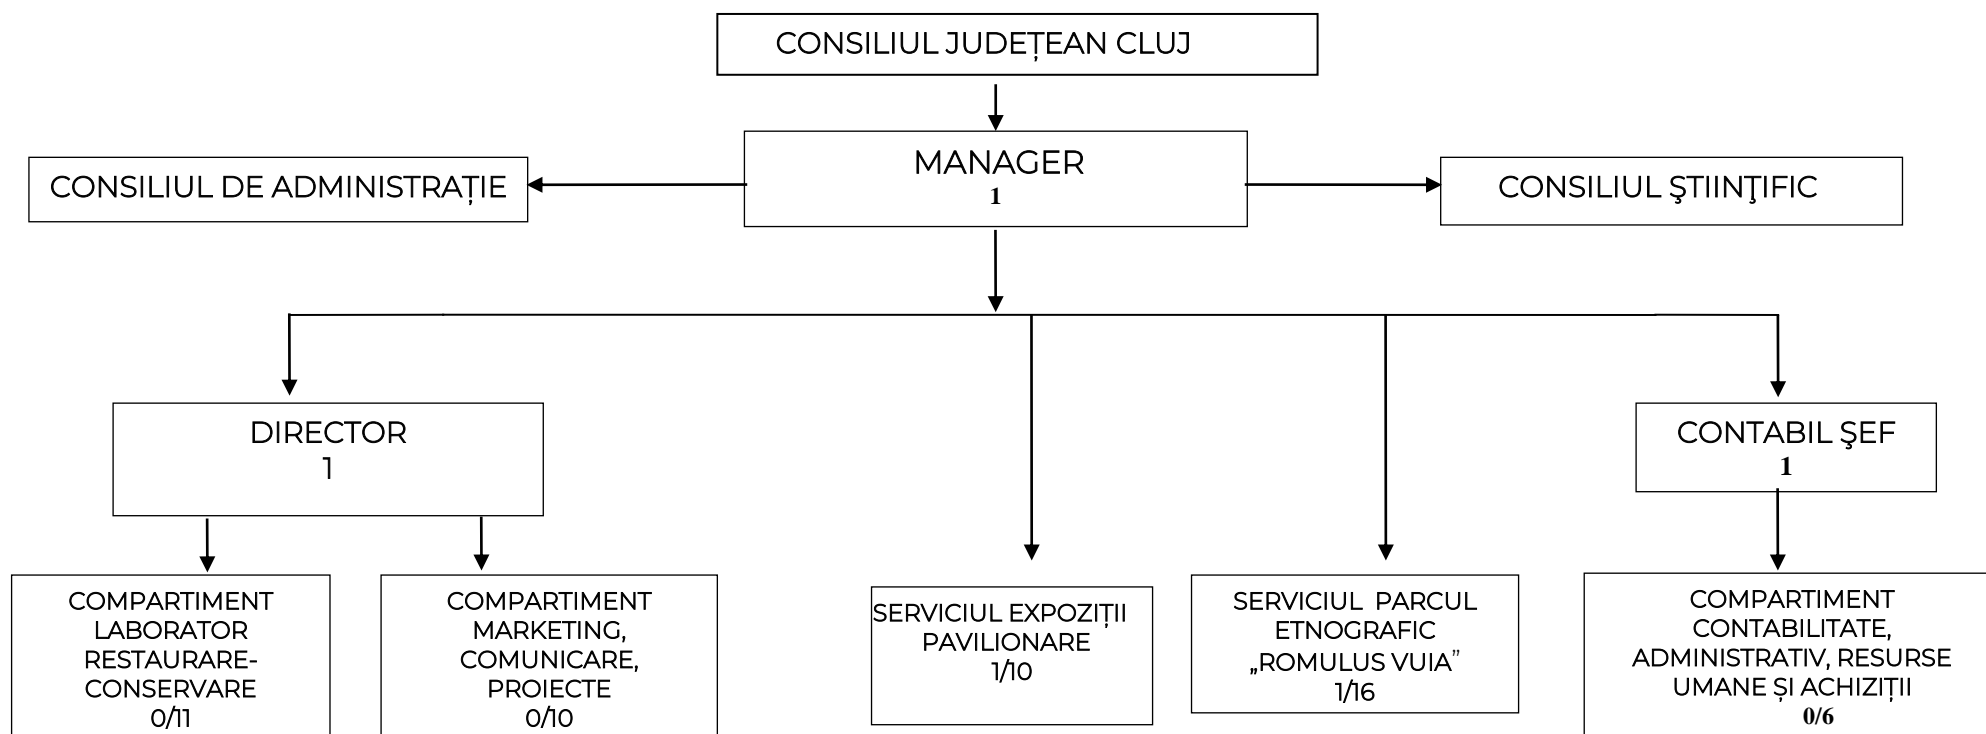

**ORGANIGRAMA  
MUZEULUI ETNOGRAFIC AL TRANSILVANIEI**

、 TOTAL POSTURI: 58  
din care conducere: 5

**PREȘEDINTE**  
**Alin TIȘE**

**Contrasemnează:**  
**SECRETAR GENERAL AL JUDEȚULUI**  
**Simona GACI**