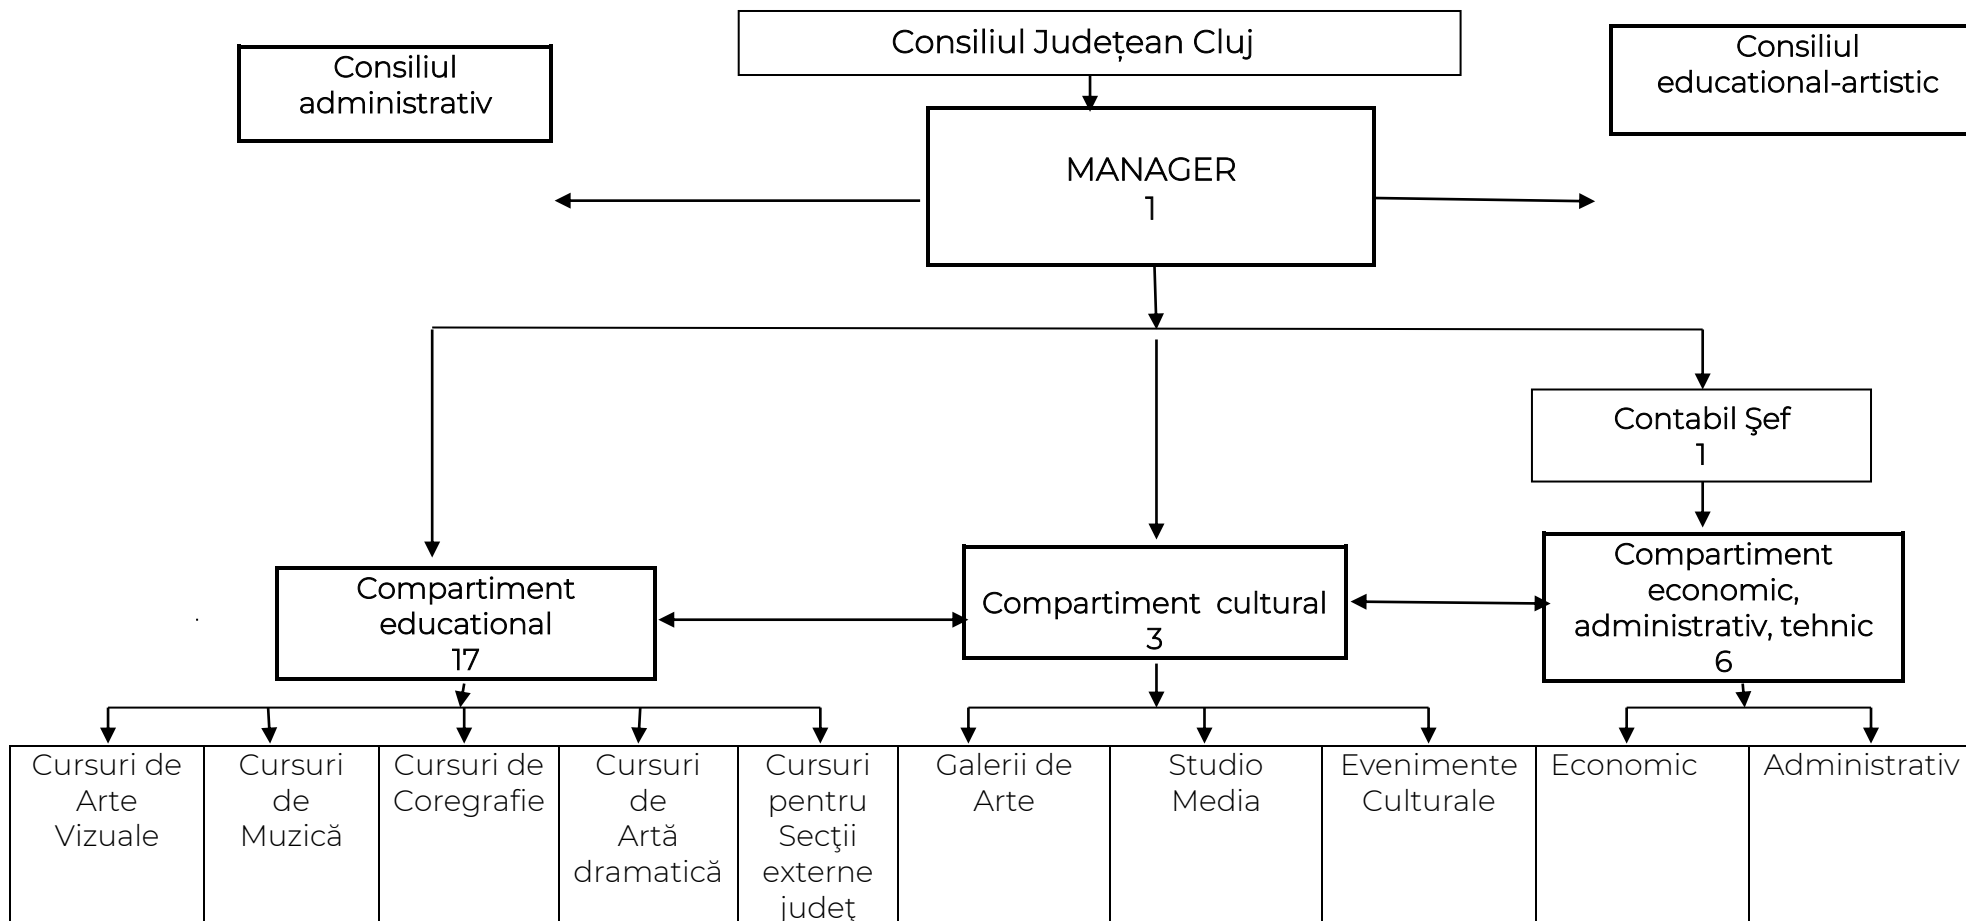

ORGANIGRAMA ȘCOLII POPULARE DE ARTE „TUDOR JARDA”

Total posturi: 28 din care 2 de conducere

PREȘEDINTE
Alin Tișe

Contrasemnează:
SECRETAR AL GENERAL AL JUDEȚULUI
Simona Gaci