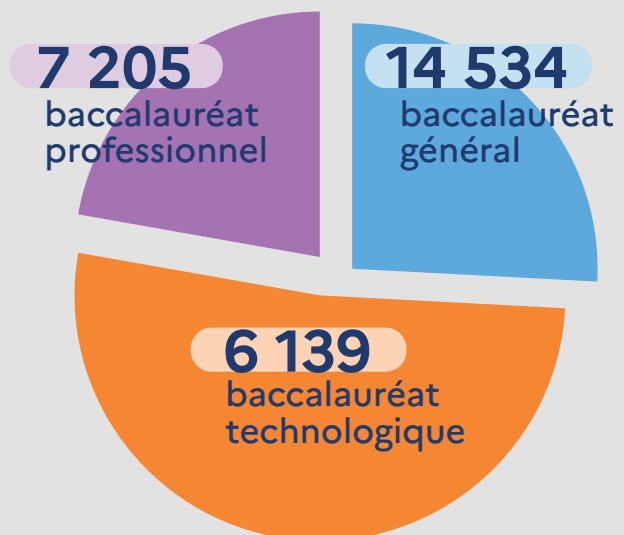

LES CHIFFRES-CLÉS DU BACCALAURÉAT 2022 DANS L'ACADÉMIE

27 878
candidats

- **7 205**
au baccalauréat professionnel
- **14 534**
au baccalauréat général
- **6 139**
au baccalauréat technologique

Nombre de candidats

Épreuves anticipées

21 076 candidats

15 025
en baccalauréat
général

6 051
en baccalauréat
technologique

Candidats individuels

La part des candidats
individuels s'élève à **3%**

Corrections

2615 correcteurs