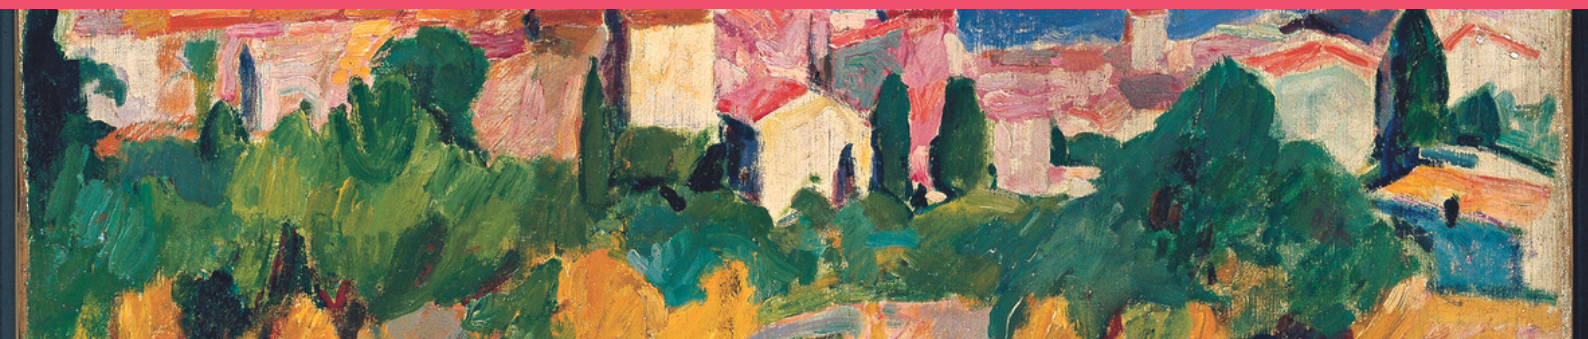

M

C

Musée d'art moderne de Collioure

LA LETTRE-JUIN 2022

COLLIOURE, BABEL DES ARTS 1905-1945

Notre grande exposition estivale ouvre enfin ses portes :

Des premières années du XXe siècle à l'après-guerre, Collioure ne cesse d'aimer les artistes venus de toute l'Europe. Du havre de paix au refuge face à la guerre, Collioure devient le décor de parcours d'hommes et de femmes venus peindre la lumière dans une Europe dont le ciel s'obscurcit.

Point de départ d'une recherche plus vaste, cette exposition vise à dresser une cartographie de ces artistes venus d'ailleurs et qui firent de Collioure une véritable Babel des arts.

INAUGURATION LE SAMEDI 11 JUIN

11h : vernissage de l'exposition Collioure, Babel des arts (1905-1945) au musée d'Art moderne de Collioure

18h : vernissage de l'exposition Virgilio Vallmajó, la construction d'une utopie au musée Terrus - Elne