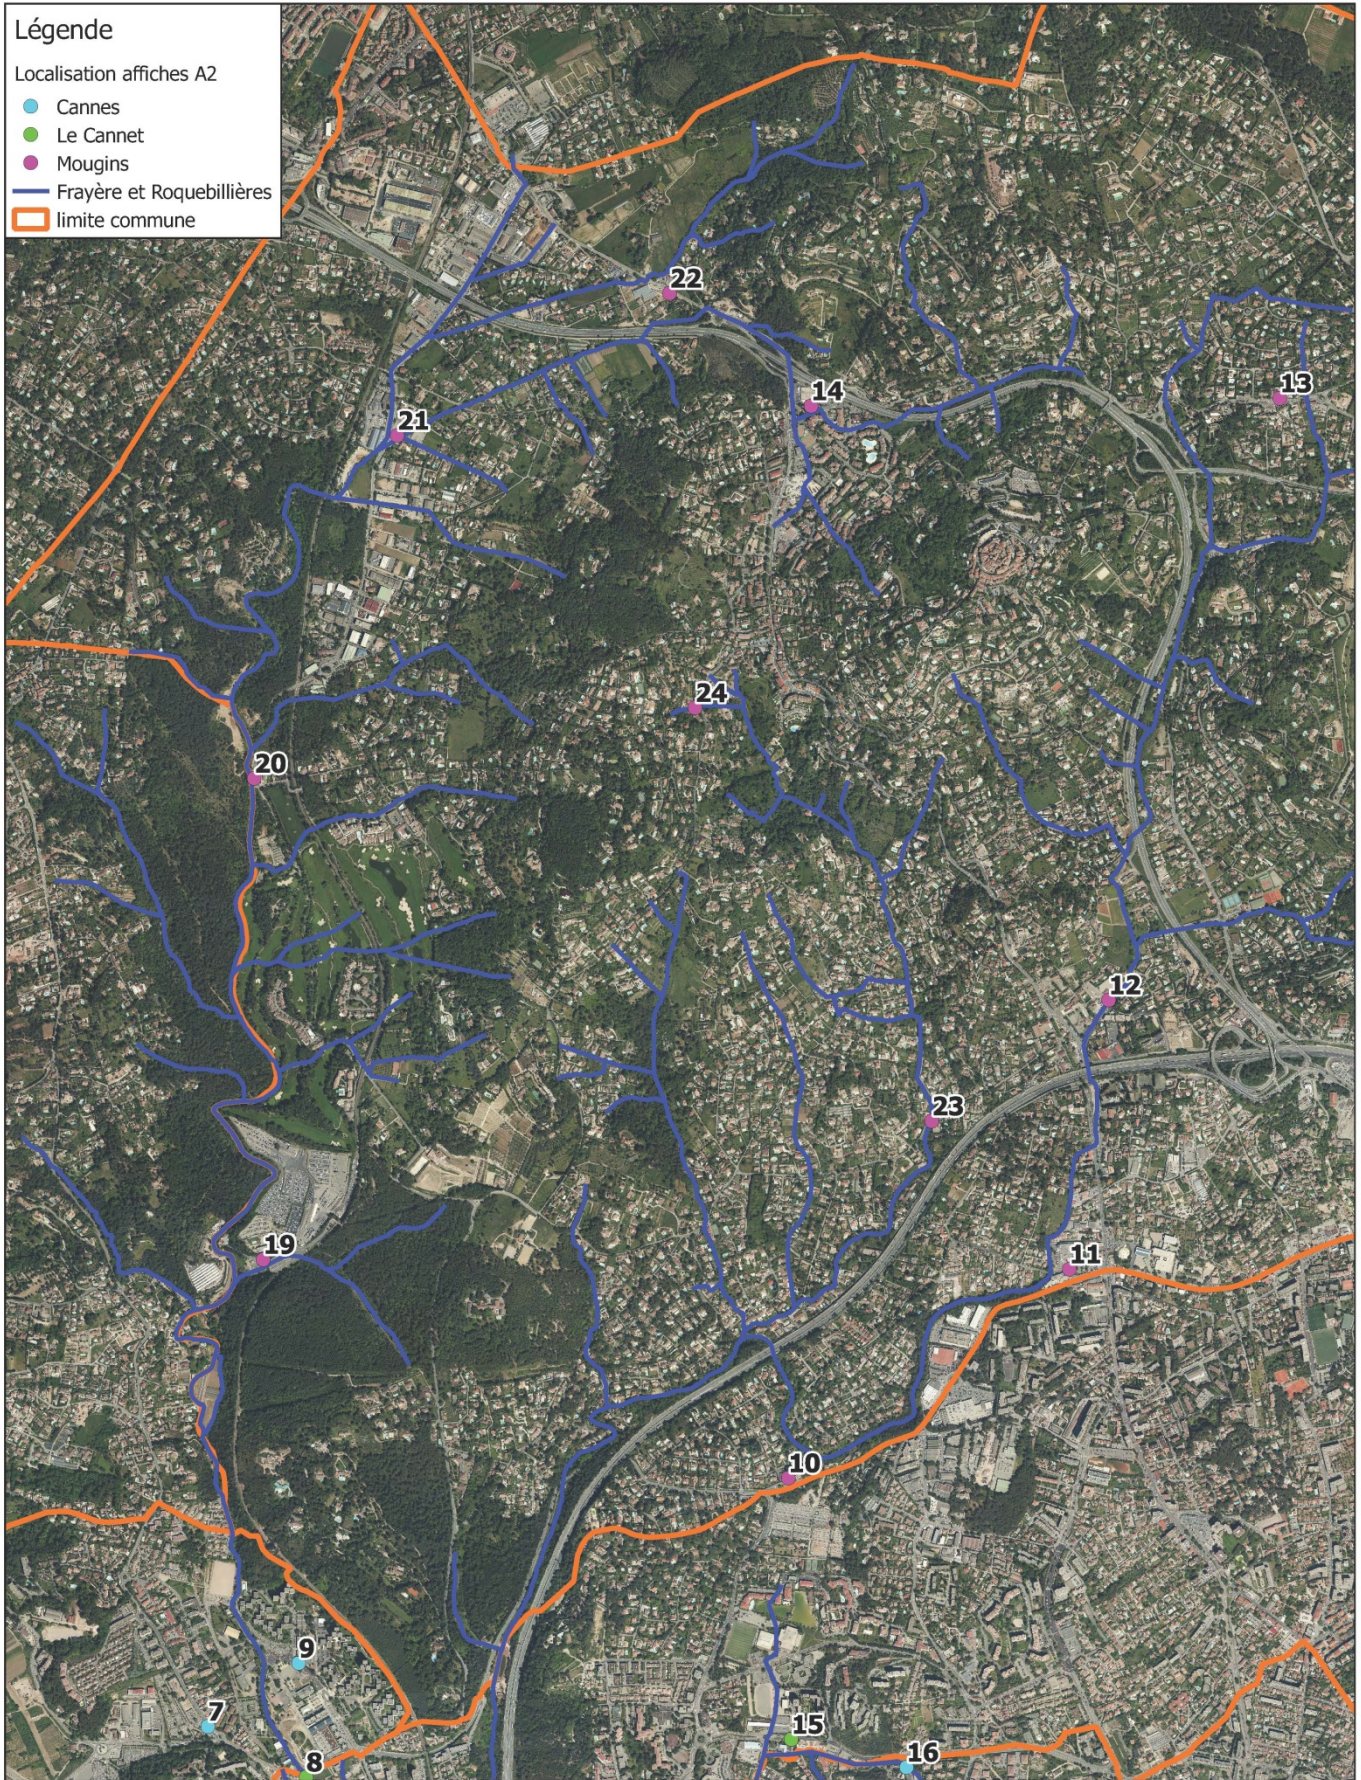

E170000106

Annexe 5 - 13 pages

Localisation des affiches A2 sur la commune de Cannes

Réalisée par : MP

Date : 18/05/2017

Echelle : 1/ 10000

1 : Stade Pierre de Coubertin

2 : Francis Tonner

Légende

Localisation affiches A2

- Cannes
- Le Cannet
- Mougins
- Frayère et Roquebillières
- limite commune

Localisation des affiches A2 sur la commune du Cannet

Réalisée par : MP

Date : 18/05/2017

Echelle : 1/ 7000

4 : Lidl

8 : Leader Price

15 : Lotissement Pajor

Légende

Localisation affiches A2

- Cannes
- Le Cannet
- Mougins
- Frayère et Roquebillières
- limite commune

Localisation des affiches A2 sur la commune de Mougins

19 : déchetterie

20 : pont romain

21 : Ecole St martin

22 : Grand frais

23 : ponceau

24 : Val Mougins