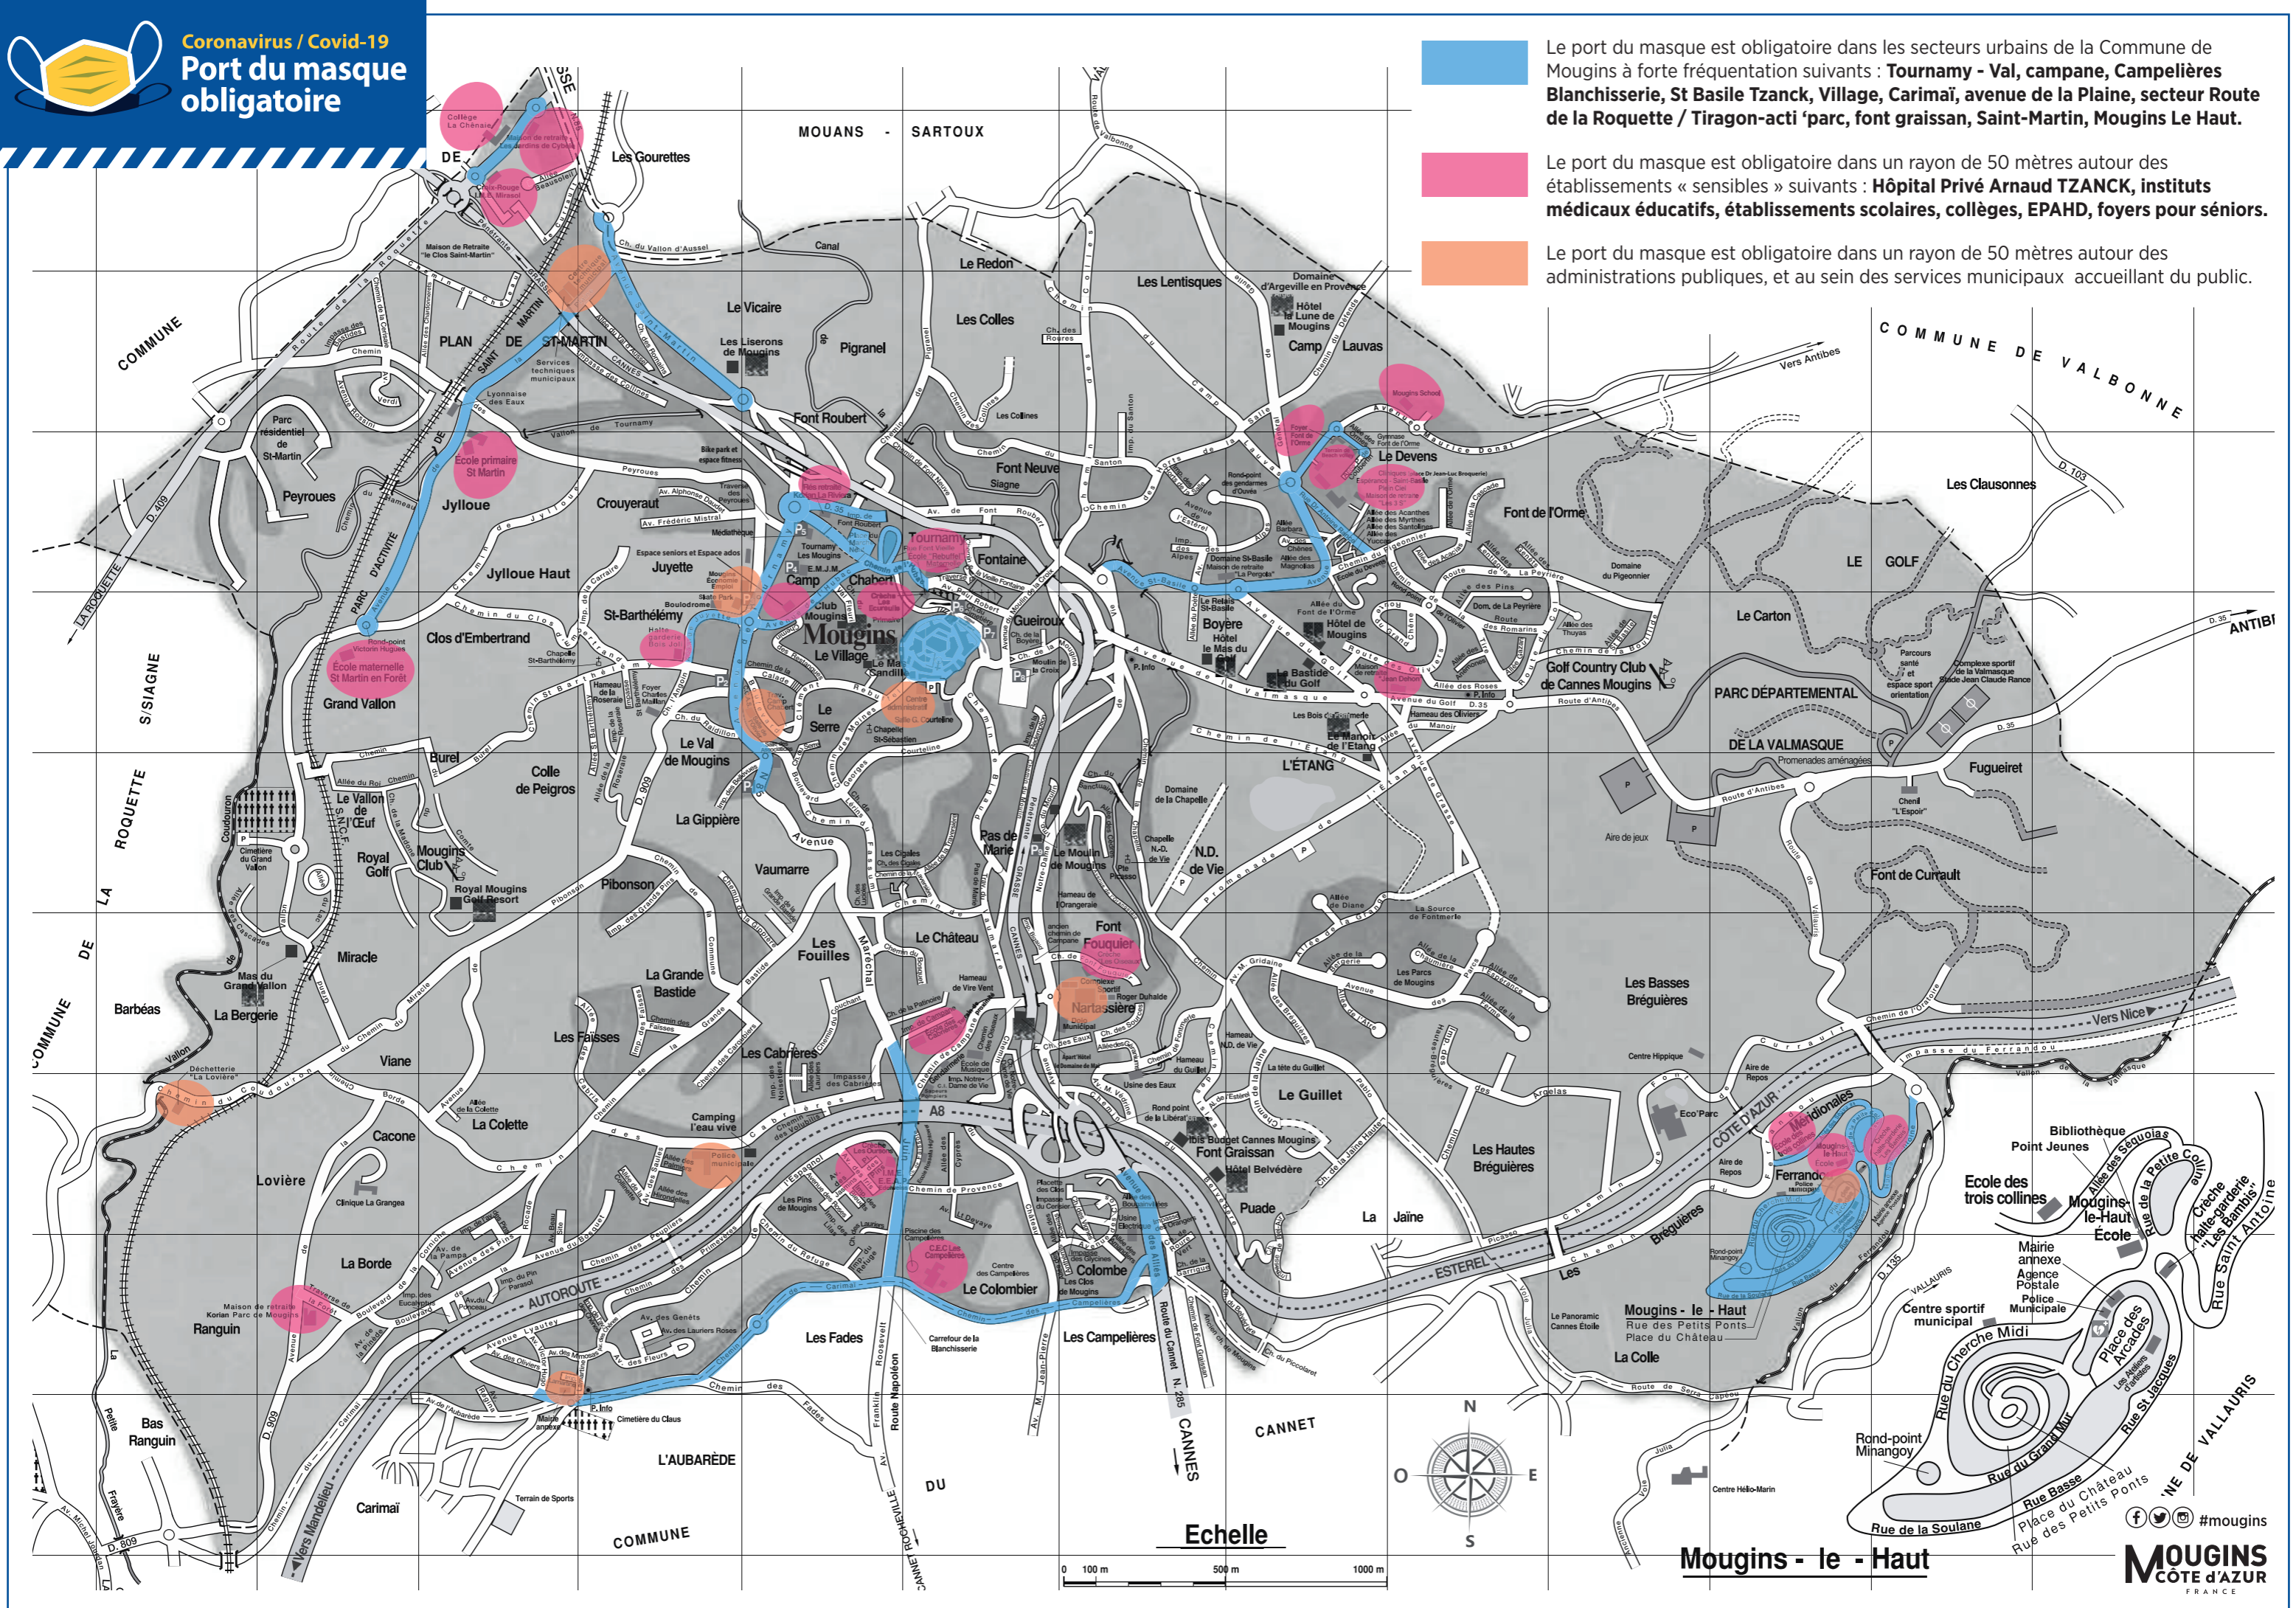

Coronavirus / Covid-19
Port du masque obligatoire

Le port du masque est obligatoire dans les secteurs urbains de la Commune de Mougins à forte fréquentation suivants : **Tournamy - Val, campane, Campelières Blanchisserie, St Basile Tzanck, Village, Carimai, avenue de la Plaine, secteur Route de la Roquette / Tiragon-acti parc, font graissan, Saint-Martin, Mougins Le Haut.**

Le port du masque est obligatoire dans un rayon de 50 mètres autour des établissements « sensibles » suivants : **Hôpital Privé Arnaud TZANCK, instituts médicaux éducatifs, établissements scolaires, collèges, EPAHD, foyers pour séniors.**

Le port du masque est obligatoire dans un rayon de 50 mètres autour des administrations publiques, et au sein des services municipaux accueillant du public.

Echelle

Mougins - le - Haut

#mougins
MOUGINS
CÔTE D'AZUR
FRANCE