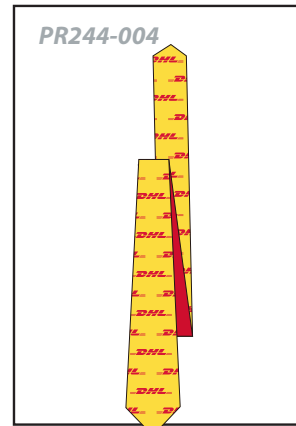

### AVAILABLE SIZES

**ST-XL:** XL STANDARD - 62" / 157CM LONG

**ST:** STANDARD - 58" / 147CM LONG

**NR:** NARROW - 58" / 147CM LONG

**SN:** SKINNY - 58" / 147CM LONG

**YTH:** YOUTH CLIP ON - 13.8" / 35 CM LONG

**TDL:** TODDLER CLIP ON - 11" / 28 CM LONG

PICK YOUR STYLE ↓