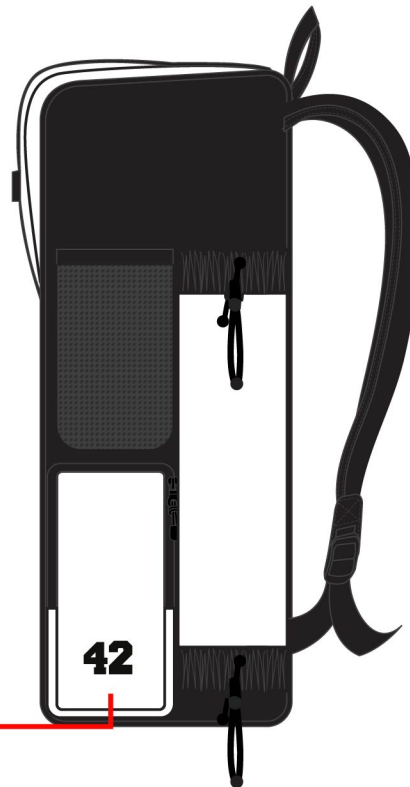

PICK YOUR STYLE ↓

**AVAILABLE SIZE:**  
**22" H x 13.39" W x 9.85" D**

PICK YOUR STYLE ↓

## CROSS TRAINER PR328

AVAILABLE SIZE:  
22"H x 13.39"W x 9.85"D

PR328

**F001**  
**COLLEGE BLK**  
1234567890

**F002**  
**AERO**  
1234567890

**F003**  
**CRUSADER**  
234567890

**F004**  
**ARENO**  
1234567890

**F005**  
**BLOCKTASTIC**  
1234567890

**F006**  
**ALDO**  
1234567890