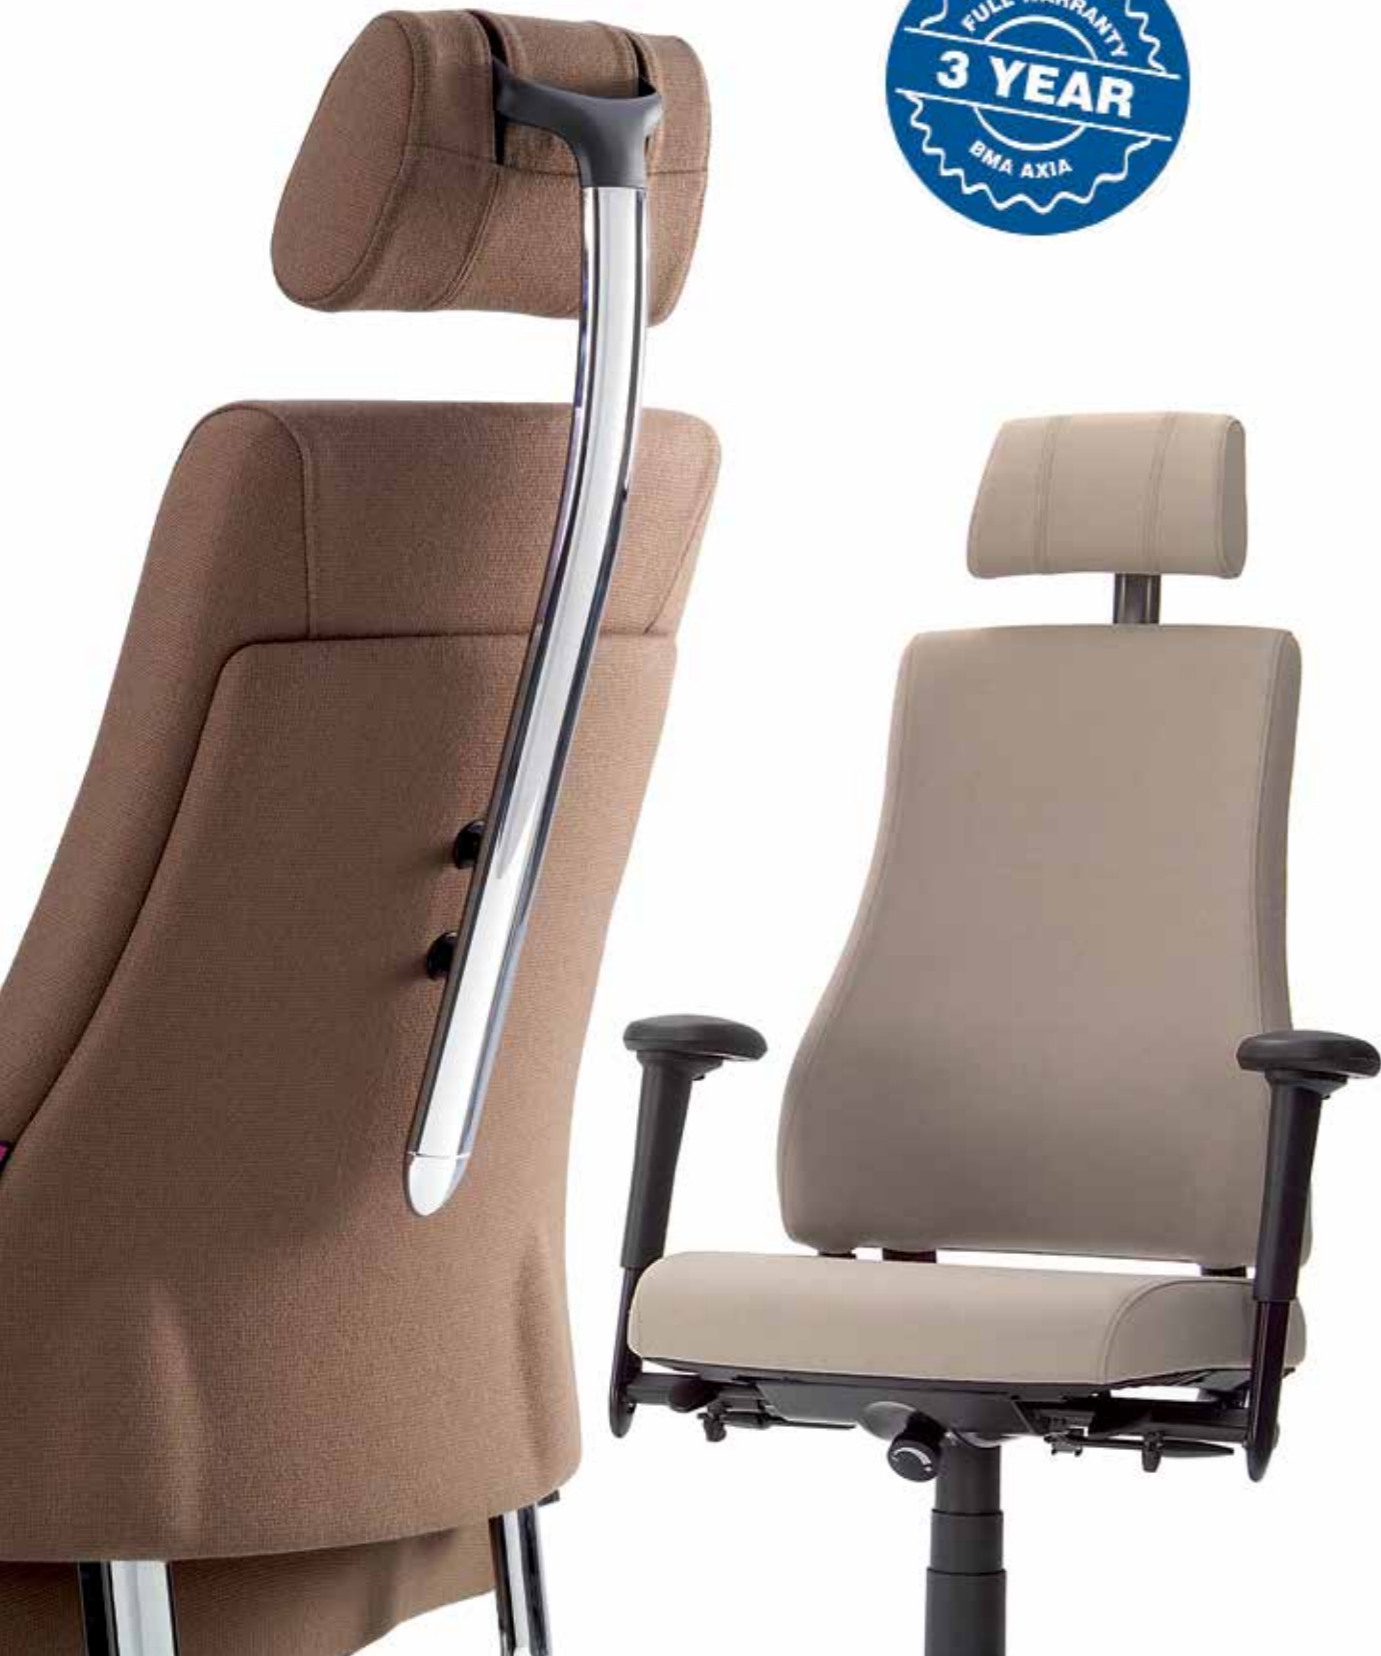

# Axia Max 24/7

De Axia Max 24/7 is de beeldschermstoel die speciaal is ontwikkeld voor langdurig gebruik.

Het gepatenteerde bewegingsmechaniek in onze beeldschermstoelen ondersteunt en ontspant rug, nek en armen in elke zithouding, waarbij de voeten gewoon contact met de vloer behouden.

De praktijk heeft inmiddels bewezen dat onze beeldschermstoel zeer succesvol is en onontbeerlijk in de strijd tegen het ziekteverzuim.

# Axia Max 24/7

De stoel is uitgevoerd met een extra hoge, gestoffeerde rug met verstelbare bekkensteun.

**Axia Max 24/7**, de 24-uursbeeldschermstoel.

## Axia Max 24/7

De Axia Max 24/7 is de beeldschermstoel die speciaal is ontwikkeld voor langdurig gebruik.

De Axia Max 24/7 is een beeldschermstoel die wordt gekenmerkt door optimaal ergonomisch zitcomfort. De stoel is uitgevoerd met een extra hoge rug met verstelbare bekkensteun en extra dikke zitkussens. Daarnaast heeft de stof een hoge slijtvastheid en zorgt de extra grote stervoet voor optimale stabiliteit.