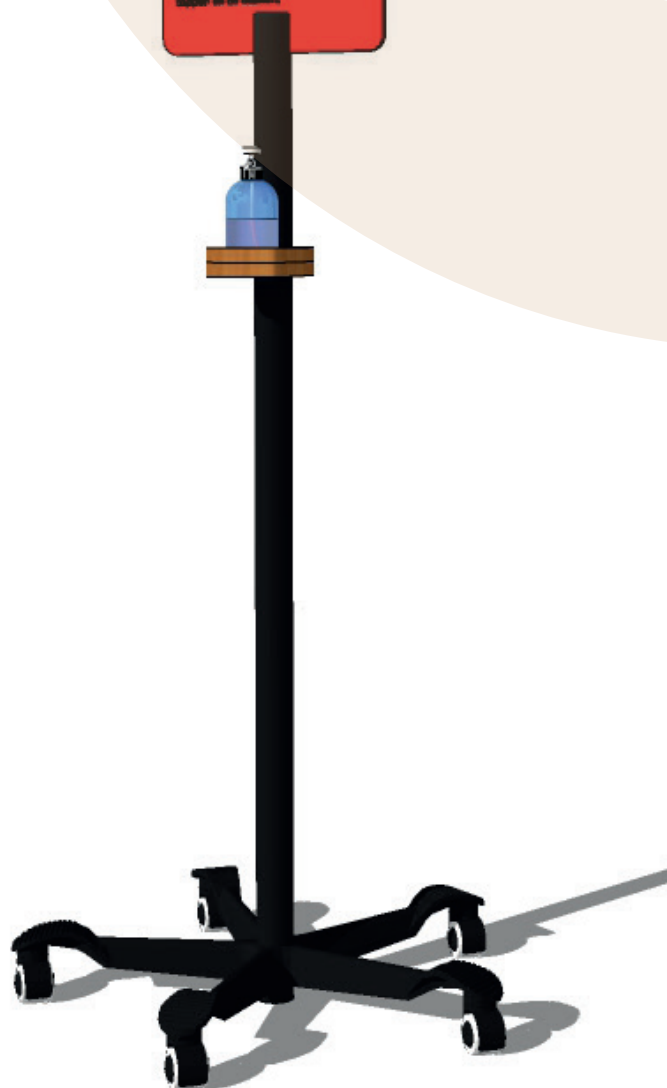

### Jouw boodschap centraal

Met deze desinfectiezuil communiceer je duidelijk én opvallend jouw gewenste boodschap. Je kiest zelf de tekst die zichtbaar is op het informatiebord van de zuil. Denk bijvoorbeeld aan hygiëne instructies.

### 100% recyclebaar

Deze circulaire zuil is gemaakt van een gerefurbished bureaustoel kruispoot en materiaal vervaardigd uit gerecyclede petflessen. De producten zijn zelf ook weer volledig recyclebaar.

### Verrijdbaar

Deze lichtgewicht zuil is makkelijk verplaatsbaar dankzij de kruispoot met wielen.

Dit product wordt geleverd exclusief handpompje / desinfecterende gel.

## Specificaties

<b>Onderstel:</b>	kruisvoet op wielen
<b>Buis:</b>	staal diameter 50 mm, zwart gecoat
<b>Planchet:</b>	bamboe, in hoogte verstelbaar
<b>Informatiebord:</b>	gerecycled PET, kleur n.t.b. Voorzien van print naar keuze.
<b>Hoogte totaal:</b>	155 cm
<b>Gewicht:</b>	circa 10 kg