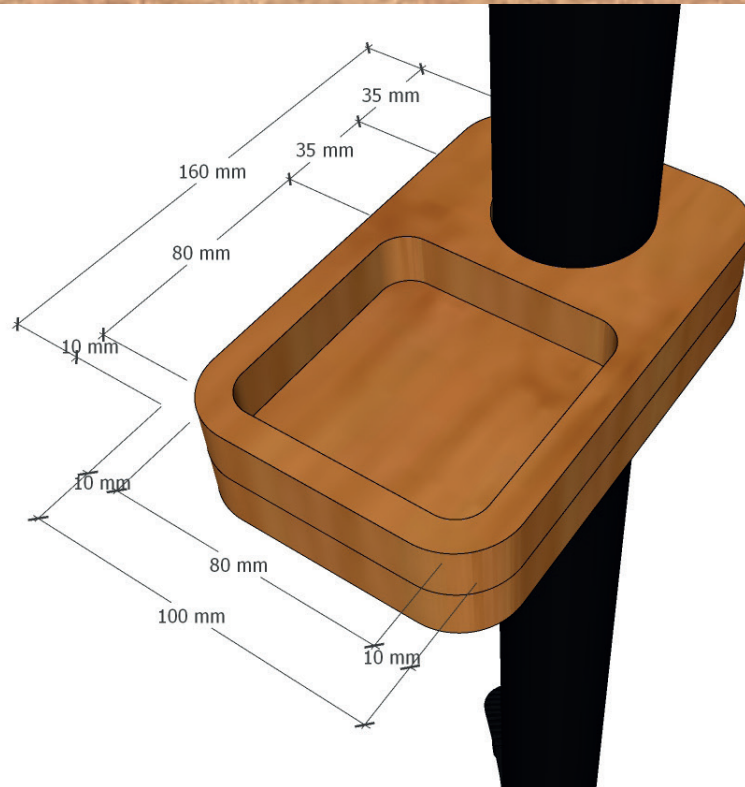

## Specificaties

<b>Onderstel:</b>	kruisvoet op wielen
<b>Buis:</b>	staal diameter 50 mm, zwart gecoat
<b>Planchet:</b>	bamboe, in hoogte verstelbaar
<b>Informatiebord:</b>	gerecycled PET, kleur n.t.b. Voorzien van print naar keuze.
<b>Hoogte totaal:</b>	155 cm
<b>Gewicht:</b>	circa 10 kg