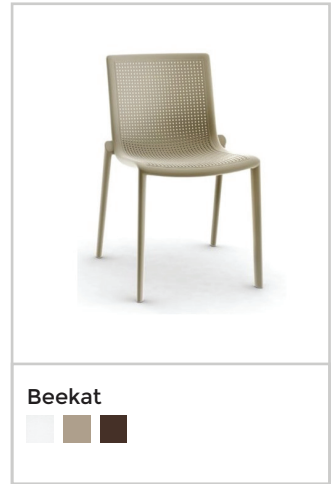

PP-159A

CS447

CS32

CS354

Maya

Beekat

Diva

Air