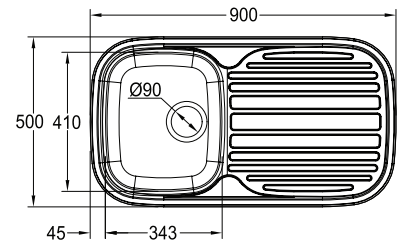

**BOWL DIMENSIONS**

Length	Width	Depth
400	340	198
340	300	178

# INSET SINKS (INCLUDES 90MM BASKET WASTE STRAINER)

**R9811023**  
**NOUVEAU SINGLE END BOWL**  
**SATIN FINISH**  
 800 x 460  
 Model: NVN611

**BOWL DIMENSIONS**

Length	Width	Depth
340	370	149

**R9811024**  
**NOUVEAU DOUBLE END BOWL**  
**SATIN FINISH**  
 1160 X 460  
 Model: NVN621

**BOWL DIMENSIONS**

Length	Width	Depth
340	370	149

**R9820000**  
**QUILINE SINGLE END BOWL**  
 900 x 500  
 Model: QLX611

**BOWL DIMENSIONS**

Length	Width	Depth
343	410	166

Mixer Not Included

**R9820002**  
**QUILINE DOUBLE END BOWL**  
 970 x 500  
 Model: QLX670

**BOWL DIMENSIONS**

Length	Width	Depth
343	410	157
160	280	139

Mixer Not Included

**R9820004**  
**QUILINE 1 1/2 BOWL**  
 970 x 500  
 Model: QLX651

**BOWL DIMENSIONS**

Length	Width	Depth
343	410	179
160	280	132