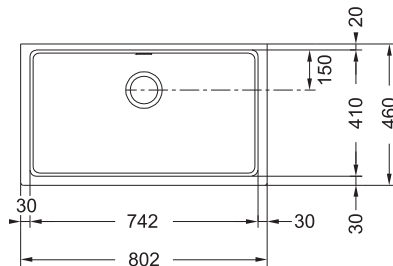

**BOWL DIMENSIONS**

Length	Width	Depth
340	400	200

**R931250004**  
**KUBUS-KBG110-50**  
**UNDERMOUNT SINK**  
 540 X 440 X 200  
 Polar White

**BOWL DIMENSIONS**

Length	Width	Depth
500	400	200

**R93190084**  
**KUBUS KBG110-50**  
**UNDERMOUNT SINK**  
 540 x 440 x 200  
 Stone Grey

**BOWL DIMENSIONS**

Length	Width	Depth
500	400	200

**R93125006**  
**KUBUS KBG110-70**  
**UNDERMOUNT SINK**  
 802 x 460 x 200  
 Polar White

**BOWL DIMENSIONS**

Length	Width	Depth
742	410	200

**R93125007**  
**KUBUS KBG110-70**  
**UNDERMOUNT SINK**  
 802 x 460 x 200  
 Onyx (Black)

**BOWL DIMENSIONS**

Length	Width	Depth
742	410	200

**BOWL DIMENSIONS**

Length	Width	Depth
335	425	200

**R93100072**  
**MARIS MRG621**  
**INSET SINK**  
 1160 x 500 x 200  
 Stone Grey

**BOWL DIMENSIONS**

Length	Width	Depth
335	425	200