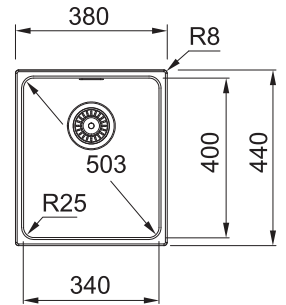

## FRAGRANITE SINKS (INCLUDES 90MM BASKET WASTE STRAINER WITH OVERFLOW KIT)

**R931250002**  
**KUBUS-KBG110-34**  
**UNDERMOUNT SINK**  
 367 x 480 x 200  
 Polar White

**BOWL DIMENSIONS**

Length	Width	Depth
340	400	200

**BOWL DIMENSIONS**

Length	Width	Depth
340	400	200

**R931250004**  
**KUBUS-KBG110-50**  
**UNDERMOUNT SINK**  
 540 X 440 X 200  
 Polar White

**BOWL DIMENSIONS**

Length	Width	Depth
500	400	200