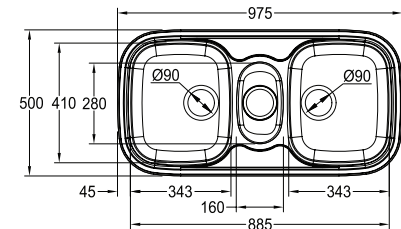

**BOWL DIMENSIONS**

Length	Width	Depth
400	340	198
340	300	178

# INSET SINKS (INCLUDES 90MM BASKET WASTE STRAINER)

**R9811023**  
**NOUVEAU SINGLE END BOWL**  
**SATIN FINISH**  
 800 x 460  
 Model: NVN611

**BOWL DIMENSIONS**

Length	Width	Depth
340	370	149

**R9811024**  
**NOUVEAU DOUBLE END BOWL**  
**SATIN FINISH**  
 1160 X 460  
 Model: NVN621

**BOWL DIMENSIONS**

Length	Width	Depth
340	370	149

**R9820000**  
**QUILINE SINGLE END BOWL**  
 900 x 500  
 Model: QLX611

**BOWL DIMENSIONS**

Length	Width	Depth
343	410	166

Mixer Not Included

**R9820002**  
**QUILINE DOUBLE END BOWL**  
 970 x 500  
 Model: QLX670

**BOWL DIMENSIONS**

Length	Width	Depth
343	410	157
160	280	139

Mixer Not Included

**R9820004**  
**QUILINE 1 1/2 BOWL**  
 970 x 500  
 Model: QLX651

**BOWL DIMENSIONS**

Length	Width	Depth
343	410	179
160	280	132