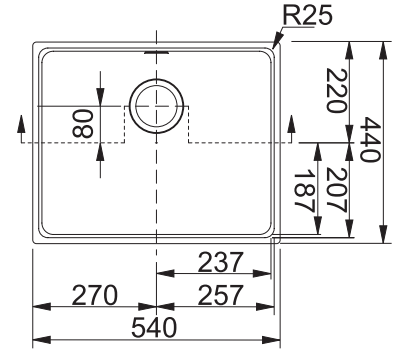

BOWL DIMENSIONS

Length	Width	Depth
500	400	200

R93190084
KUBUS KBG110-50
UNDERMOUNT SINK
540 x 440 x 200
Stone Grey