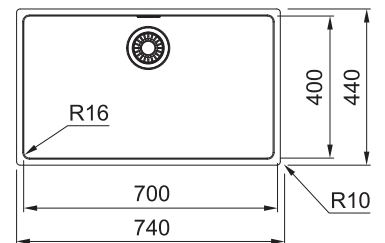

**BOWL DIMENSIONS**

Out	In	Depth
510	400	200

**R93190081**  
**RONDO PREP BOWL**  
 610-41/510  
 With Overflow  
 Stone Grey

**BOWL DIMENSIONS**

Out	In	Depth
510	400	200

**BOWL DIMENSIONS**

Length	Width	Depth
450	400	180

**R931990092**  
**MARIS UNDERMOUNT**  
 MRX110-19  
 230 x 440 x 130  
 Stainless Steel

**BOWL DIMENSIONS**

Length	Width	Depth
190	400	130

**R931990093**  
**MARIS UNDERMOUNT**  
 MRX110-70  
 740 x 440 x 180  
 Stainless Steel

**BOWL DIMENSIONS**

Length	Width	Depth
700	400	180

**R931990094**  
**MARIS UNDERMOUNT**  
 MRX110-34  
 380 x 440 x 180  
 Stainless Steel

**BOWL DIMENSIONS**

Length	Width	Depth
340	400	180

**BOWL DIMENSIONS**

Length	Width	Depth
160	280	126