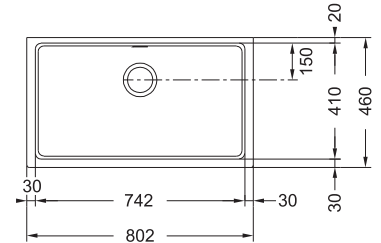

**BOWL DIMENSIONS**

Length	Width	Depth
340	400	200

**R931250004**  
**KUBUS-KBG110-50**  
**UNDERMOUNT SINK**  
 540 X 440 X 200  
 Polar White

**BOWL DIMENSIONS**

Length	Width	Depth
500	400	200

**BOWL DIMENSIONS**

Length	Width	Depth
742	410	200

**R93125007**  
**KUBUS KBG110-70**  
**UNDERMOUNT SINK**  
 802 x 460 x 200  
 Onyx (Black)

**BOWL DIMENSIONS**

Length	Width	Depth
742	410	200

**R93100052**  
**MARIS MRG621**  
**INSET SINK**  
 1160 x 500 x 200  
 Polar White

**BOWL DIMENSIONS**

Length	Width	Depth
335	425	200

**R93140008**  
**MARIS MRG621**  
**INSET SINK**  
 1160 x 500 x 200  
 Onyx (Black)

**BOWL DIMENSIONS**

Length	Width	Depth
335	425	200

**R93100072**  
**MARIS MRG621**  
**INSET SINK**  
 1160 x 500 x 200  
 Stone Grey

**BOWL DIMENSIONS**

Length	Width	Depth
335	425	200