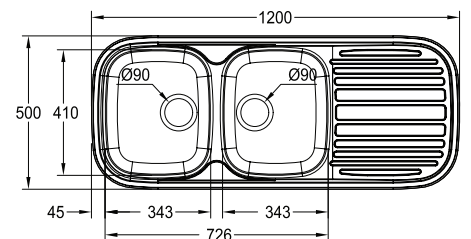

**BOWL DIMENSIONS**

Length	Width	Depth
343	410	157
160	280	139

Mixer Not Included

**R9820004**  
**QUILINE 1 1/2 BOWL**  
 970 x 500  
 Model: QLX651

**BOWL DIMENSIONS**

Length	Width	Depth
343	410	179
160	280	132

## INSET SINKS (INCLUDES 90MM BASKET WASTE STRAINER)

**R9820006**  
**QUILINE 1 1/4 BOWL**  
 1100 x 500  
 Models: QLX621 - 110

**BOWL DIMENSIONS**

Length	Width	Depth
343	410	157
323	315	131

**R9820008**  
**QUILINE DOUBLE END BOWL**  
 1200 x 500  
 Model: QLX621 - 120

**BOWL DIMENSIONS**

Length	Width	Depth
343	410	149
343	410	149

**R9820018**  
**QUILINE DOUBLE CENTRE BOWL**  
 1500 x 500  
 Model: QLX622

**BOWL DIMENSIONS**

Length	Width	Depth
343	410	153

**R9820121**  
**CASCADE 2 1/2 BOWL**  
 1360 x 500  
 Model: CDX671

**BOWL DIMENSIONS**

Length	Width	Depth
343	410	157
160	280	139

**R9821017**  
**CASCADE DOUBLE END BOWL**  
 1200 x 500  
 Model: CDX621-120

**BOWL DIMENSIONS**

Length	Width	Depth
343	410	157