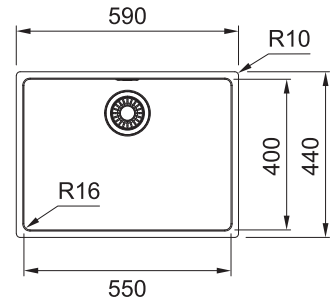

BOWL DIMENSIONS

Length	Width	Depth
550	400	180