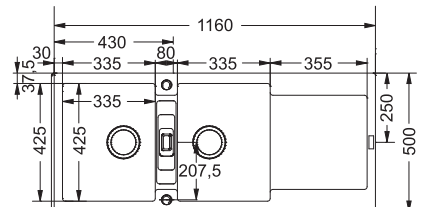

**R93100052**  
**MARIS MRG621**  
**INSET SINK**  
 1160 x 500 x 200  
 Polar White

**BOWL DIMENSIONS**

Length	Width	Depth
335	425	200

**R93140008**  
**MARIS MRG621**  
**INSET SINK**  
 1160 x 500 x 200  
 Onyx (Black)

**BOWL DIMENSIONS**

Length	Width	Depth
335	425	200

**R93100072**  
**MARIS MRG621**  
**INSET SINK**  
 1160 x 500 x 200  
 Stone Grey

**BOWL DIMENSIONS**

Length	Width	Depth
335	425	200