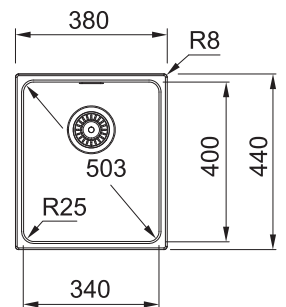

## FRAGRANITE SINKS (INCLUDES 90MM BASKET WASTE STRAINER WITH OVERFLOW KIT)

**R931250002**  
**KUBUS-KBG110-34**  
**UNDERMOUNT SINK**  
 367 x 480 x 200  
 Polar White

**BOWL DIMENSIONS**

Length	Width	Depth
340	400	200

**R931250003**  
**KUBUS-KBG110-34**  
**UNDERMOUNT SINK**  
 367 x 480 x 200  
 Onyx Black

**BOWL DIMENSIONS**

Length	Width	Depth
340	400	200

**R931250083**  
**KUBUS-KBG110-34**  
**UNDERMOUNT SINK**  
 367 x 480 x 200  
 Stone Grey

**BOWL DIMENSIONS**

Length	Width	Depth
340	400	200

**R931250004**  
**KUBUS-KBG110-50**  
**UNDERMOUNT SINK**  
 540 X 440 X 200  
 Polar White

**BOWL DIMENSIONS**

Length	Width	Depth
500	400	200

**BOWL DIMENSIONS**

Length	Width	Depth
742	410	200

**R93125007**  
**KUBUS KBG110-70**  
**UNDERMOUNT SINK**  
 802 x 460 x 200  
 Onyx (Black)

**BOWL DIMENSIONS**

Length	Width	Depth
742	410	200