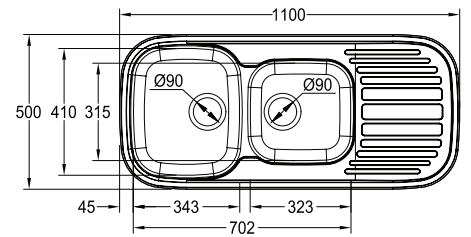

**BOWL DIMENSIONS**

Length	Width	Depth
340	370	149

**R9820000**  
**QUILINE SINGLE END BOWL**  
 900 x 500  
 Model: QLX611

**BOWL DIMENSIONS**

Length	Width	Depth
343	410	166

Mixer Not Included

**R9820002**  
**QUILINE DOUBLE END BOWL**  
 970 x 500  
 Model: QLX670

**BOWL DIMENSIONS**

Length	Width	Depth
343	410	157
160	280	139

Mixer Not Included

**R9820004**  
**QUILINE 1 1/2 BOWL**  
 970 x 500  
 Model: QLX651

**BOWL DIMENSIONS**

Length	Width	Depth
343	410	179
160	280	132

## INSET SINKS (INCLUDES 90MM BASKET WASTE STRAINER)

**R9820006**  
**QUILINE 1 1/4 BOWL**  
 1100 x 500  
 Models: QLX621 - 110

**BOWL DIMENSIONS**

Length	Width	Depth
343	410	157
323	315	131

**R9820008**  
**QUILINE DOUBLE END BOWL**  
 1200 x 500  
 Model: QLX621 - 120

**BOWL DIMENSIONS**

Length	Width	Depth
343	410	149
343	410	149

**R9820018**  
**QUILINE DOUBLE CENTRE BOWL**  
 1500 x 500  
 Model: QLX622

**BOWL DIMENSIONS**

Length	Width	Depth
343	410	153

**R9820121**  
**CASCADE 2 1/2 BOWL**  
 1360 x 500  
 Model: CDX671