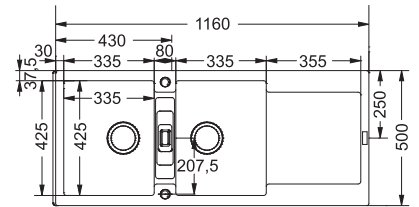

**BOWL DIMENSIONS**

Length	Width	Depth
340	400	200

**R931250004**  
**KUBUS-KBG110-50**  
**UNDERMOUNT SINK**  
 540 X 440 X 200  
 Polar White

**BOWL DIMENSIONS**

Length	Width	Depth
500	400	200

**BOWL DIMENSIONS**

Length	Width	Depth
742	410	200

**R93125007**  
**KUBUS KBG110-70**  
**UNDERMOUNT SINK**  
 802 x 460 x 200  
 Onyx (Black)

**BOWL DIMENSIONS**

Length	Width	Depth
742	410	200

**R93100052**  
**MARIS MRG621**  
**INSET SINK**  
 1160 x 500 x 200  
 Polar White

**BOWL DIMENSIONS**

Length	Width	Depth
335	425	200

**R93140008**  
**MARIS MRG621**  
**INSET SINK**  
 1160 x 500 x 200  
 Onyx (Black)

**BOWL DIMENSIONS**

Length	Width	Depth
335	425	200

**R93100072**  
**MARIS MRG621**  
**INSET SINK**  
 1160 x 500 x 200  
 Stone Grey

**BOWL DIMENSIONS**

Length	Width	Depth
335	425	200