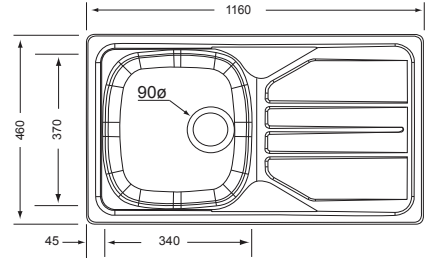

**BOWL DIMENSIONS**

Length	Width	Depth
160	280	126

**BOWL DIMENSIONS**

Length	Width	Depth
360	420	200

**R9310327 - RIGHT HAND DRAINER**  
**STUDIO CORNER SINK**  
 830 x 830  
 Model: STX621

**BOWL DIMENSIONS**

Length	Width	Depth
400	340	198
340	300	178

**R9310328 - LEFT HAND DRAINER**  
**STUDIO CORNER SINK**  
 830 x 830  
 Model: STX621

**BOWL DIMENSIONS**

Length	Width	Depth
400	340	198
340	300	178

# INSET SINKS (INCLUDES 90MM BASKET WASTE STRAINER)

**R9811023**  
**NOUVEAU SINGLE END BOWL**  
**SATIN FINISH**  
 800 x 460  
 Model: NVN611

**BOWL DIMENSIONS**

Length	Width	Depth
340	370	149

**R9811024**  
**NOUVEAU DOUBLE END BOWL**  
**SATIN FINISH**  
 1160 X 460  
 Model: NVN621