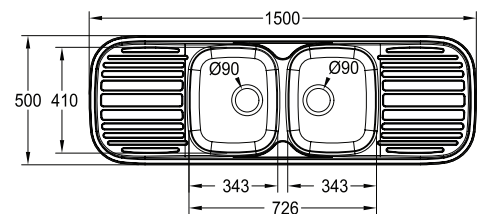

**BOWL DIMENSIONS**

Length	Width	Depth
343	410	157
160	280	139

Mixer Not Included

**R9820004**  
**QUILINE 1 1/2 BOWL**  
 970 x 500  
 Model: QLX651

**BOWL DIMENSIONS**

Length	Width	Depth
343	410	179
160	280	132

## INSET SINKS (INCLUDES 90MM BASKET WASTE STRAINER)

**R9820006**  
**QUILINE 1 1/4 BOWL**  
 1100 x 500  
 Models: QLX621 - 110

**BOWL DIMENSIONS**

Length	Width	Depth
343	410	157
323	315	131

**R9820008**  
**QUILINE DOUBLE END BOWL**  
 1200 x 500  
 Model: QLX621 - 120

**BOWL DIMENSIONS**

Length	Width	Depth
343	410	149
343	410	149

**R9820018**  
**QUILINE DOUBLE CENTRE BOWL**  
 1500 x 500  
 Model: QLX622

**BOWL DIMENSIONS**

Length	Width	Depth
343	410	153

**R9820121**  
**CASCADE 2 1/2 BOWL**  
 1360 x 500  
 Model: CDX671

**BOWL DIMENSIONS**

Length	Width	Depth
343	410	157
160	280	139

**R9821017**  
**CASCADE DOUBLE END BOWL**  
 1200 x 500  
 Model: CDX621-120

**BOWL DIMENSIONS**

Length	Width	Depth
343	410	157