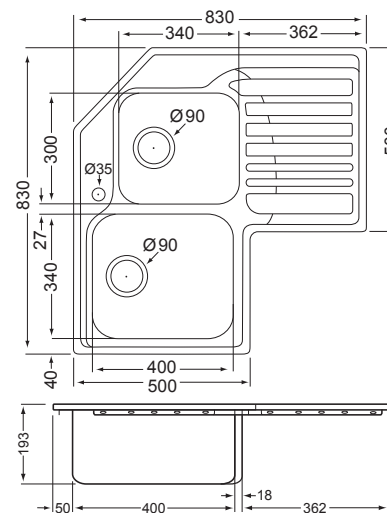

**BOWL DIMENSIONS**

Length	Width	Depth
700	400	180

**R931990094**  
**MARIS UNDERMOUNT**  
 MRX110-34  
 380 x 440 x 180  
 Stainless Steel

**BOWL DIMENSIONS**

Length	Width	Depth
340	400	180

**BOWL DIMENSIONS**

Length	Width	Depth
160	280	126

**BOWL DIMENSIONS**

Length	Width	Depth
360	420	200

**R9310327 - RIGHT HAND DRAINER**  
**STUDIO CORNER SINK**  
 830 x 830  
 Model: STX621

**BOWL DIMENSIONS**

Length	Width	Depth
400	340	198
340	300	178

**R9310328 - LEFT HAND DRAINER**  
**STUDIO CORNER SINK**  
 830 x 830  
 Model: STX621

**BOWL DIMENSIONS**

Length	Width	Depth
400	340	198
340	300	178