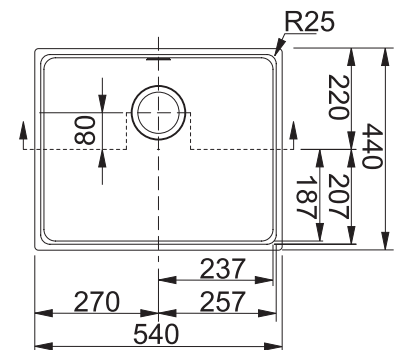

**R931250003**  
**KUBUS-KBG110-34**  
**UNDERMOUNT SINK**  
 367 x 480 x 200  
 Onyx Black

**BOWL DIMENSIONS**

Length	Width	Depth
340	400	200

**R931250083**  
**KUBUS-KBG110-34**  
**UNDERMOUNT SINK**  
 367 x 480 x 200  
 Stone Grey

**BOWL DIMENSIONS**

Length	Width	Depth
340	400	200

**R931250004**  
**KUBUS-KBG110-50**  
**UNDERMOUNT SINK**  
 540 X 440 X 200  
 Polar White

**BOWL DIMENSIONS**

Length	Width	Depth
500	400	200

**BOWL DIMENSIONS**

Length	Width	Depth
742	410	200

**R93125007**  
**KUBUS KBG110-70**  
**UNDERMOUNT SINK**  
 802 x 460 x 200  
 Onyx (Black)

**BOWL DIMENSIONS**

Length	Width	Depth
742	410	200