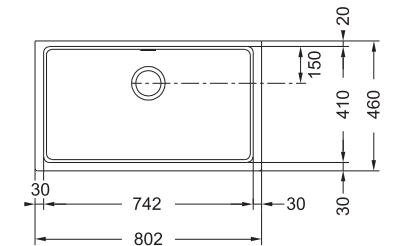

**BOWL DIMENSIONS**

Length	Width	Depth
340	400	200

**R931250004**  
**KUBUS-KBG110-50**  
**UNDERMOUNT SINK**  
 540 X 440 X 200  
 Polar White

**BOWL DIMENSIONS**

Length	Width	Depth
500	400	200

**BOWL DIMENSIONS**

Length	Width	Depth
742	410	200

**R93125007**  
**KUBUS KBG110-70**  
**UNDERMOUNT SINK**  
 802 x 460 x 200  
 Onyx (Black)

**BOWL DIMENSIONS**

Length	Width	Depth
742	410	200

**R93100052**  
**MARIS MRG621**  
**INSET SINK**  
 1160 x 500 x 200  
 Polar White

**BOWL DIMENSIONS**

Length	Width	Depth
335	425	200

**R93140008**  
**MARIS MRG621**  
**INSET SINK**  
 1160 x 500 x 200  
 Onyx (Black)

**BOWL DIMENSIONS**

Length	Width	Depth
335	425	200

**R93100072**  
**MARIS MRG621**  
**INSET SINK**  
 1160 x 500 x 200  
 Stone Grey

**BOWL DIMENSIONS**

Length	Width	Depth
335	425	200