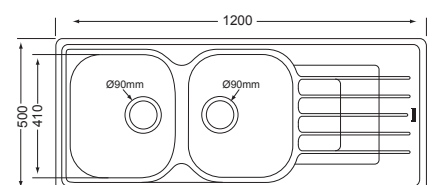

## INSET SINKS (INCLUDES 90MM BASKET WASTE STRAINER)

**R9820006**  
**QUILINE 1 1/4 BOWL**  
 1100 x 500  
 Models: QLX621 - 110

**BOWL DIMENSIONS**

Length	Width	Depth
343	410	157
323	315	131

**R9820008**  
**QUILINE DOUBLE END BOWL**  
 1200 x 500  
 Model: QLX621 - 120

**BOWL DIMENSIONS**

Length	Width	Depth
343	410	149
343	410	149

**R9820018**  
**QUILINE DOUBLE CENTRE BOWL**  
 1500 x 500  
 Model: QLX622

**BOWL DIMENSIONS**

Length	Width	Depth
343	410	153

**R9820121**  
**CASCADE 2 1/2 BOWL**  
 1360 x 500  
 Model: CDX671

**BOWL DIMENSIONS**

Length	Width	Depth
343	410	157
160	280	139

**R9821017**  
**CASCADE DOUBLE END BOWL**  
 1200 x 500  
 Model: CDX621-120

**BOWL DIMENSIONS**

Length	Width	Depth
343	410	157

# INSET SINKS

**R9821059**  
**CASCADE SINGLE END BOWL**  
 CDX611  
 925 x 500

**BOWL DIMENSIONS**

Length	Width	Depth
343	410	169

Includes a 90mm basket waste strainer

**R9311652**  
**PROJECTLINE DOUBLE END BOWL**  
 1160 x 460  
 Model: PLN621