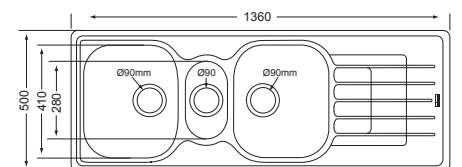

**BOWL DIMENSIONS**

Length	Width	Depth
343	410	157
160	280	139

Mixer Not Included

**R9820004**  
**QUILINE 1 1/2 BOWL**  
 970 x 500  
 Model: QLX651

**BOWL DIMENSIONS**

Length	Width	Depth
343	410	179
160	280	132

## INSET SINKS (INCLUDES 90MM BASKET WASTE STRAINER)

**R9820006**  
**QUILINE 1 1/4 BOWL**  
 1100 x 500  
 Models: QLX621 - 110

**BOWL DIMENSIONS**

Length	Width	Depth
343	410	157
323	315	131

**R9820008**  
**QUILINE DOUBLE END BOWL**  
 1200 x 500  
 Model: QLX621 - 120

**BOWL DIMENSIONS**

Length	Width	Depth
343	410	149
343	410	149

**R9820018**  
**QUILINE DOUBLE CENTRE BOWL**  
 1500 x 500  
 Model: QLX622

**BOWL DIMENSIONS**

Length	Width	Depth
343	410	153

**R9820121**  
**CASCADE 2 1/2 BOWL**  
 1360 x 500  
 Model: CDX671

**BOWL DIMENSIONS**

Length	Width	Depth
343	410	157
160	280	139

**R9821017**  
**CASCADE DOUBLE END BOWL**  
 1200 x 500  
 Model: CDX621-120

**BOWL DIMENSIONS**

Length	Width	Depth
343	410	157