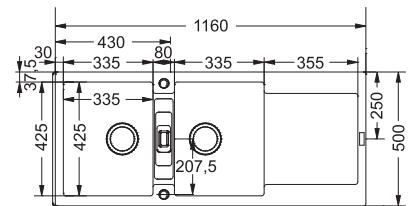

**R93100052**  
**MARIS MRG621**  
**INSET SINK**  
 1160 x 500 x 200  
 Polar White

**BOWL DIMENSIONS**

Length	Width	Depth
335	425	200

**R93140008**  
**MARIS MRG621**  
**INSET SINK**  
 1160 x 500 x 200  
 Onyx (Black)

**BOWL DIMENSIONS**

Length	Width	Depth
335	425	200

**R93100072**  
**MARIS MRG621**  
**INSET SINK**  
 1160 x 500 x 200  
 Stone Grey

**BOWL DIMENSIONS**

Length	Width	Depth
335	425	200

**BOWL DIMENSIONS**

Out	In	Depth
510	400	200

**R93190081**  
**RONDO PREP BOWL**  
 610-41/510  
 With Overflow  
 Stone Grey

**BOWL DIMENSIONS**

Out	In	Depth
510	400	200