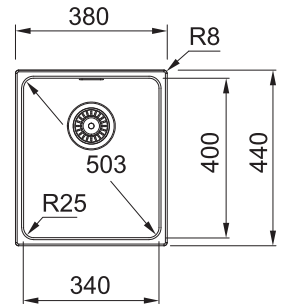

## FRAGRANITE SINKS (INCLUDES 90MM BASKET WASTE STRAINER WITH OVERFLOW KIT)

**R931250002**  
**KUBUS-KBG110-34**  
**UNDERMOUNT SINK**  
 367 x 480 x 200  
 Polar White

**BOWL DIMENSIONS**

Length	Width	Depth
340	400	200

**R931250003**  
**KUBUS-KBG110-34**  
**UNDERMOUNT SINK**  
 367 x 480 x 200  
 Onyx Black

**BOWL DIMENSIONS**

Length	Width	Depth
340	400	200

**R931250083**  
**KUBUS-KBG110-34**  
**UNDERMOUNT SINK**  
 367 x 480 x 200  
 Stone Grey

**BOWL DIMENSIONS**

Length	Width	Depth
340	400	200

**R931250004**  
**KUBUS-KBG110-50**  
**UNDERMOUNT SINK**  
 540 X 440 X 200  
 Polar White

**BOWL DIMENSIONS**

Length	Width	Depth
500	400	200