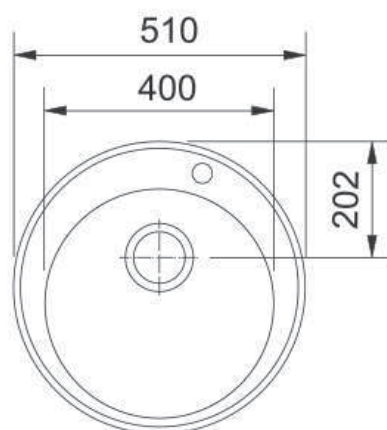

**R93100052**  
**MARIS MRG621**  
**INSET SINK**  
 1160 x 500 x 200  
 Polar White

**BOWL DIMENSIONS**

Length	Width	Depth
335	425	200

**R93140008**  
**MARIS MRG621**  
**INSET SINK**  
 1160 x 500 x 200  
 Onyx (Black)

**BOWL DIMENSIONS**

Length	Width	Depth
335	425	200

**R93100072**  
**MARIS MRG621**  
**INSET SINK**  
 1160 x 500 x 200  
 Stone Grey

**BOWL DIMENSIONS**

Length	Width	Depth
335	425	200

**BOWL DIMENSIONS**

Out	In	Depth
510	400	200

**R93190081**  
**RONDO PREP BOWL**  
 610-41/510  
 With Overflow  
 Stone Grey

**BOWL DIMENSIONS**

Out	In	Depth
510	400	200

**BOWL DIMENSIONS**

Length	Width	Depth
450	400	180

**R931990092**  
**MARIS UNDERMOUNT**  
 MRX110-19  
 230 x 440 x 130  
 Stainless Steel

**BOWL DIMENSIONS**

Length	Width	Depth
190	400	130

**R931990093**  
**MARIS UNDERMOUNT**  
 MRX110-70  
 740 x 440 x 180  
 Stainless Steel