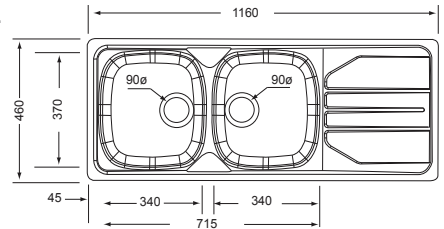

**BOWL DIMENSIONS**

Length	Width	Depth
360	420	200

**R9310327 - RIGHT HAND DRAINER**  
**STUDIO CORNER SINK**  
 830 x 830  
 Model: STX621

**BOWL DIMENSIONS**

Length	Width	Depth
400	340	198
340	300	178

**R9310328 - LEFT HAND DRAINER**  
**STUDIO CORNER SINK**  
 830 x 830  
 Model: STX621

**BOWL DIMENSIONS**

Length	Width	Depth
400	340	198
340	300	178

# INSET SINKS (INCLUDES 90MM BASKET WASTE STRAINER)

**R9811023**  
**NOUVEAU SINGLE END BOWL**  
**SATIN FINISH**  
 800 x 460  
 Model: NVN611

**BOWL DIMENSIONS**

Length	Width	Depth
340	370	149

**R9811024**  
**NOUVEAU DOUBLE END BOWL**  
**SATIN FINISH**  
 1160 X 460  
 Model: NVN621

**BOWL DIMENSIONS**

Length	Width	Depth
340	370	149

**R9820000**  
**QUILINE SINGLE END BOWL**  
 900 x 500  
 Model: QLX611

**BOWL DIMENSIONS**

Length	Width	Depth
343	410	166

Mixer Not Included

**R9820002**  
**QUILINE DOUBLE END BOWL**  
 970 x 500  
 Model: QLX670