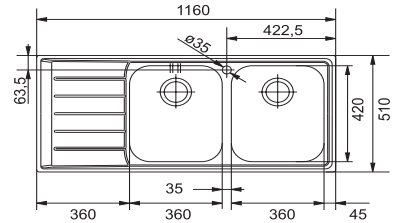

R9310072
NEPTUNE DOUBLE END BOWL
RIGHT HAND DRAINER
1160 x 510
Model: NEX621

R9310073
NEPTUNE DOUBLE END BOWL
LEFT HAND DRAINER
1160 x 510
Model: NEX621

BOWL DIMENSIONS

Length	Width	Depth
360	420	200