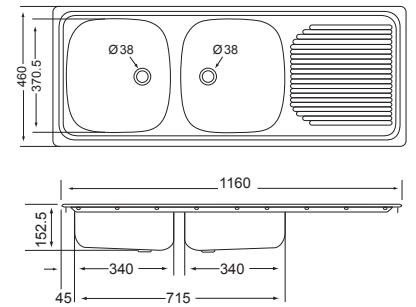

**BOWL DIMENSIONS**

Length	Width	Depth
343	410	149
343	410	149

**R9820018**  
**QUILINE DOUBLE CENTRE BOWL**  
 1500 x 500  
 Model: QLX622

**BOWL DIMENSIONS**

Length	Width	Depth
343	410	153

**R9820121**  
**CASCADE 2 1/2 BOWL**  
 1360 x 500  
 Model: CDX671

**BOWL DIMENSIONS**

Length	Width	Depth
343	410	157
160	280	139

**R9821017**  
**CASCADE DOUBLE END BOWL**  
 1200 x 500  
 Model: CDX621-120

**BOWL DIMENSIONS**

Length	Width	Depth
343	410	157

# INSET SINKS

**R9821059**  
**CASCADE SINGLE END BOWL**  
 CDX611  
 925 x 500

**BOWL DIMENSIONS**

Length	Width	Depth
343	410	169

Includes a 90mm basket waste strainer

**R9311652**  
**PROJECTLINE DOUBLE END BOWL**  
 1160 x 460  
 Model: PLN621

**BOWL DIMENSIONS**

Length	Width	Depth
340	370	140

**R9302021**  
 Includes 38mm PVC waste and plug fittings

**R9310332**  
**PROJECTLINE SINGLE END BOWL**  
 800 x 460  
 Model: PLN611

**BOWL DIMENSIONS**