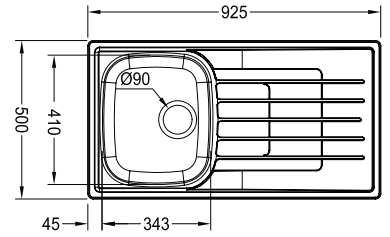

**BOWL DIMENSIONS**

Length	Width	Depth
343	410	149
343	410	149

**R9820018**  
**QUILINE DOUBLE CENTRE BOWL**  
 1500 x 500  
 Model: QLX622

**BOWL DIMENSIONS**

Length	Width	Depth
343	410	153

**R9820121**  
**CASCADE 2 1/2 BOWL**  
 1360 x 500  
 Model: CDX671

**BOWL DIMENSIONS**

Length	Width	Depth
343	410	157
160	280	139

**R9821017**  
**CASCADE DOUBLE END BOWL**  
 1200 x 500  
 Model: CDX621-120

**BOWL DIMENSIONS**

Length	Width	Depth
343	410	157

# INSET SINKS

**R9821059**  
**CASCADE SINGLE END BOWL**  
 CDX611  
 925 x 500

**BOWL DIMENSIONS**

Length	Width	Depth
343	410	169

Includes a 90mm basket waste strainer

**R9311652**  
**PROJECTLINE DOUBLE END BOWL**  
 1160 x 460  
 Model: PLN621

**BOWL DIMENSIONS**

Length	Width	Depth
340	370	140

**R9302021**  
 Includes 38mm PVC waste and plug fittings

**R9310332**  
**PROJECTLINE SINGLE END BOWL**  
 800 x 460  
 Model: PLN611

**BOWL DIMENSIONS**