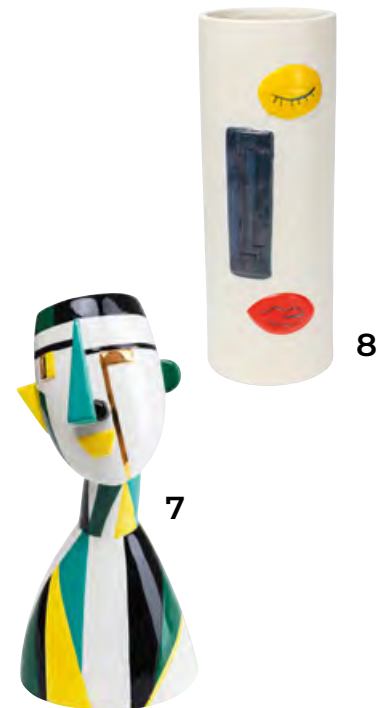

18

19

- 11. Coffee table VISIBLE AMBER, 42 x 48 x 38 cm | 84988 |
- 12. Pendant lamp ATOMIC BALLS, 130 x 74 x 74 cm | 53394 |
- 13. Vase ROSIE, 36 x 20 x 20 cm | 52857 |
- 14. Carpet CUBIC CREME, 170 x 240 cm | 53466 |
- 15. Table lamp ROMY, 48 x 30 x 30 cm | 53355 |
- 16. Clock BIG DROP, 127 x 92 cm | 53519 |
- 17. Armchair SUNWELL, 86 x 75 x 87 cm | 86012 |
- 18. Coffee table/TV Board LOUNGE, 40 x 70 x 42 cm | 86004 |
- 19. Armchair RICKY, 77 x 56 x 55 cm | 86166 |

8

7

9

10

- 1. Canvas picture **FACES**, 100 x 70 cm | 53164 |
- 2. Table lamp **FACE WIRE**, 69 x 35 x 35 cm | 52452 |
- 3. Deco planter **DAVID**, 58 x 35 x 35 cm | 51896 |
- 4. Vases **CARAS**, ab 23 cm | 53261, 53262 |
- 5. Vase **ART FACE COLORE**, 38 x 16 cm | 51687 |
- 6. Vase **FACE POT**, 30 x 23 x 16 cm | 51689 |
- 7. Deco vase **HAPPY FACE**, 43 x 21 x 17 cm | 52956 |
- 8. Vase **ART FACE COLORE**, 33 x 13 x 13 cm | 51685 |
- 9. Cushion **ARTISTIC FACES**, 45 x 45 cm | 52934 |
- 10. Vases **CABEZA**, ab 40 cm | 52855, 52856 |