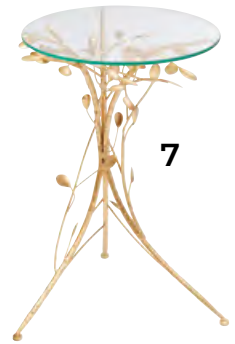

7

8

9

10

- 1. Cushion BLUSH ROSES, 45 x 45 cm | 51961 |
- 2. Framed picture FLOWER LADY, 152 x 117 cm | 51534 |
- 3. LED table lamp BIRDS, 52 x 35 x 25 cm | 39470 |
- 4. Cupboard FLEUR, 140 x 76 x 30 cm | 82780 |
- 5. Bed BENITO, Liegefläche 160 x 200 cm | 86094 |
- 6. Bedside table ALHAMBRA, 65 x 59 x 38 cm | 80829 |
- 7. Side table LEAFLINE, 63 x 42 x 42 cm | 86122 |
- 8. Bench WING ROSE, 54 x 100 x 30 cm | 83983 |
- 9. Bedside table LUXURY, 50 x 49 x 41 cm | 82229 |
- 10. Wardrobe trunk COSMOPOLITAN CROCO, 145 x 62,8 x 56 cm | 73934 |