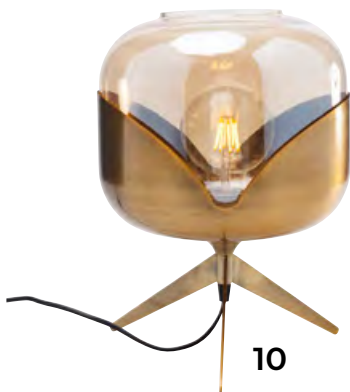

6

7

8

9

10

11

- 1. Pendant lamp SCALA, 138 x 155 x 28 cm | 52512 |
- 2. Pendant lamp MONTE CARLO, 116 x 115 x 35 cm | 60166 |
- 3. Pendant lamp SATURN LED, 150 x 75 x 75 cm | 60715 |
- 4. Wall lamp DISC, 110 x 185 x 14 cm | 52524 |
- 5. Standard lamp FIVE FINGERS, 215 x 108 x 85 cm | 60631 |
- 6. Standard lamp BELLO SETTE, 162 x 42 x 43 cm | 61399 |
- 7. Table lamp DOUGH, 38 x 25 x 25 cm | 53349 |
- 8. Table lamp ANIMAL RABBIT, 68 x 23 x 26 cm | 61598 |
- 9. Standard lamp MAJA, 164 x 28 x 13 cm | 53340 |
- 10. Table lamp GOBLET, 35 x 27 x 27 cm | 67666 |
- 11. Table lamp MAMO, 41 x 30 x 30 cm | 67863 |