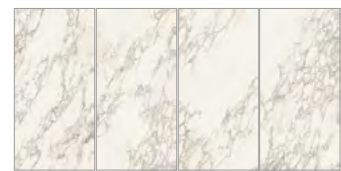

## TAJ MAHAL

Lappato / Polished - GL  
160x320x0,6 - 120x260x0,6

CONTINUOUS VEINING

PANDA WHITE

STATUARIO LUX

CALACATTA GOLD

BOOK MATCH

PANDA WHITE