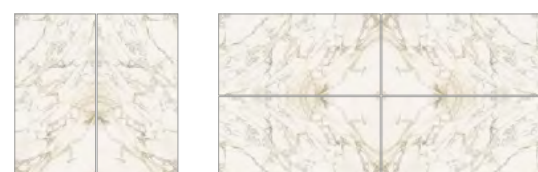

STATUARIO LUX

CALACATTA GOLD