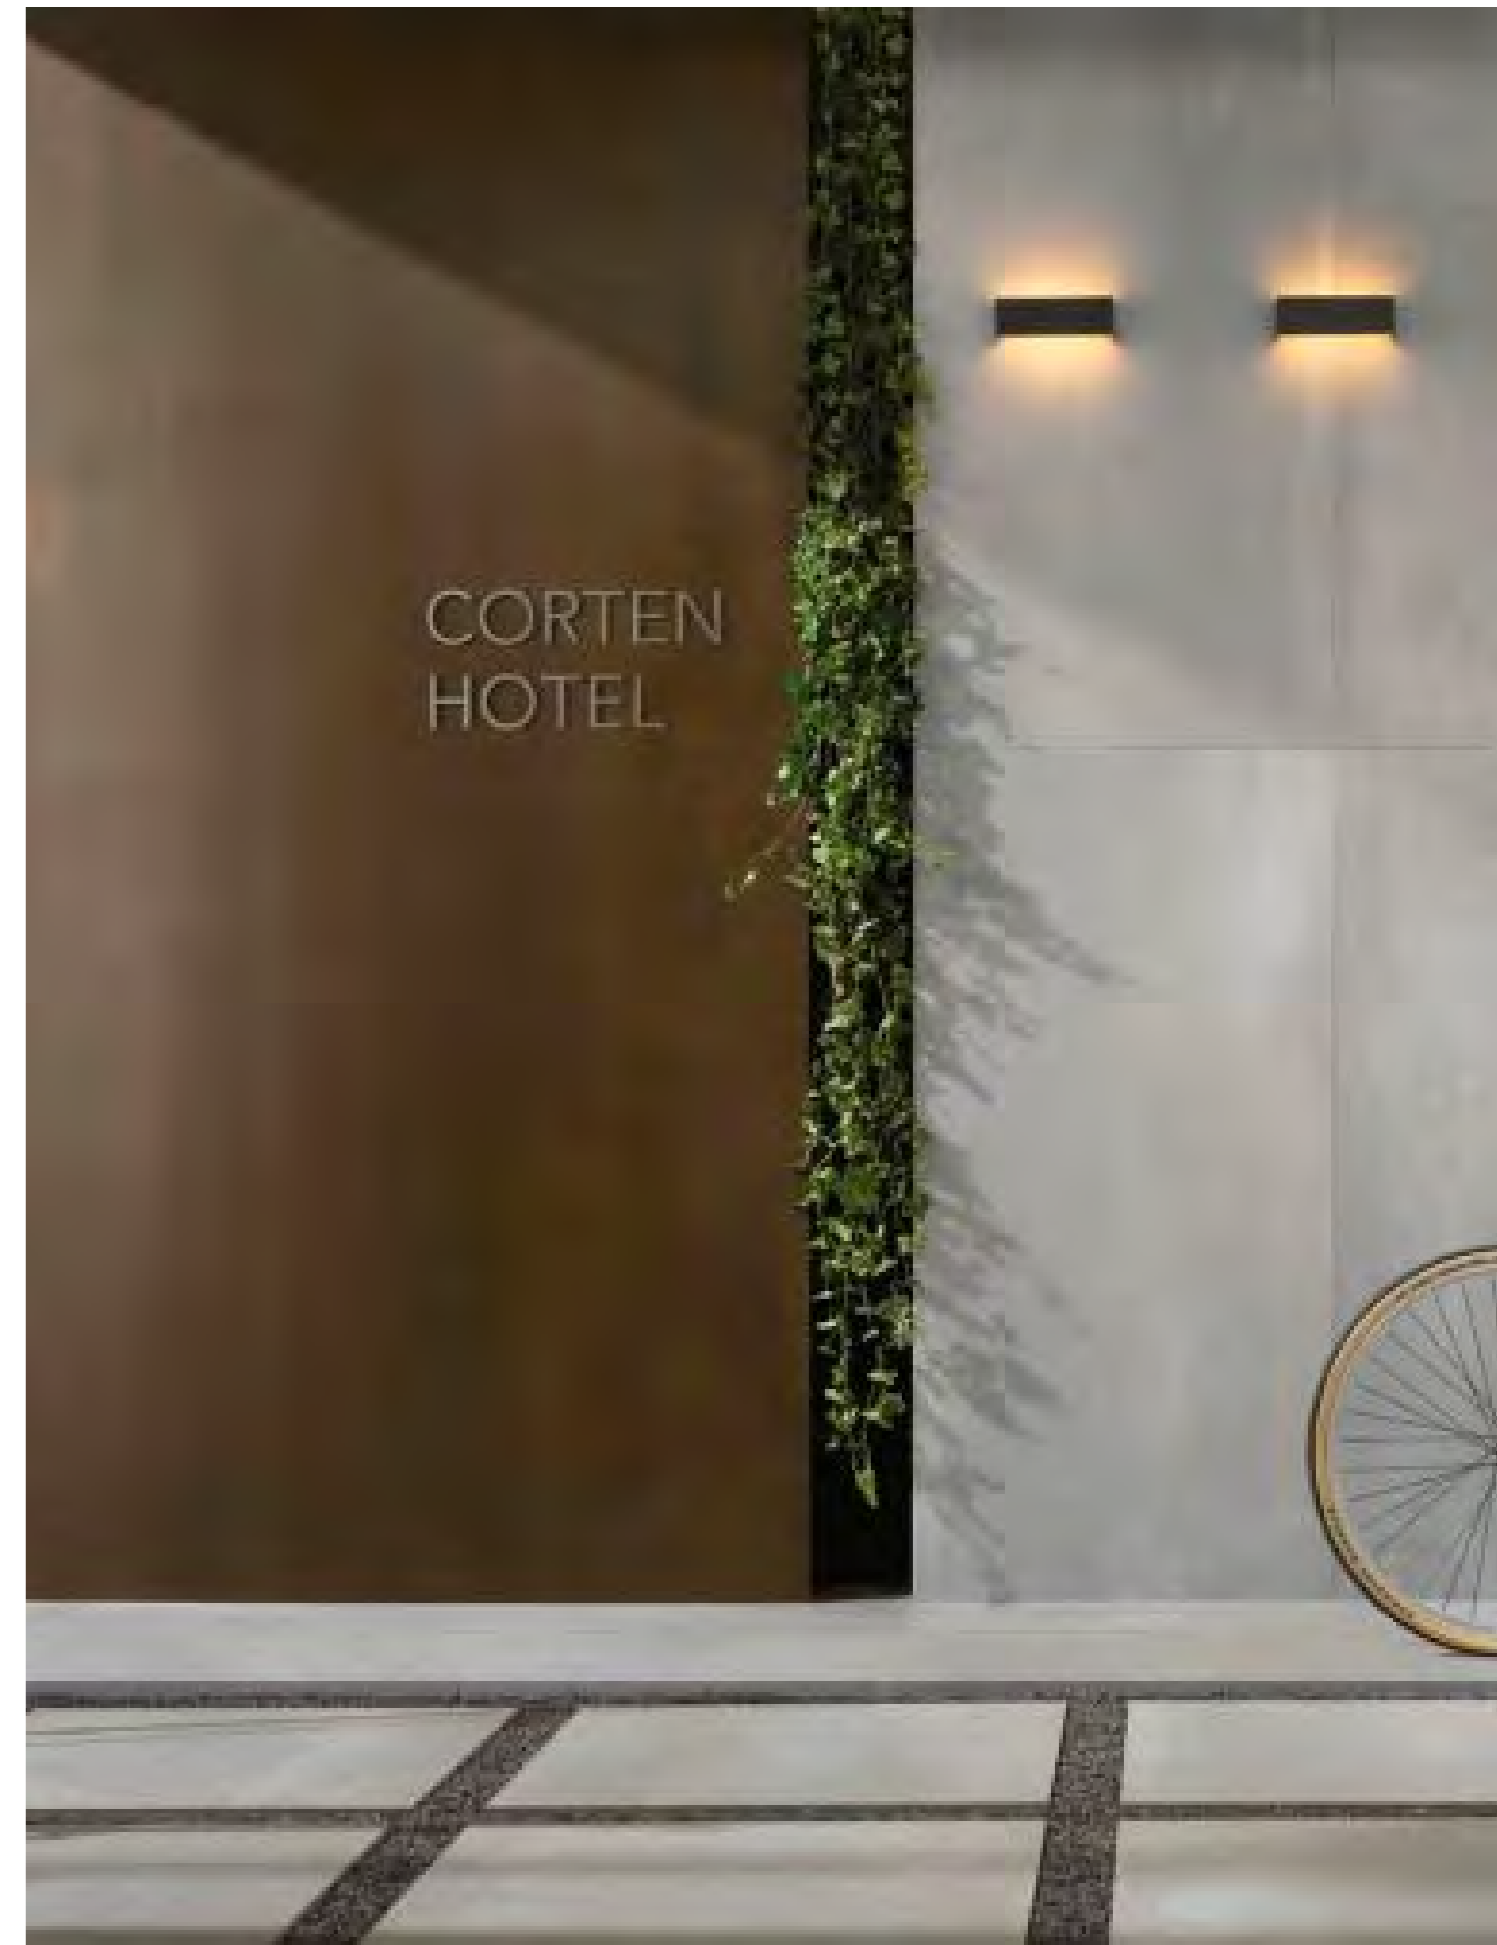

CORTEN

Naturale / Matte - UGL
160x320x0,6 - 120x260x0,6 - 120x120x0,6