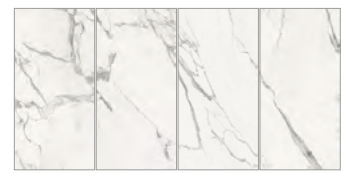

## TAJ MAHAL

Lappato / Polished - GL  
160x320x0,6 - 120x260x0,6

CONTINUOUS VEINING

PANDA WHITE

STATUARIO LUX

CALACATTA GOLD

BOOK MATCH

PANDA WHITE