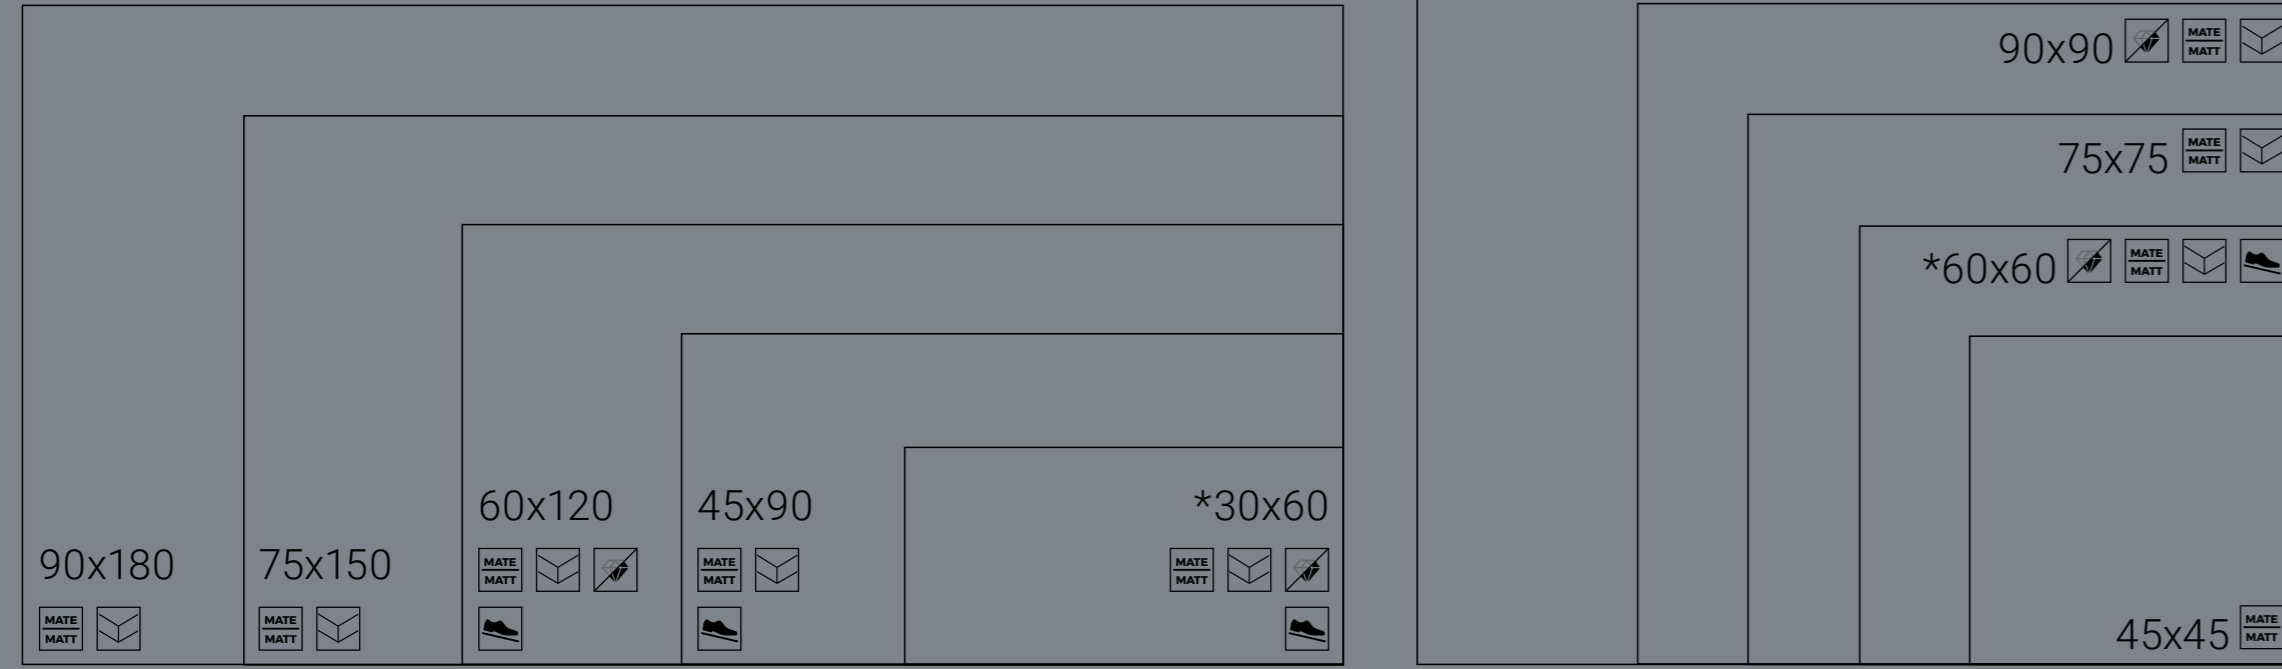

**Malla Etna Gris**  
30x30 (5x5)

**Malla Etna Perla**  
30x30 (5x5)

**Malla Etna Marfil**  
30x30 (5x5)

**Malla Etna Taupe**  
30x30 (5x5)

**Piezas complementarias**  
Complementary Tiles / Pièces Complémentaires

Formatos / Formats

30x30 (5x5)

Formato	Precio	Pz/cj	Pz/pl	M <sup>2</sup> /cj	M <sup>2</sup> /pl	Cj/pl	Kg/cj	Kg/Total
30x60 (C)	PS-115 PS-138 PS-126	6	288	1,08	51,84	48	23	1124
45x45	PS-091	6	312	1,22	63,44	52	25,8	1361,6
60x60	PS-126 PS-149 PS-138	4	120	1,44	43,2	30	30	920
60x120	PS-269 PS-290 PS-280	2	64	1,44	46,08	32	35	1145
120x120	PS-353	1	36	1,44	51,84	36	38,4	1422,4
45x90	PS-138 PS-149	3	132	1,21	53,24	44	28,7	1282,8
90x90	PS-248 PS-269	2	54	1,62	43,74	27	40	1110
90x180	PS-460	1	24	1,62	38,88	24	45,5	1152
75x75	PS-192	3	90	1,69	50,7	30	41,2	1256
75x150	PS-259	1	40	1,13	45,2	40	28	1184
MALLA (5)	Consultar/Consult	11	462	1,00	42	42	23,00	986

Porcebloc

30x60 / 45x45 / 60x60 / 60x120 / 120x120 / 45x90 / 90x90 / 90x180 / 75x75 / 75x150  
 11.81"x23.62" / 17.71"x17.71" / 23.62"x23.62" / 23.62"x47.24" / 47.24"x47.24" /  
 17.72"x35.43" / 35.43"x35.43" / 35.43"x70.87" / 29.53"x29.53" / 29.53"x59.06"