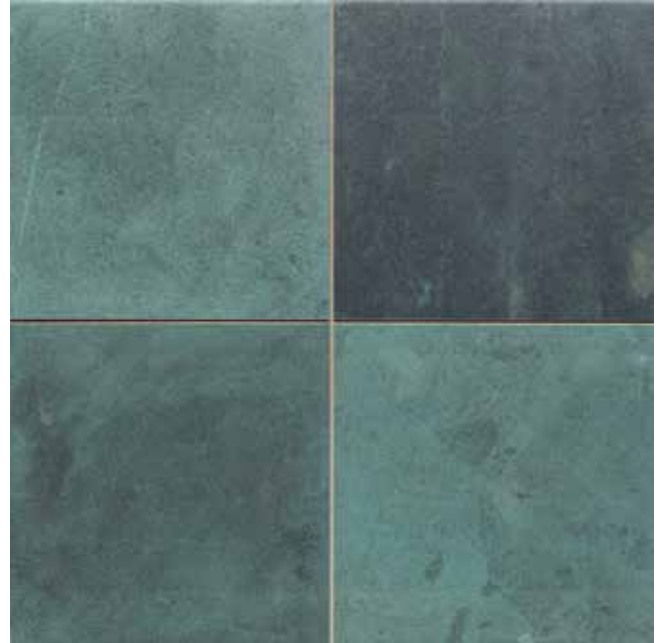

Realonda Hex Black Matt
265x510mm
176-RHOMBUSB

Realonda Rhombus Snow Matt
265x510mm
176-RHOMBUSW

Realonda Hex Snow Matt
265x510mm
176-SHEX

Realonda Hex Calacatta Matt
265x510mm
176-CALAC

Realonda Hex Black Matt
265x510mm
176-BHEX

Realonda Hex White Matt
265x510mm
176-HEXWH

Funky Tiles Bali Verde Matt
330x330mm
176-BALIV

Funky Tiles Bali White Matt
330x330mm
176-BALIBL

Funky Tiles Bali Anthracite Matt
330x330mm
176-BALIAN

Funky Tiles Bali Azul Blue Matt
330x330mm
176-BALIAZ