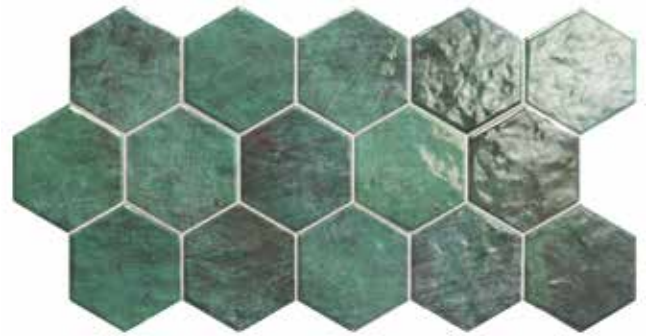

Realonda Hex Zellige Gloss
265x510mm
176-ZELLIGE