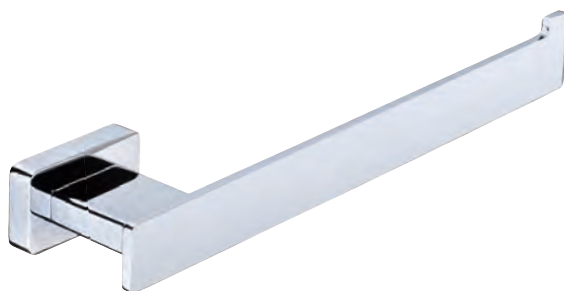

QUA-61723

Towel Holder

	colour	price
QUA-CHR-61723	R	626
QUA-ABR-61723	R	939
QUA-ACR-61723	R	939
QUA-BCH-61723	R	814
QUA-BLM-61723	R	814
QUA-BGP-61723	R	845
QUA-GBP-61723	R	970
QUA-GDS-61723	R	1336
QUA-GLD-61723	R	1409
QUA-GMP-61723	R	970
QUA-GRF-61723	R	939
QUA-SSF-61723	R	939
QUA-WHM-61723	R	814