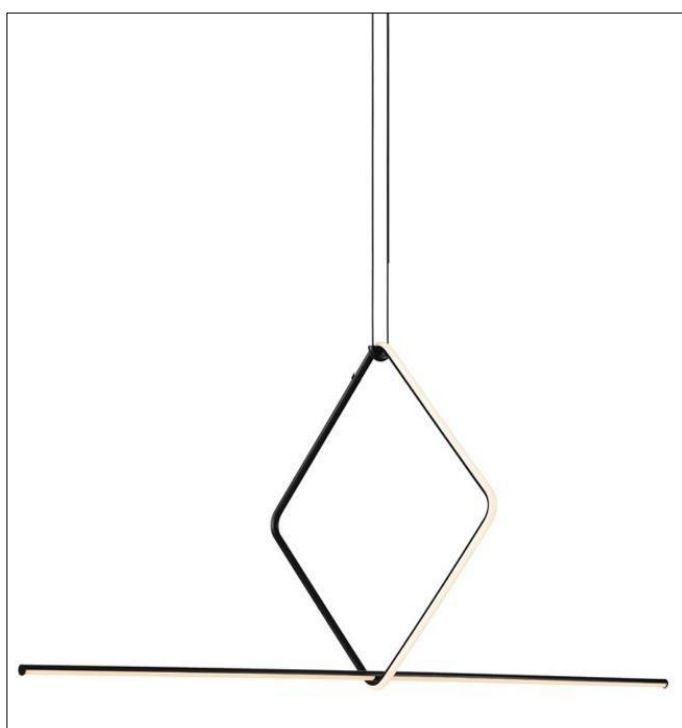

GEO SUSPENSION LIGHT 3

L1500 X W400 X H400

Metal & Acrylic

Black & White

R12 500