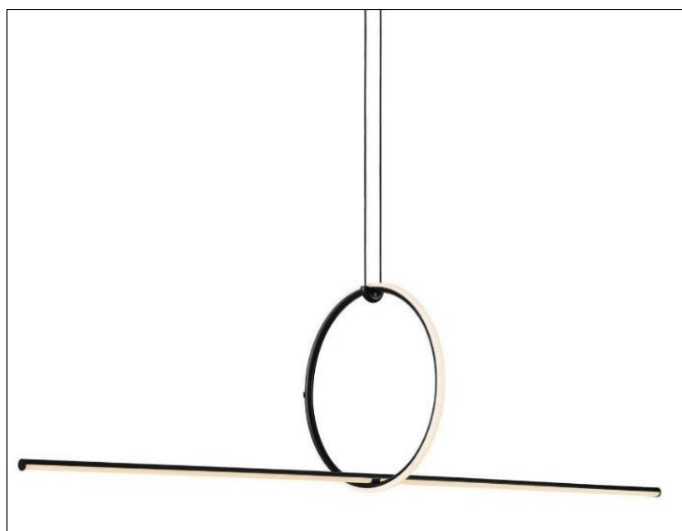

GLACON

GLACON PENDANT LIGHT 2

H390 X W150

Copper & Crystal

R8 995

GEO SUSPENSION LIGHT 1
L1700 X W400 X H1370
Metal & Acrylic
Black & White
R22 500

GEO

GEO SUSPENSION LIGHT 2