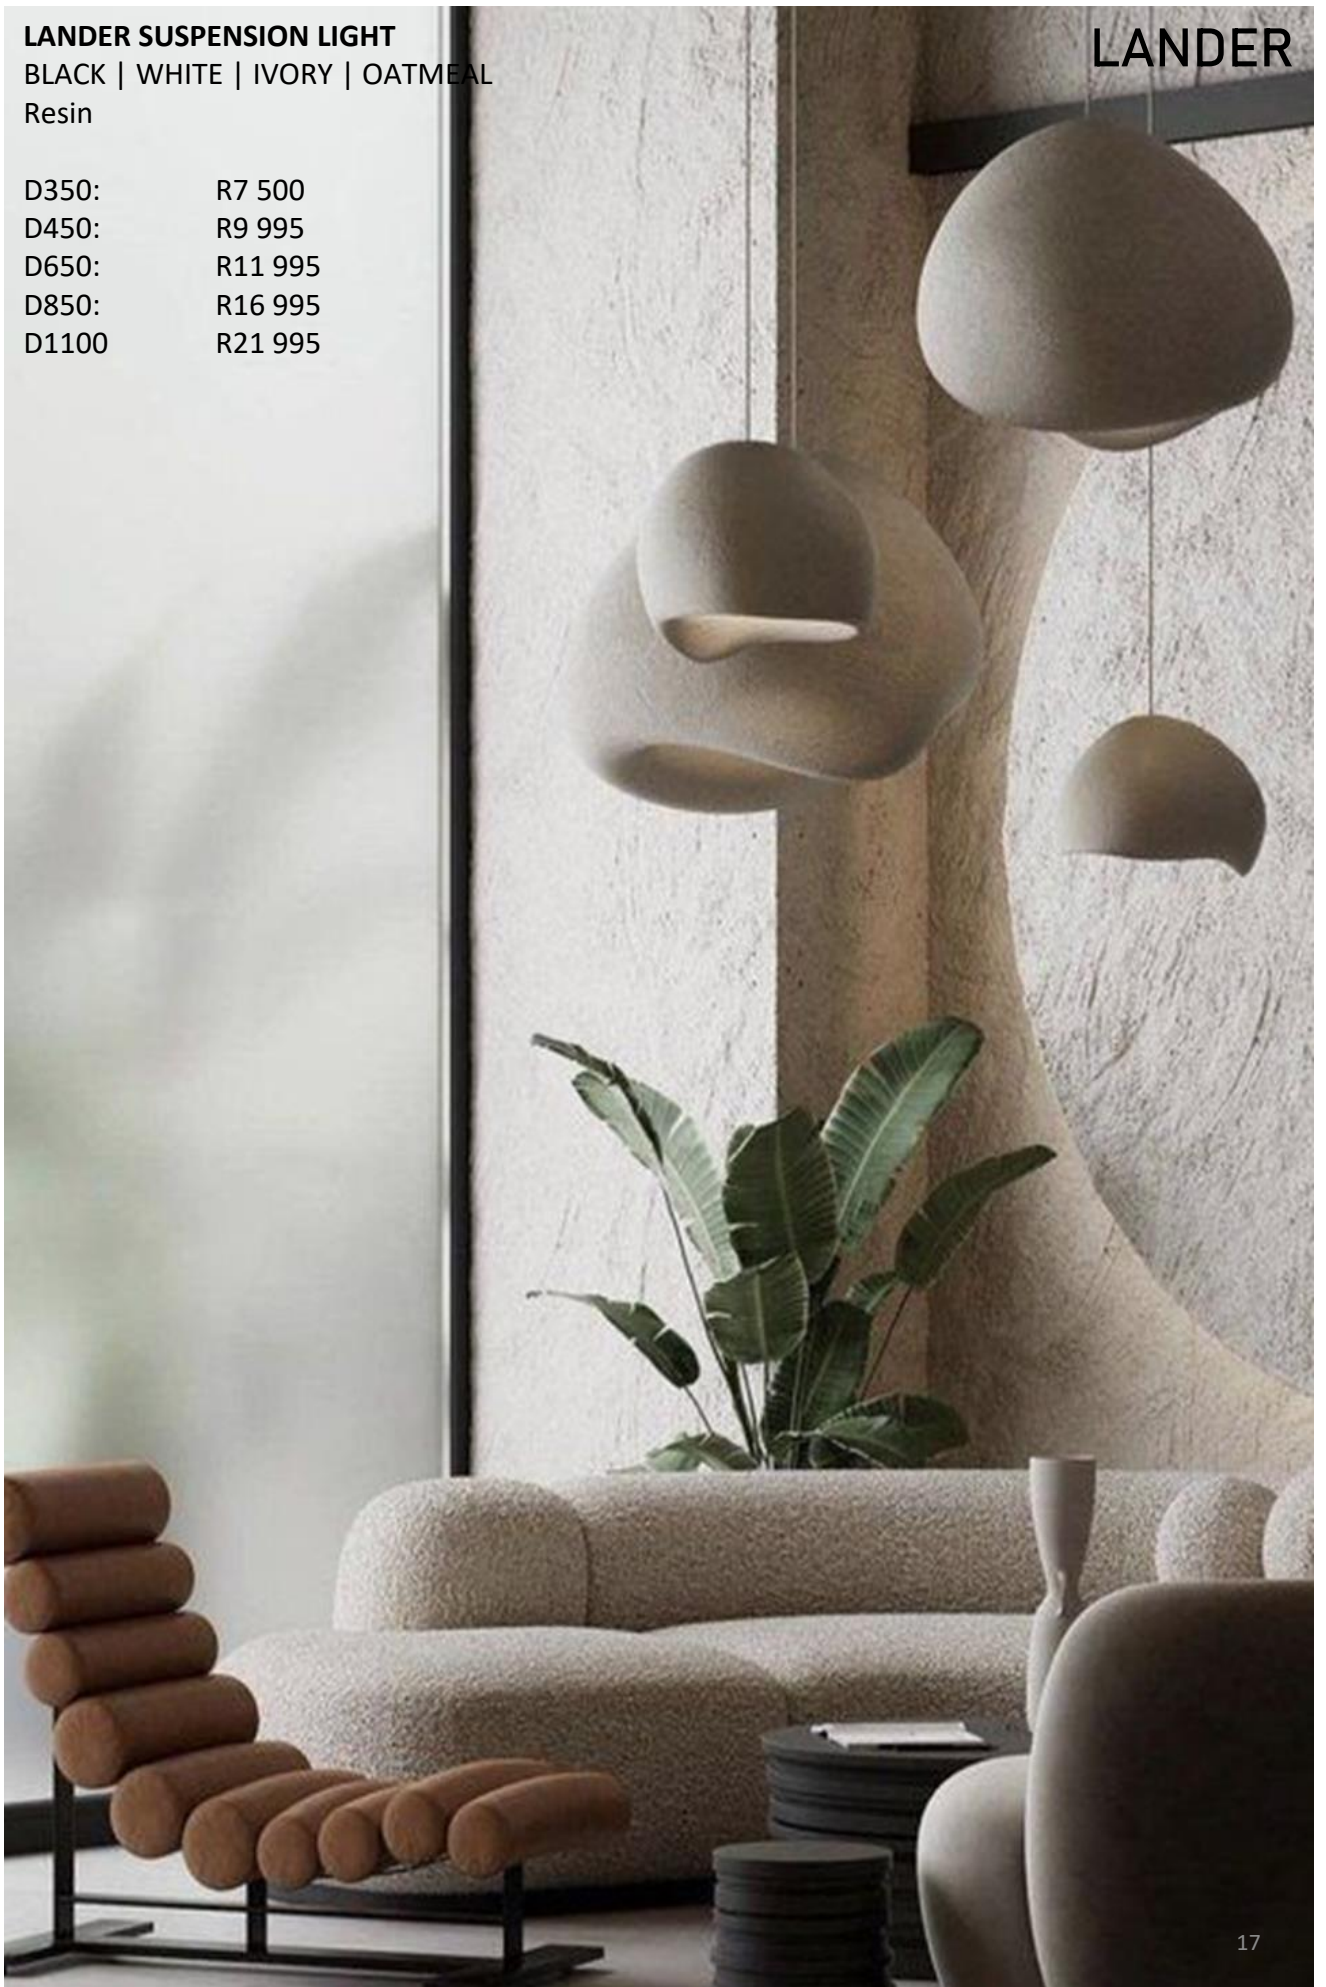

LANDER SUSPENSION LIGHT

BLACK | WHITE | IVORY | OATMEAL
Resin

D350:	R7 500
D450:	R9 995
D650:	R11 995
D850:	R16 995
D1100	R21 995

LANDER