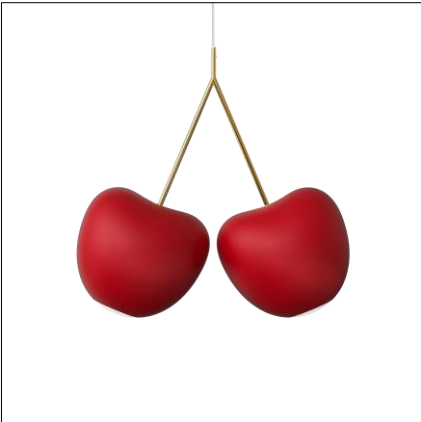

# CHERRY

**CHERRY PENDANT LIGHT**  
D630 X 270 X 620  
Iron & Acrylic  
R6 995

ROPE