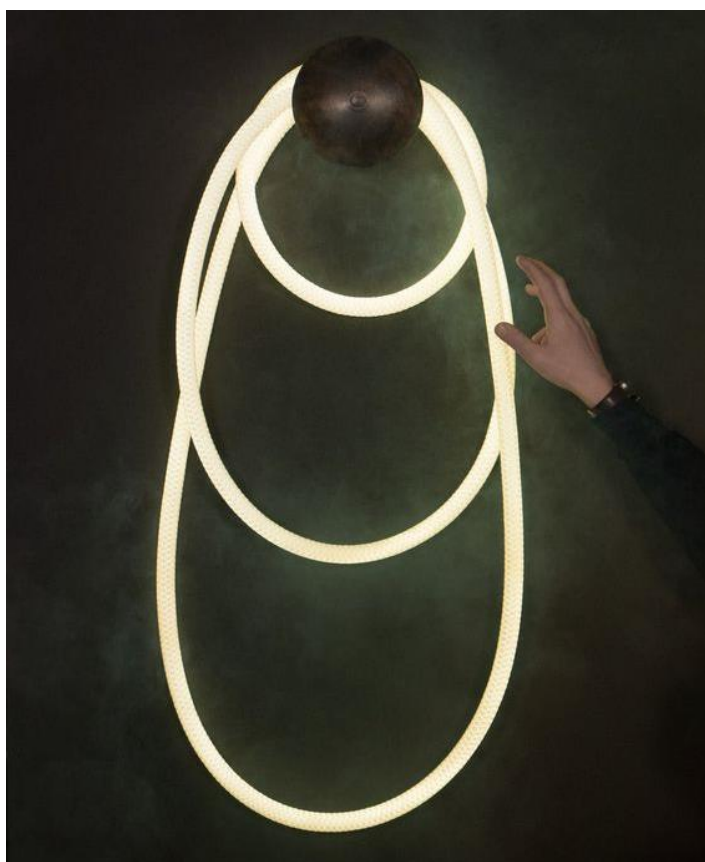

ROPE PENDANT LIGHT
H1200
Acrylic & Metal
Gold & White
R17 500