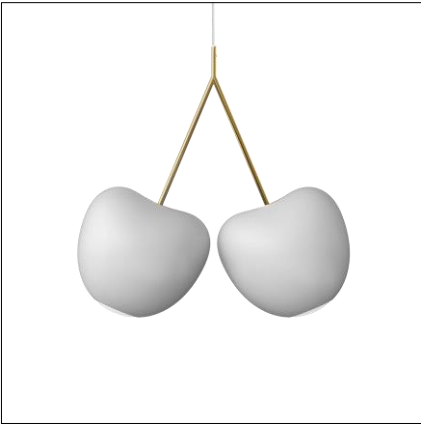

CHERRY

CHERRY PENDANT LIGHT
D630 X 270 X 620
Iron & Acrylic
R6 995