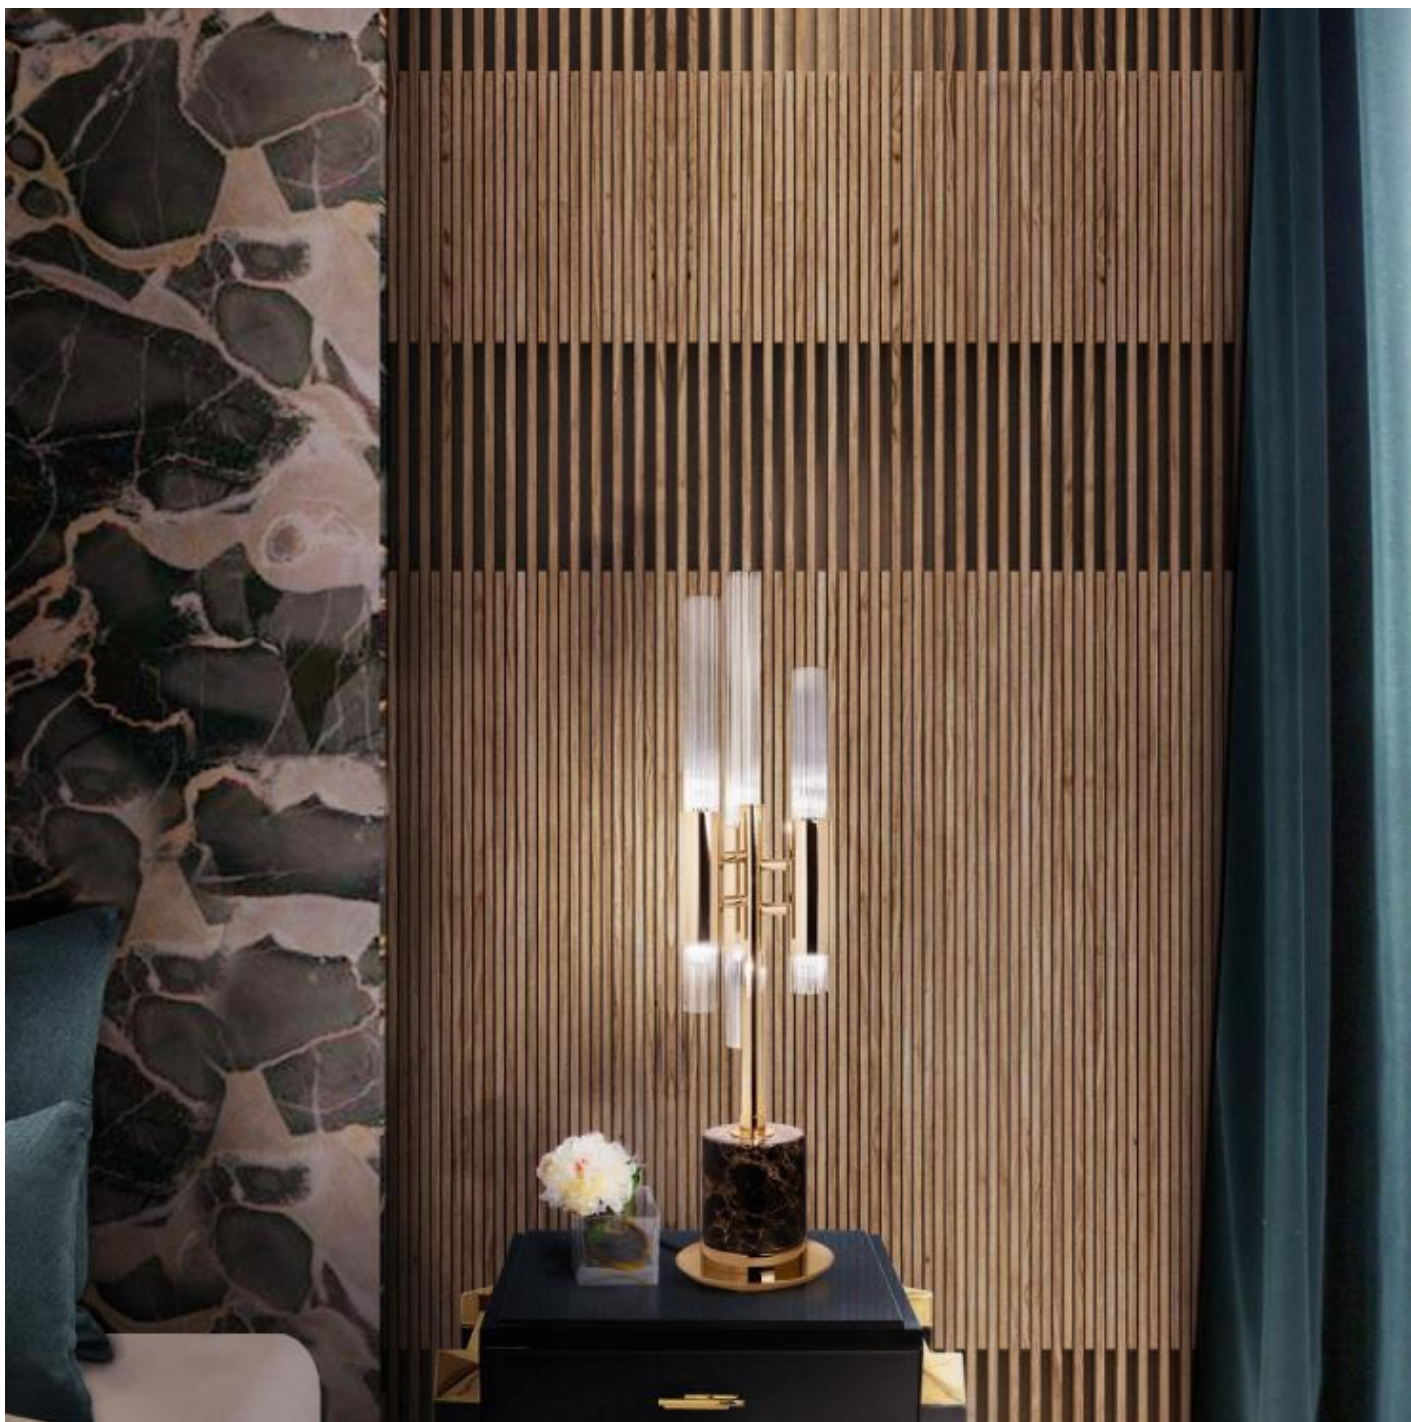

ENIGMA

ENIGMA TABLE LAMP
H780 X D180
Crystal, Marble & Metal
Gold
R9 750