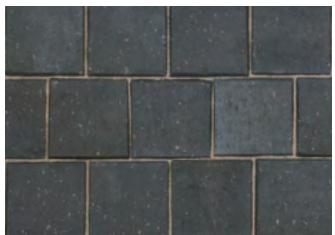

**ONYX PIAZZA PAVER PA**

220 x 52 x 50mm

ISO 9001:2015

Chamfered

**ONYX DOPPIO PAVER PA**

220 x 220 x 50mm

ISO 9001:2015

Chamfered