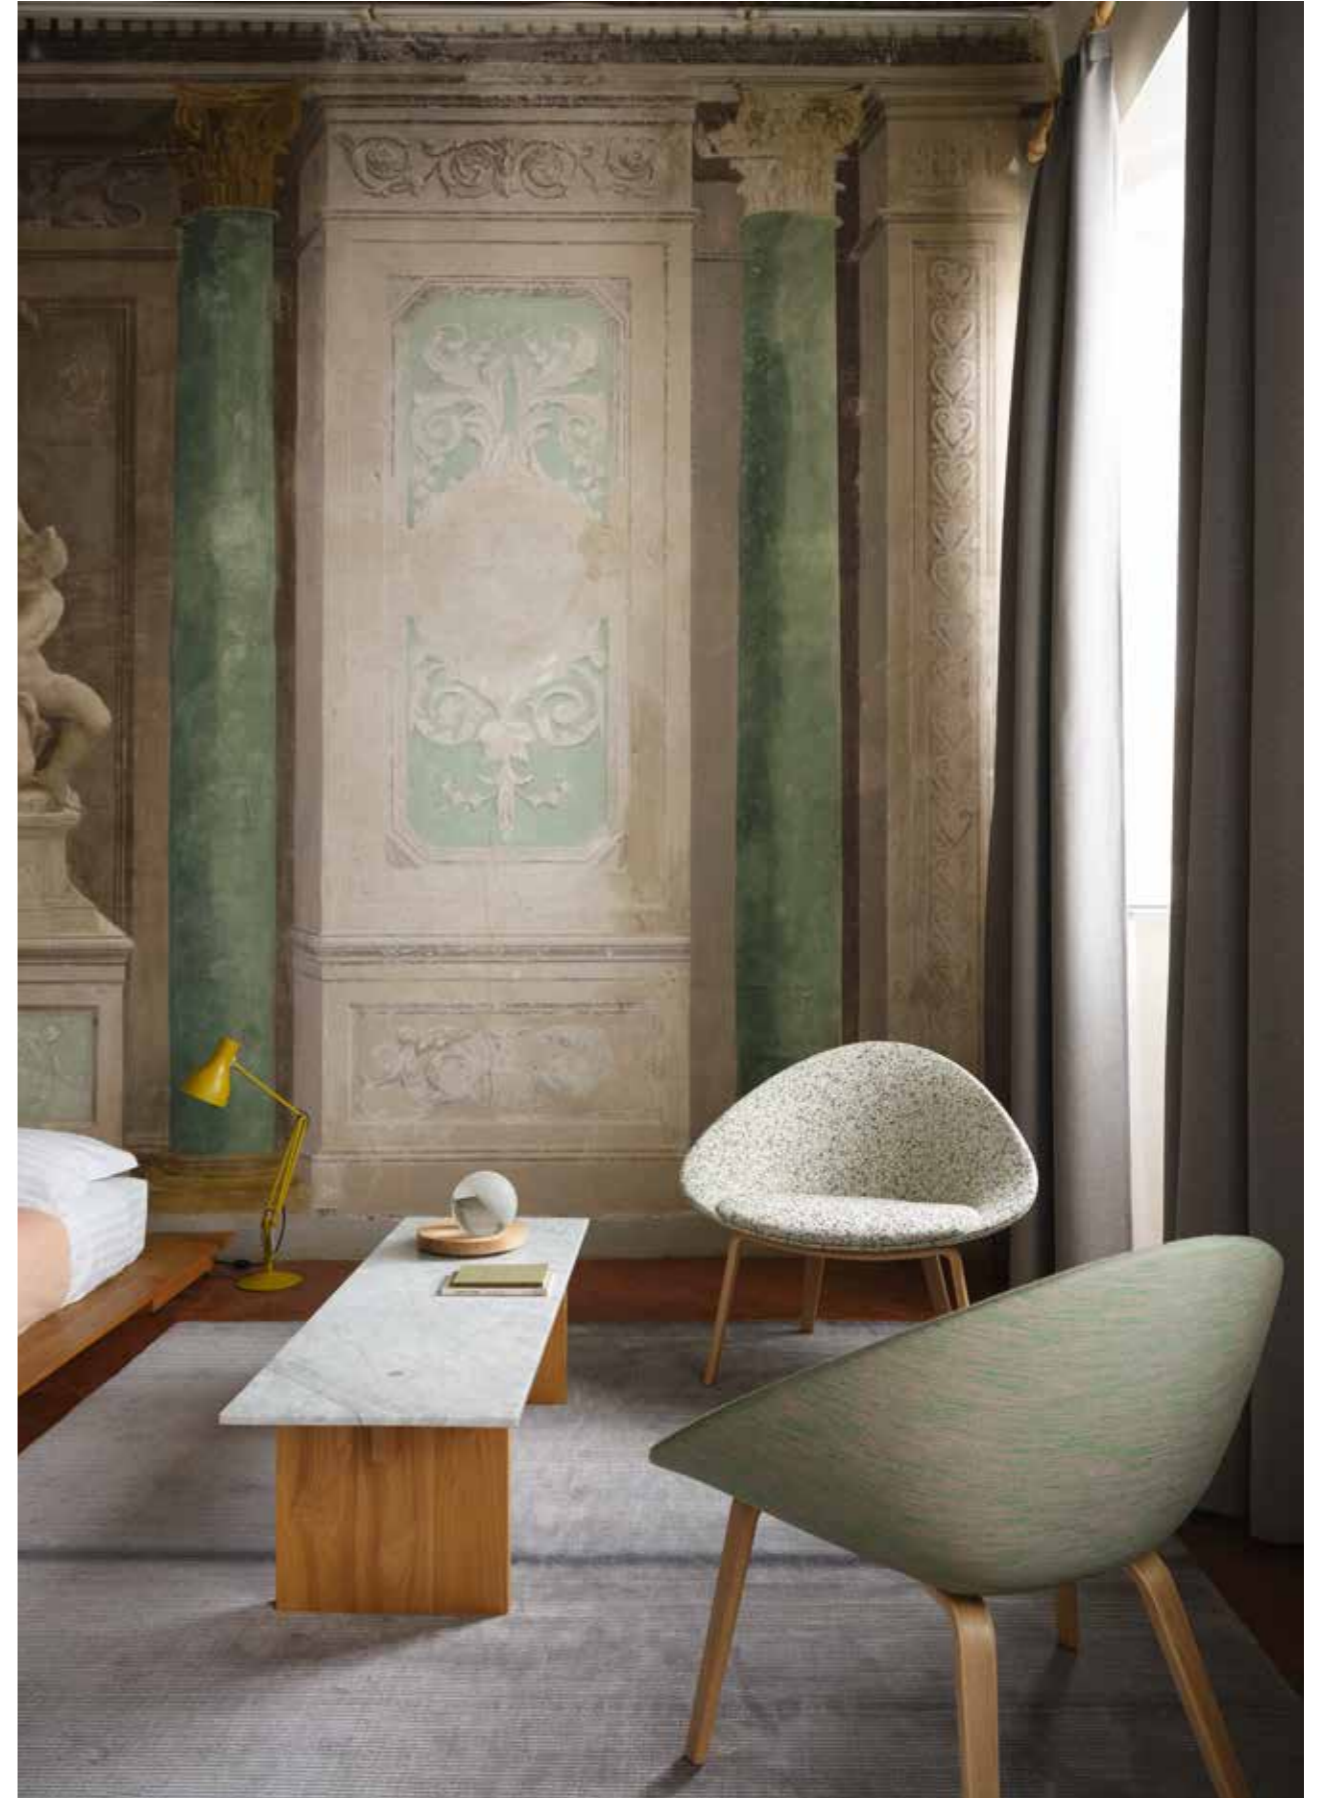

Adell

Chairs