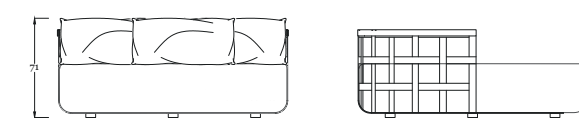

DAFNE COLLECTION