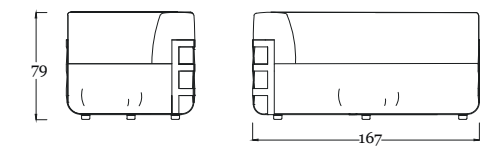

DAFNE COLLECTION