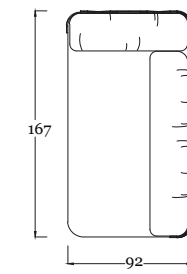

DAFNE COLLECTION