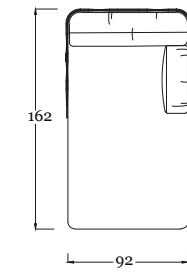

DAFNE COLLECTION