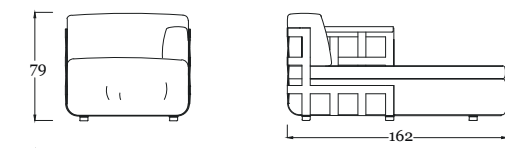

DAFNE COLLECTION