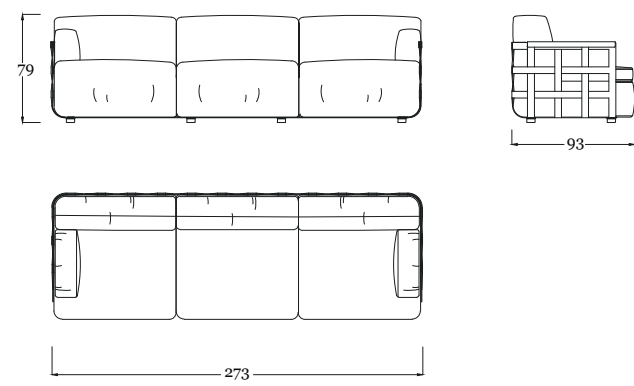

DAFNE COLLECTION

DAFNE COLLECTION