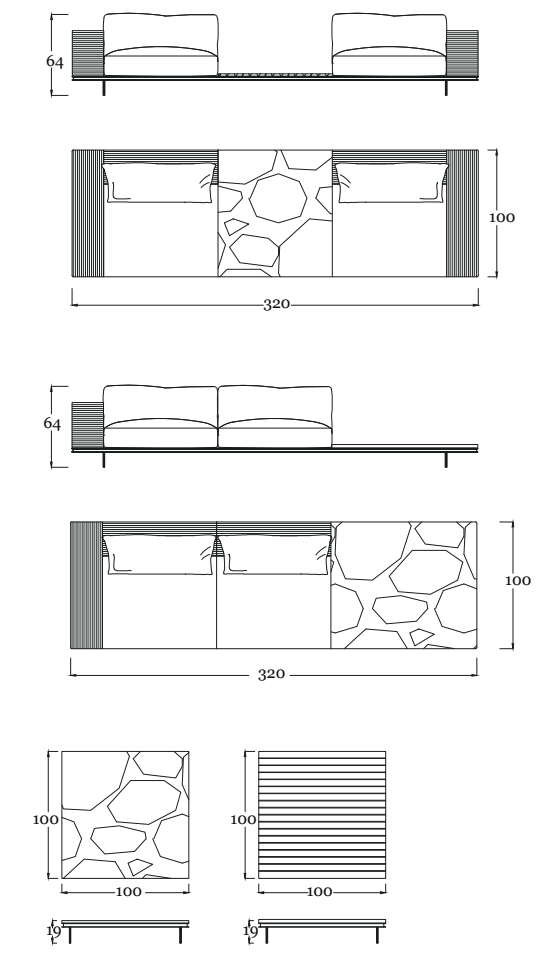

MEMPHIS COLLECTION