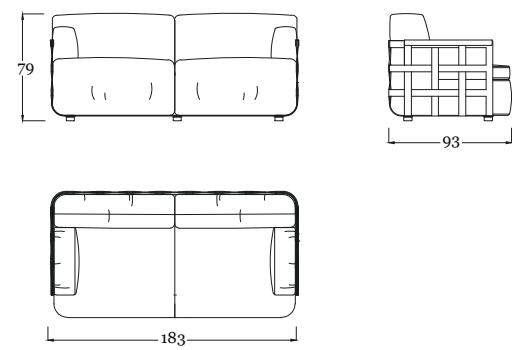

DAFNE COLLECTION