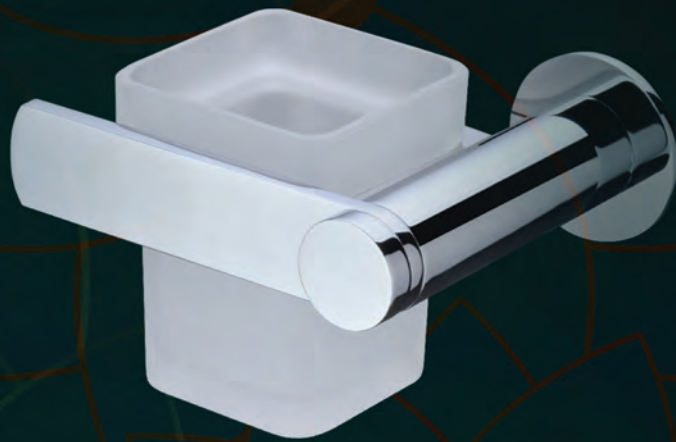

QUADRA, ONYX, DUOS

Artize