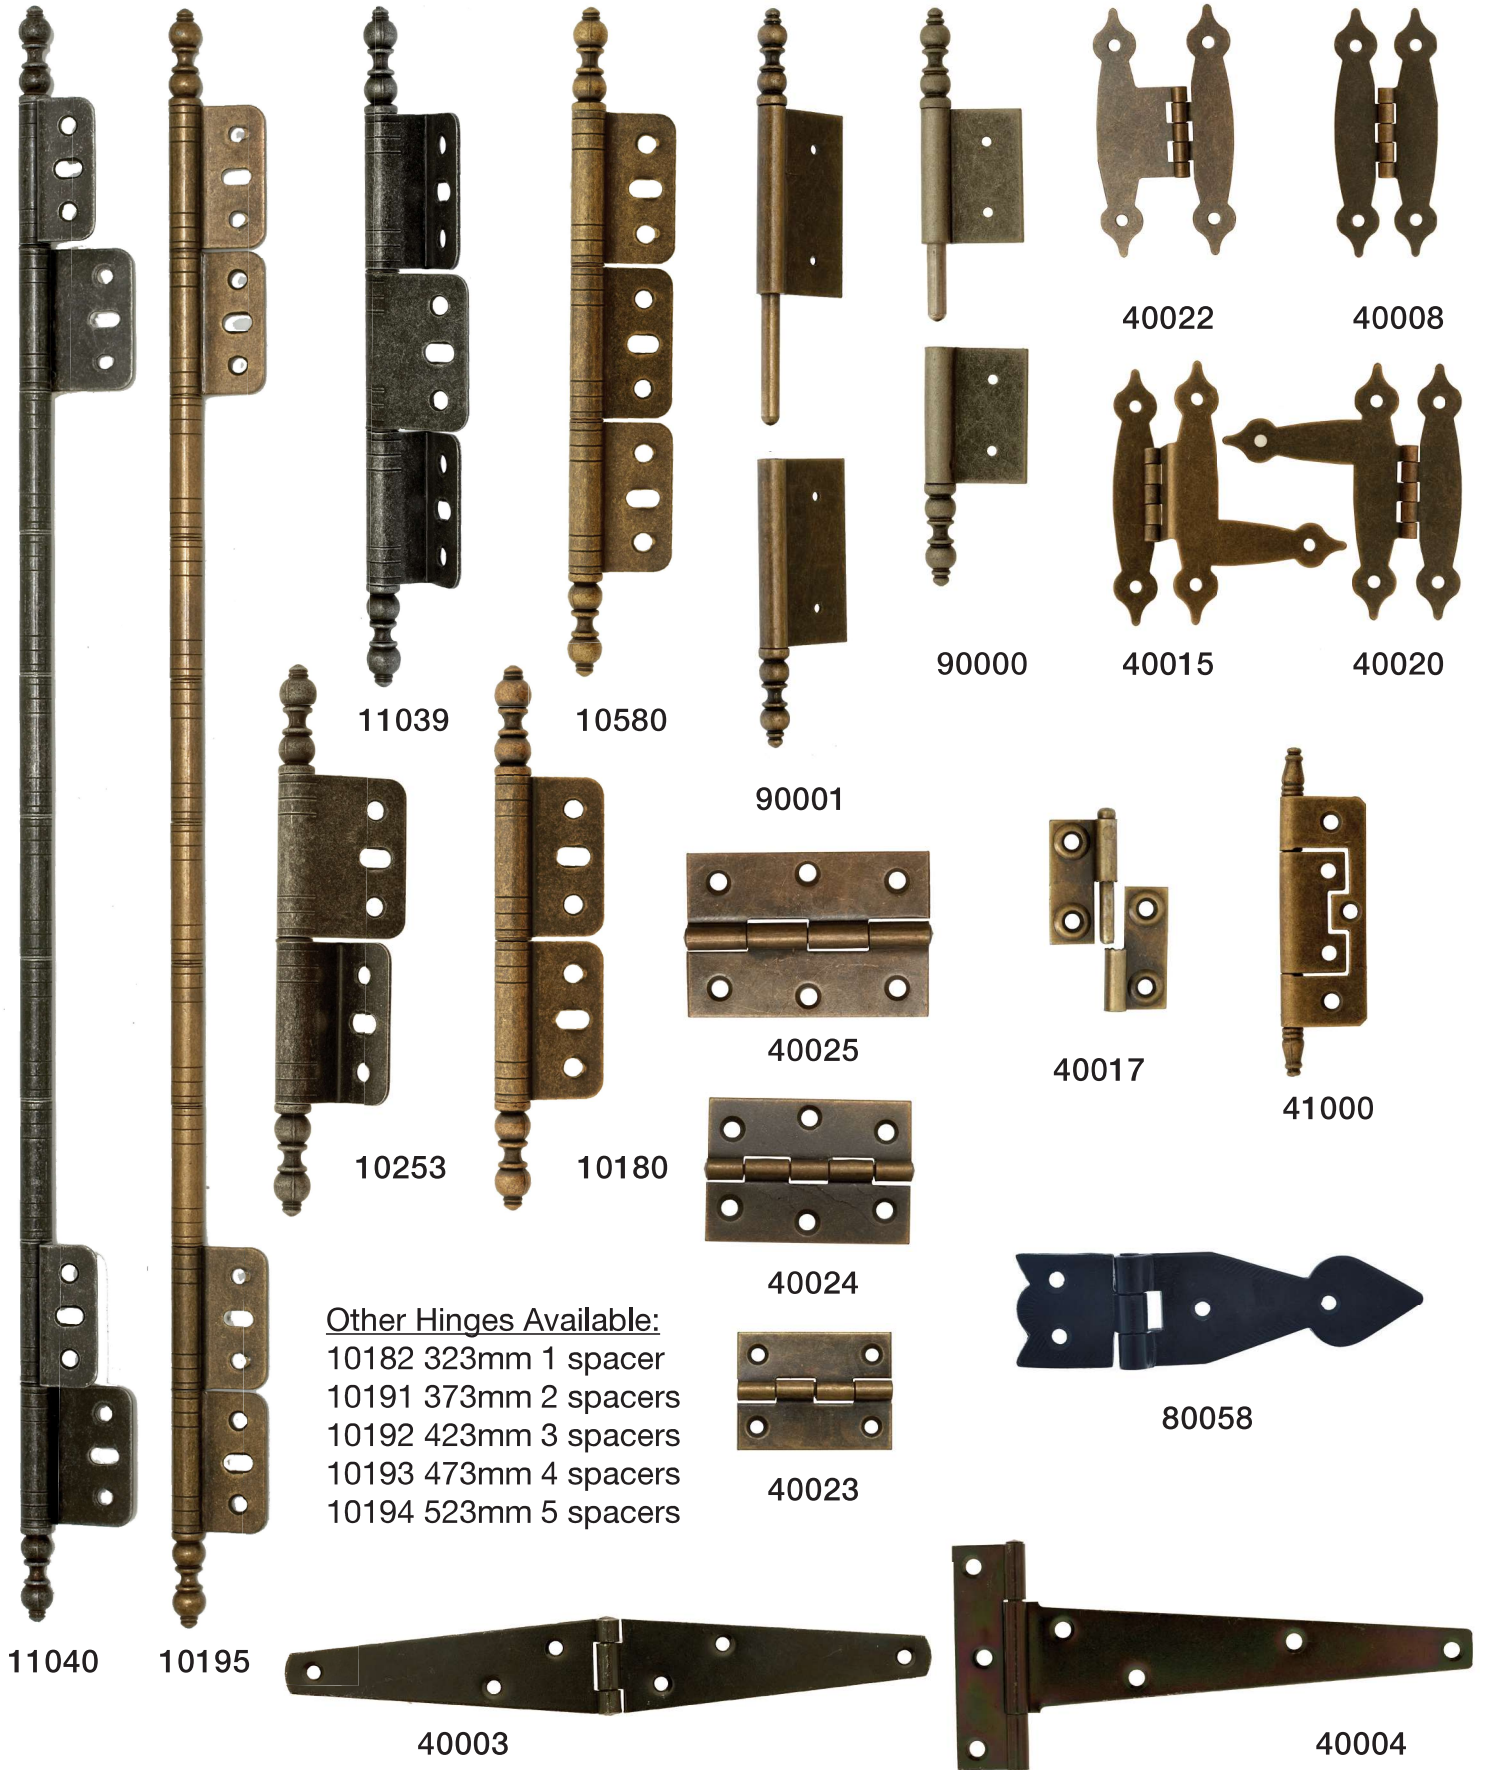

11463

10017

09285

08065

11173

09366

06789

RINGS & PULLS

13262

04236

70092 (antique brass)
70093 (chrome)

82015

14615

11702

80054

60010

HINGES

Other Hinges Available:
 10182 323mm 1 spacer
 10191 373mm 2 spacers
 10192 423mm 3 spacers
 10193 473mm 4 spacers
 10194 523mm 5 spacers

ESCUTCHEONS

10589 (no keyhole)
10590 (keyhole)

29965

10130

20049