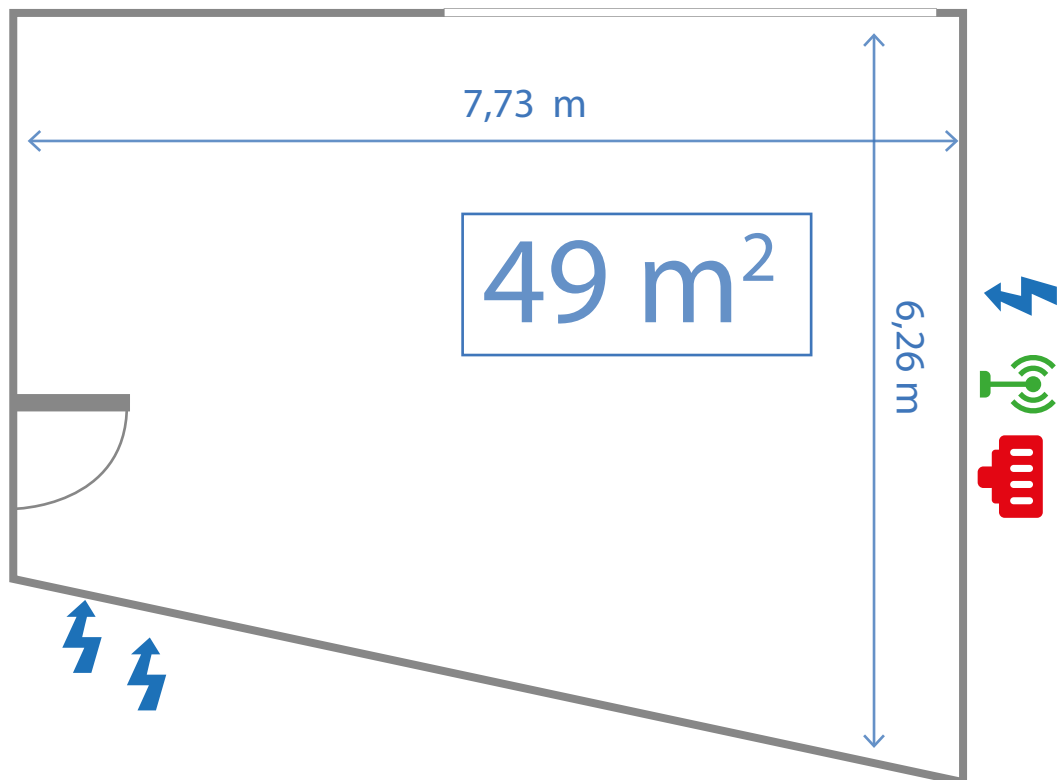

## TABLA DE CAPACIDADES

	M <sup>2</sup>	Cocktail 	Banquete 	Escuela 	Teatro 	Reunión 
Salón Tibidabo	100	70	70	50	110	40
Salón Aneto	57	40	35	25	40	25
Salón Canigó	70	50	50	35	60	35
Salón Montserrat	30	25	20	15	20	15
Saló Aneto + Montserrat	87	65	55	40	60	40