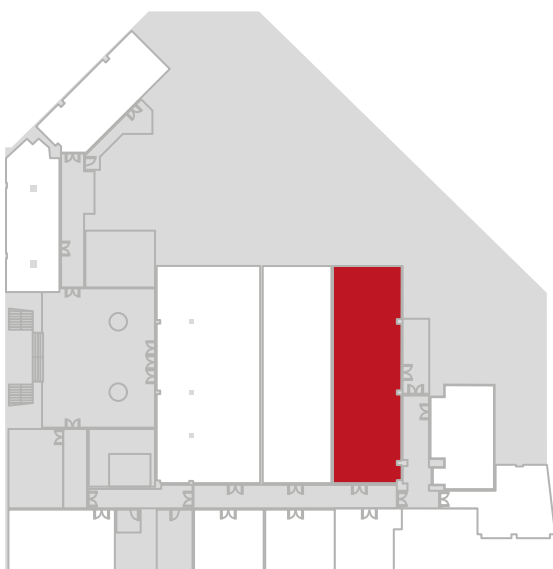

BARCELONA C

150 pax

200 pax

100 pax

120 pax

70 pax

66 pax

60 pax

MATERIAL INTEGRADO INTEGRED MATERIAL

1 pantalla de leds de 4.5mx2.5m
(con proyección integrada)

1 LED screen 4.5mx2.5m
(Integrated projection)

Cámaras para videoconferencia

Cameras for videoconferencing

Sistema de sonido integrado

Integrated sound system

Pantallas led de techo

LED ceiling screens