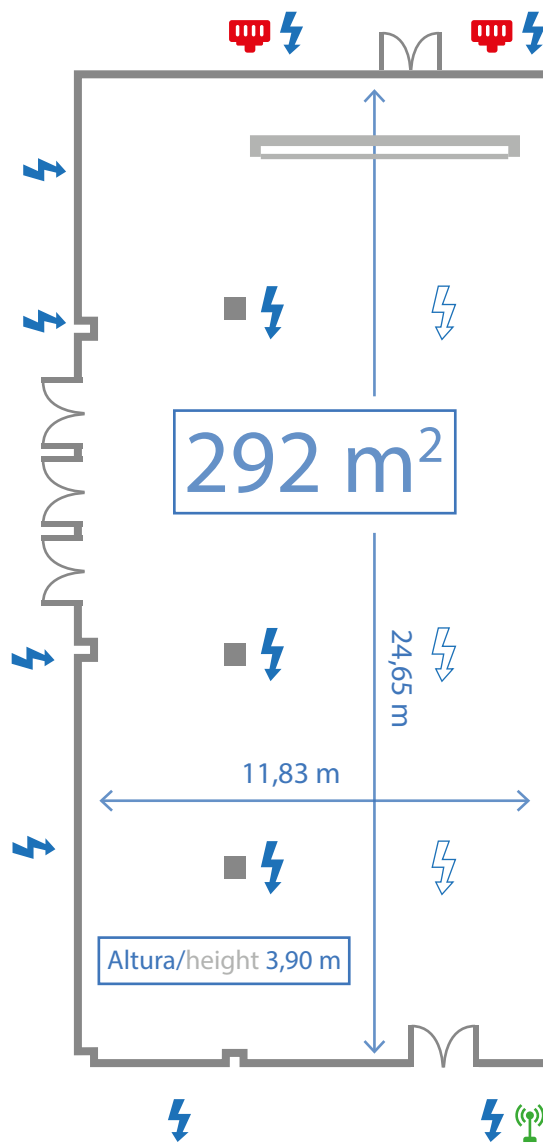

BARCELONA A

280 pax

300 pax

150 pax

200 pax

70 pax

78 pax

66 pax

MATERIAL INTEGRADO INTEGRED MATERIAL

1 pantalla de leds de 4.5mx2.5m
(con proyección integrada)

1 LED screen 4.5mx2.5m
(Integrated projection)

Cámaras para videoconferencia

Cameras for videoconferencing

Sistema de sonido integrado

Integrated sound system

Pantallas led de techo

LED ceiling screens