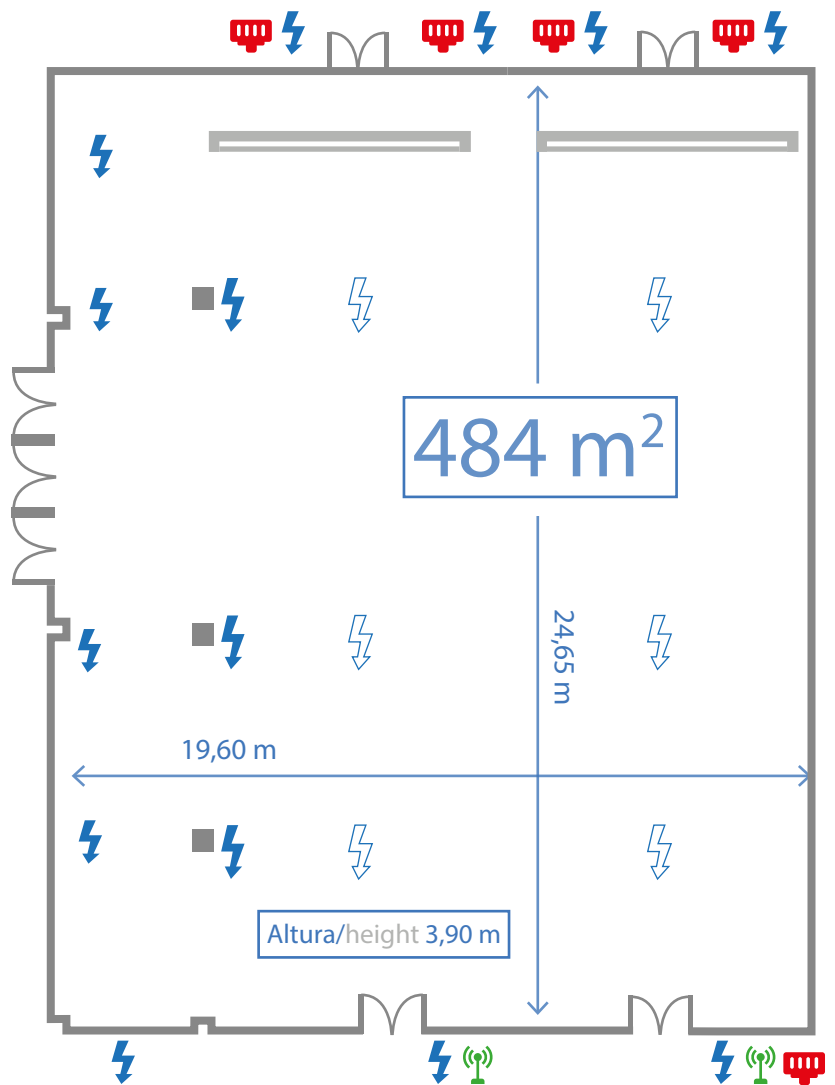

BARCELONA A+B

420 pax

500 pax

250 pax

320 pax

140 pax

X

X

MATERIAL INTEGRADO INTEGRED MATERIAL

2 pantallas de leds de 4.5mx2.5m
(con proyección integrada)

2 LED screens 4.5mx2.5m
(Integrated projection)

Cámaras para videoconferencia

Cameras for videoconferencing

Sistema de sonido integrado

Integrated sound system

Pantallas led de techo

LED ceiling screens