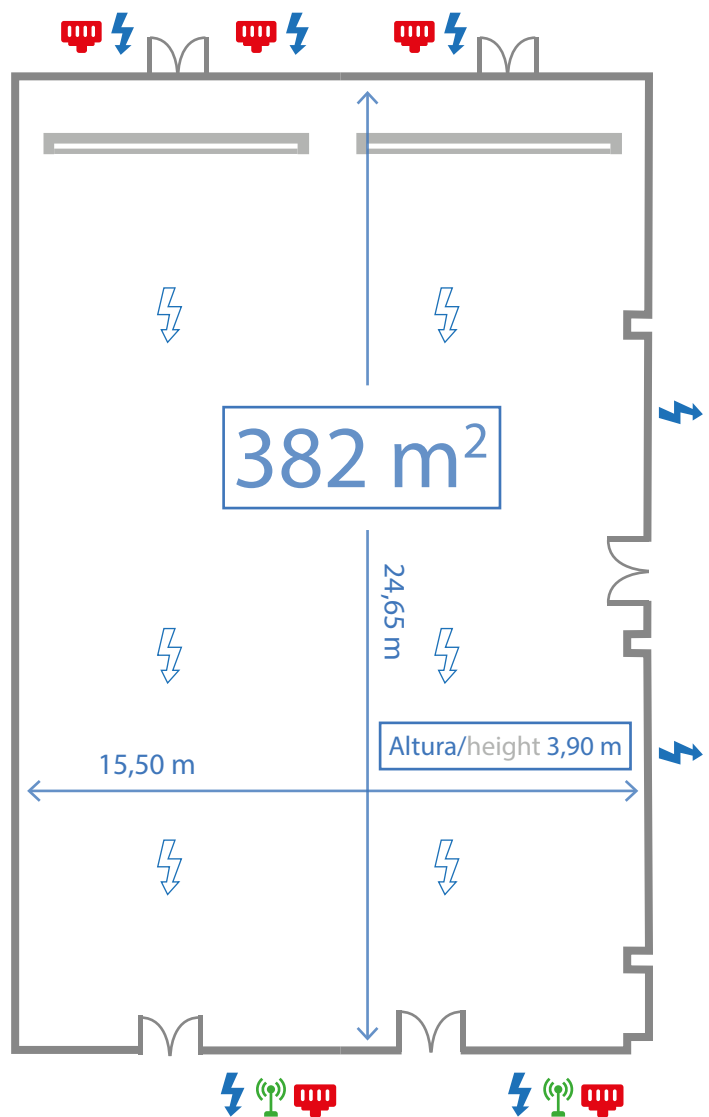

BARCELONA B+C

320 pax

400 pax

200 pax

240 pax

140 pax

X

X

MATERIAL INTEGRADO INTEGRED MATERIAL

2 pantallas de leds de 4.5mx2.5m
(con proyección integrada)

2 LED screens 4.5mx2.5m
(Integrated projection)

Cámaras para videoconferencia

Cameras for videoconferencing

Sistema de sonido integrado

Integrated sound system

Pantallas led de techo

LED ceiling screens