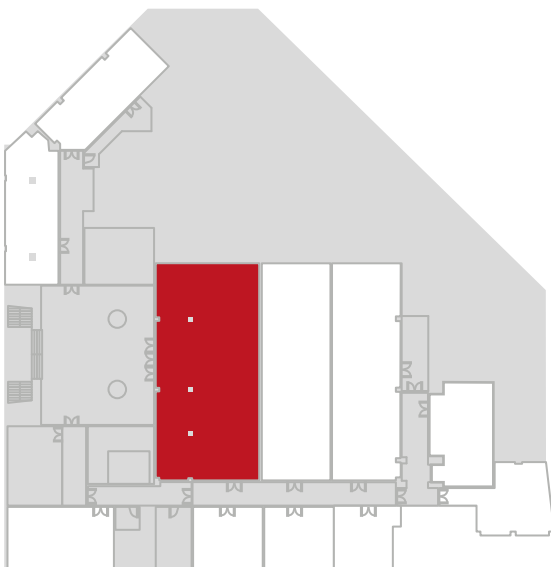

BARCELONA A

280 pax

300 pax

150 pax

200 pax

70 pax

78 pax

66 pax

MATERIAL INTEGRADO INTEGRED MATERIAL

1 pantalla de leds de 4.5mx2.5m
(con proyección integrada)

1 LED screen 4.5mx2.5m
(Integrated projection)

Cámaras para videoconferencia

Cameras for videoconferencing

Sistema de sonido integrado

Integrated sound system

Pantallas led de techo

LED ceiling screens