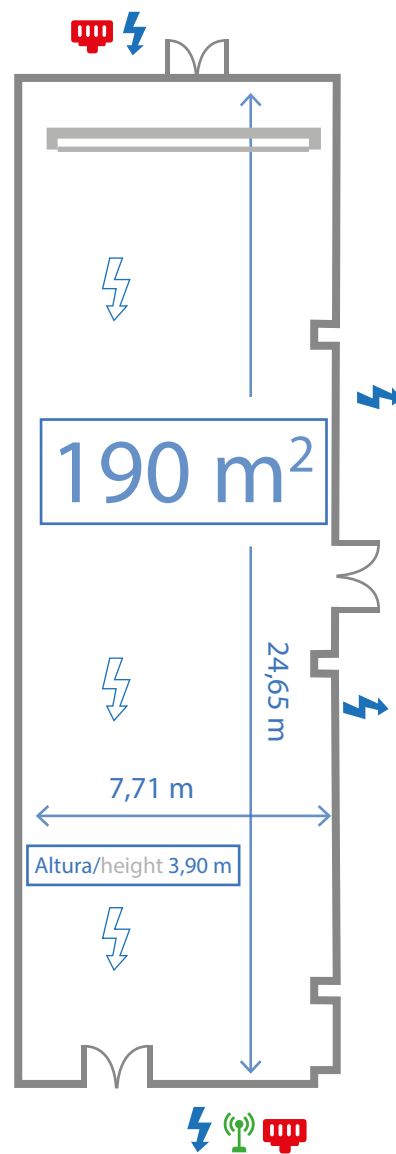

BARCELONA C

150 pax

200 pax

100 pax

120 pax

70 pax

66 pax

60 pax

MATERIAL INTEGRADO INTEGRED MATERIAL

1 pantalla de leds de 4.5mx2.5m
(con proyección integrada)

1 LED screen 4.5mx2.5m
(Integrated projection)

Cámaras para videoconferencia

Cameras for videoconferencing

Sistema de sonido integrado

Integrated sound system

Pantallas led de techo

LED ceiling screens