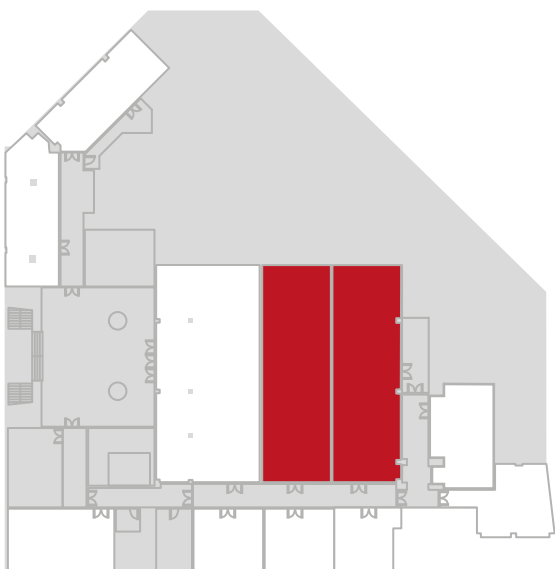

BARCELONA B+C

320 pax

400 pax

200 pax

240 pax

140 pax

X

X

MATERIAL INTEGRADO INTEGRED MATERIAL

2 pantallas de leds de 4.5mx2.5m
(con proyección integrada)

2 LED screens 4.5mx2.5m
(Integrated projection)

Cámaras para videoconferencia

Cameras for videoconferencing

Sistema de sonido integrado

Integrated sound system

Pantallas led de techo

LED ceiling screens