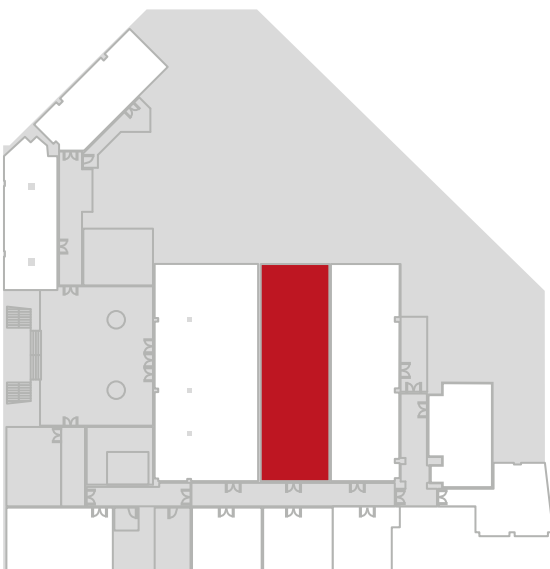

BARCELONA B

150 pax

200 pax

100 pax

120 pax

70 pax

66 pax

60 pax

MATERIAL INTEGRADO INTEGRED MATERIAL

1 pantalla de leds de 4.5mx2.5m
(con proyección integrada)

1 LED screen 4.5mx2.5m
(Integrated projection)

Cámaras para videoconferencia

Cameras for videoconferencing

Sistema de sonido integrado

Integrated sound system

Pantallas led de techo

LED ceiling screens