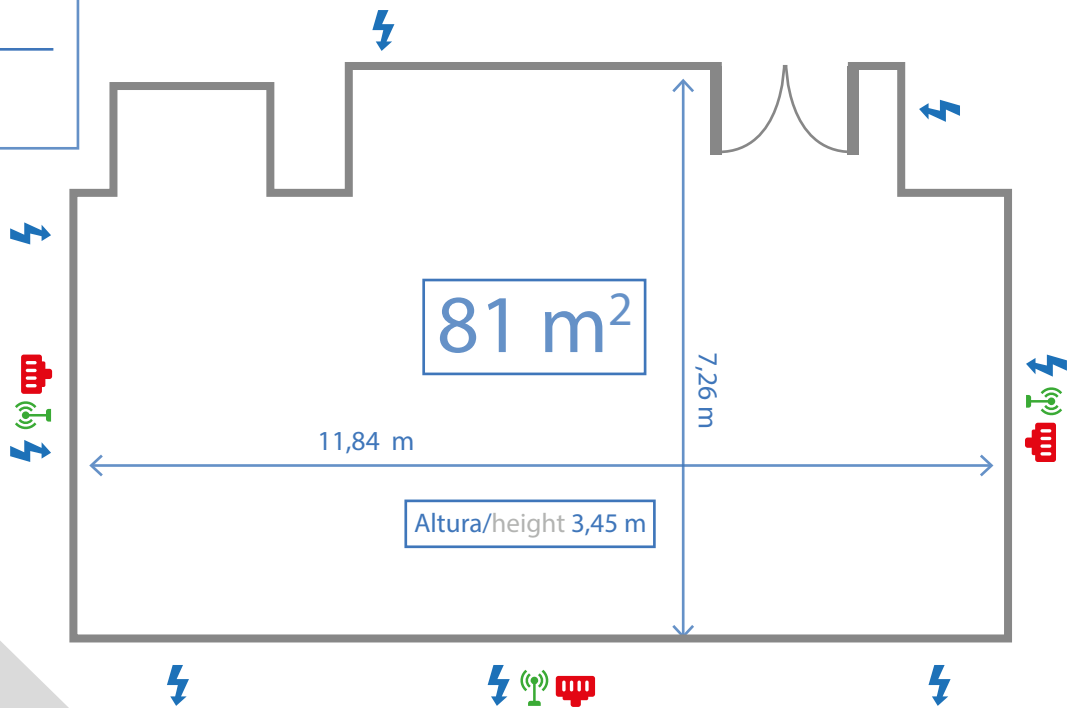

PLAZA 8

70 pax

70 pax

35 pax

55 pax

35 pax

35 pax

35 pax

MATERIAL INTEGRADO INTEGRATED MATERIAL

Pantalla

Screen

Proyector

Projector

Sistema de sonido

Sound System