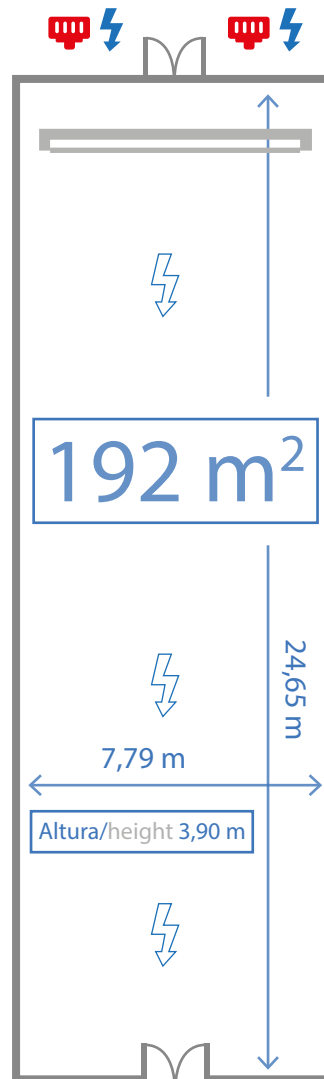

BARCELONA B

150 pax

200 pax

100 pax

120 pax

70 pax

66 pax

60 pax

MATERIAL INTEGRADO INTEGRED MATERIAL

1 pantalla de leds de 4.5mx2.5m
(con proyección integrada)

1 LED screen 4.5mx2.5m
(Integrated projection)

Cámaras para videoconferencia

Cameras for videoconferencing

Sistema de sonido integrado

Integrated sound system

Pantallas led de techo

LED ceiling screens