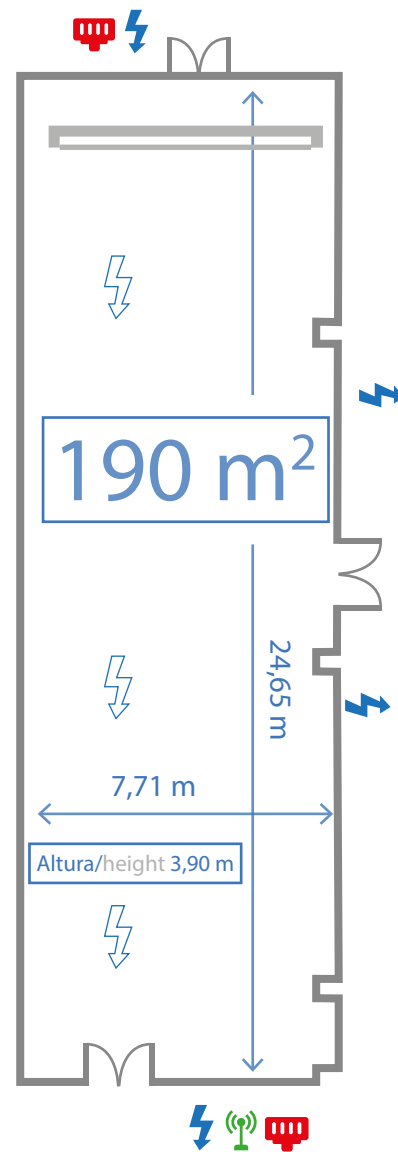

66 pax

60 pax

MATERIAL INTEGRADO INTEGRED MATERIAL

1 pantalla de leds de 4.5mx2.5m
(con proyección integrada)

1 LED screen 4.5mx2.5m
(Integrated projection)

Cámaras para videoconferencia

Cameras for videoconferencing

Sistema de sonido integrado

Integrated sound system

Pantallas led de techo

LED ceiling screens

PLAZA 1

80 pax

70 pax

35 pax