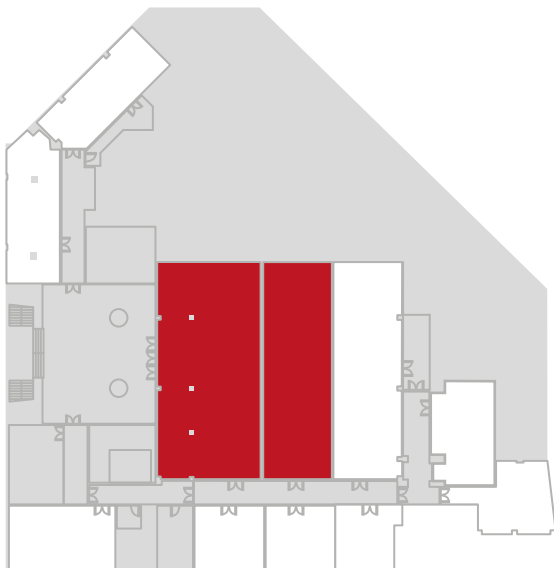

BARCELONA A+B

420 pax

500 pax

250 pax

320 pax

140 pax

X

X

MATERIAL INTEGRADO INTEGRED MATERIAL

2 pantallas de leds de 4.5mx2.5m
(con proyección integrada)

2 LED screens 4.5mx2.5m
(Integrated projection)

Cámaras para videoconferencia

Cameras for videoconferencing

Sistema de sonido integrado

Integrated sound system

Pantallas led de techo

LED ceiling screens