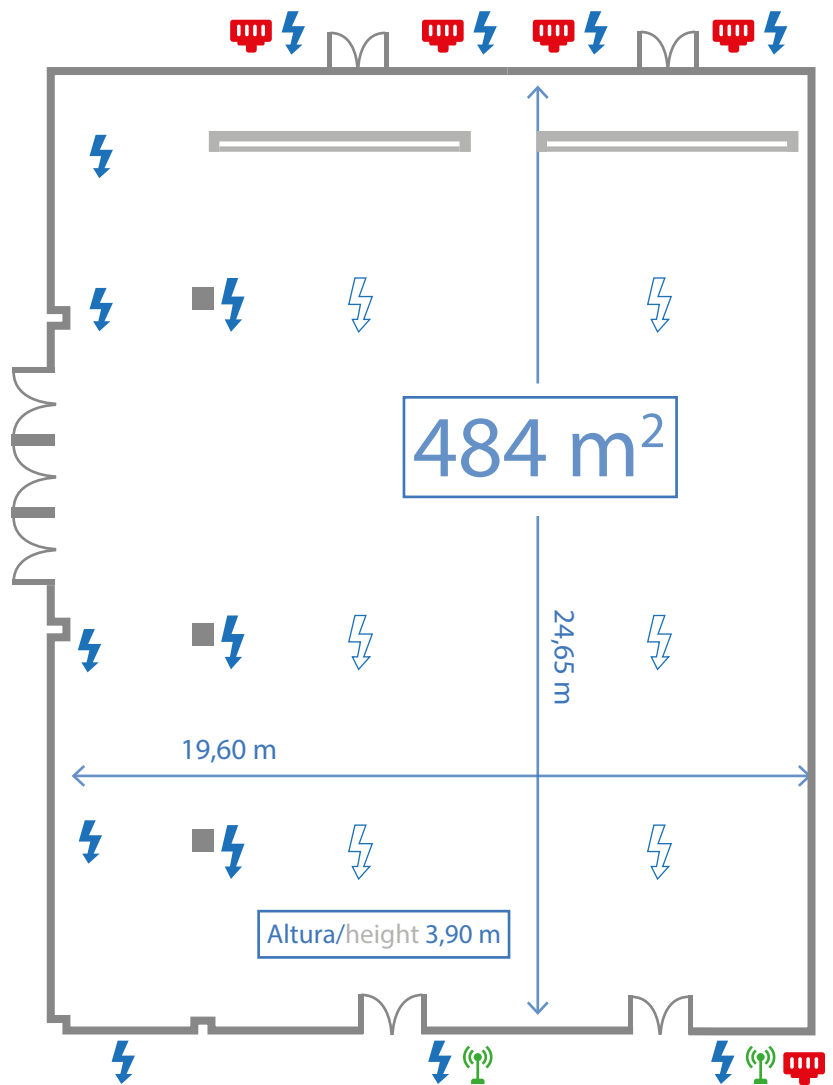

BARCELONA A+B

420 pax

500 pax

250 pax

320 pax

140 pax

X

X

MATERIAL INTEGRADO INTEGRED MATERIAL

2 pantallas de leds de 4.5mx2.5m
(con proyección integrada)

2 LED screens 4.5mx2.5m
(Integrated projection)

Cámaras para videoconferencia

Cameras for videoconferencing

Sistema de sonido integrado

Integrated sound system

Pantallas led de techo

LED ceiling screens