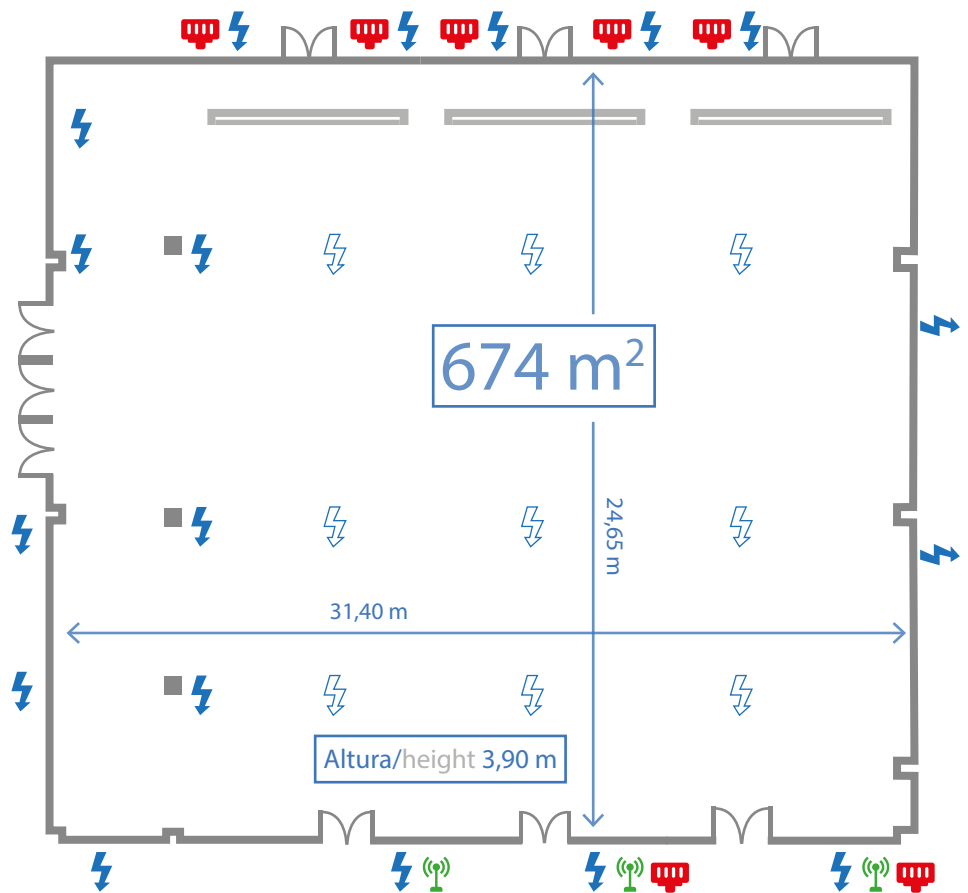

BARCELONA PLAZA

600 pax

750 pax

400 pax

470 pax

210 pax

X

X

MATERIAL INTEGRADO INTEGRED MATERIAL

3 pantallas de leds de 4.5mx2.5m
(con proyección integrada)

3 LED screens 4.5mx2.5m
(Integrated projection)

Cámaras para videoconferencia

Cameras for videoconferencing

Sistema de sonido integrado

Integrated sound system

Pantallas led de techo

LED ceiling screens