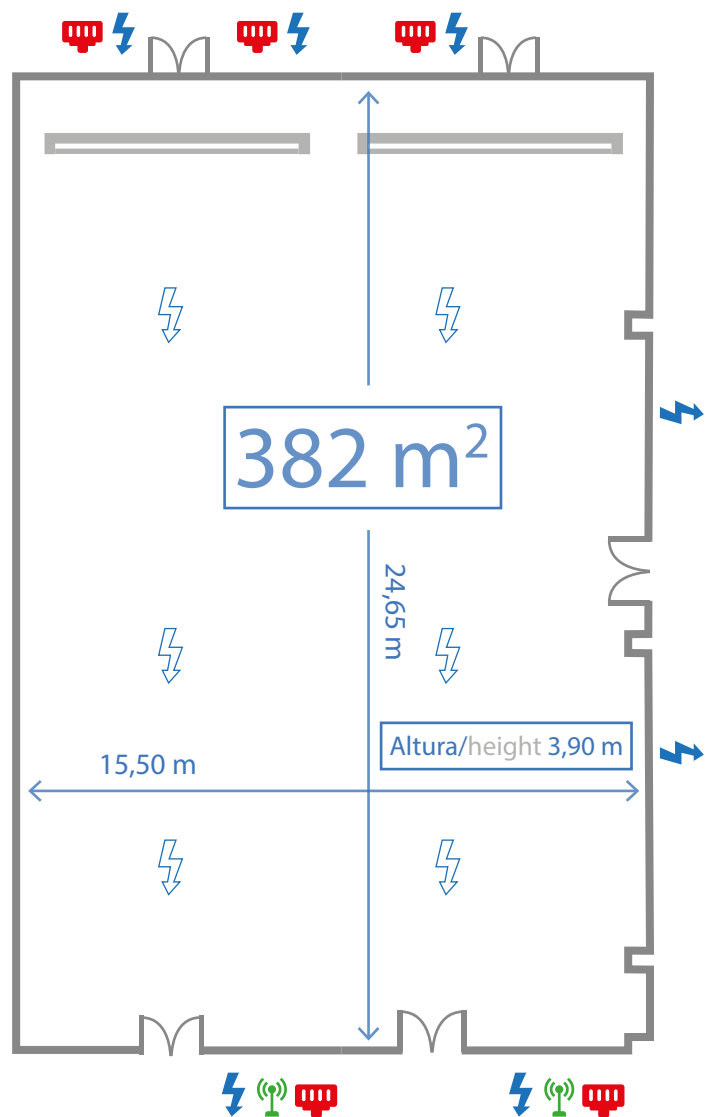

BARCELONA B+C

320 pax

400 pax

200 pax

240 pax

140 pax

X

X

MATERIAL INTEGRADO INTEGRED MATERIAL

2 pantallas de leds de 4.5mx2.5m
(con proyección integrada)

2 LED screens 4.5mx2.5m
(Integrated projection)

Cámaras para videoconferencia

Cameras for videoconferencing

Sistema de sonido integrado

Integrated sound system

Pantallas led de techo

LED ceiling screens