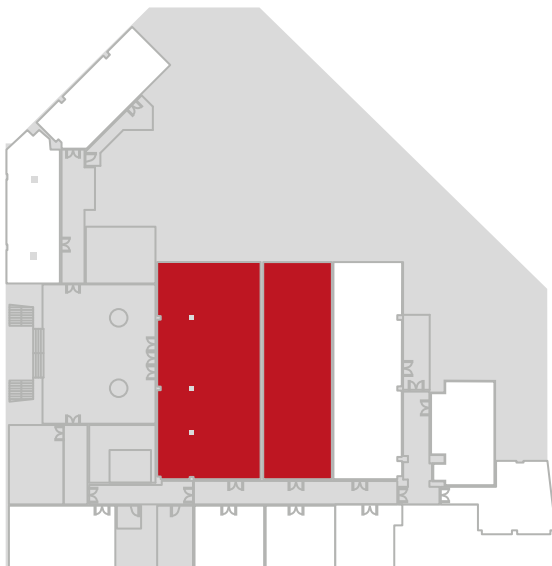

BARCELONA A+B

420 pax

500 pax

250 pax

320 pax

140 pax

X

X

MATERIAL INTEGRADO INTEGRED MATERIAL

2 pantallas de leds de 4.5mx2.5m
(con proyección integrada)

2 LED screens 4.5mx2.5m
(Integrated projection)

Cámaras para videoconferencia

Cameras for videoconferencing

Sistema de sonido integrado

Integrated sound system

Pantallas led de techo

LED ceiling screens