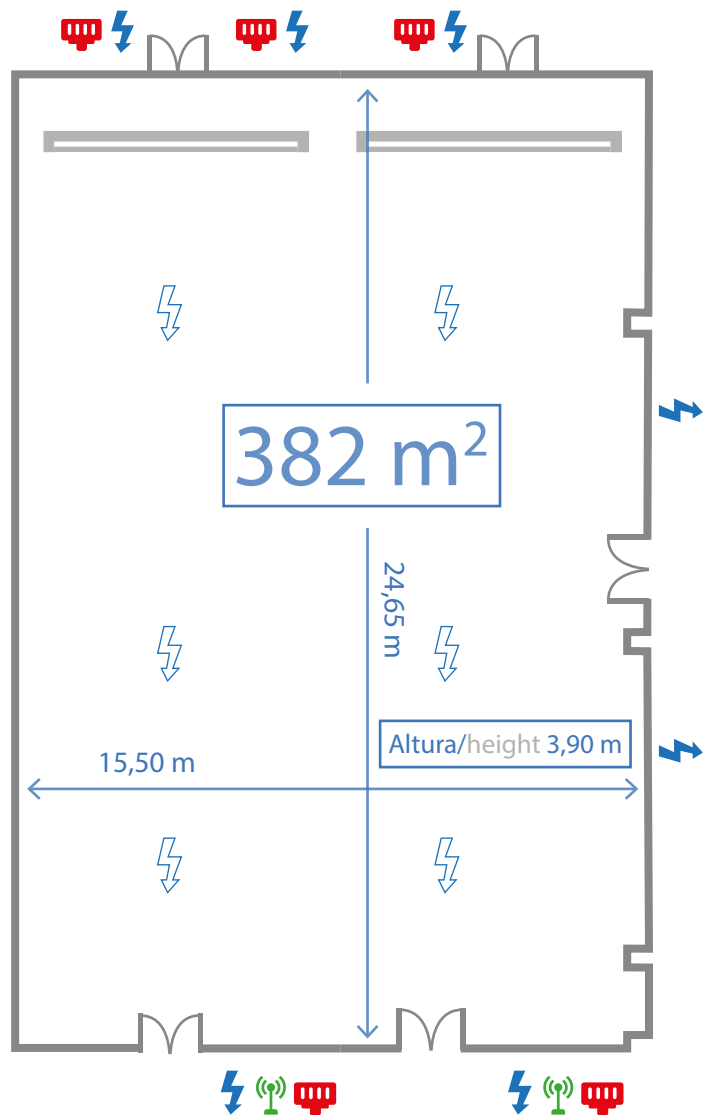

BARCELONA B+C

320 pax

400 pax

200 pax

240 pax

140 pax

X

X

MATERIAL INTEGRADO INTEGRED MATERIAL

2 pantallas de leds de 4.5mx2.5m
(con proyección integrada)

2 LED screens 4.5mx2.5m
(Integrated projection)

Cámaras para videoconferencia

Cameras for videoconferencing

Sistema de sonido integrado

Integrated sound system

Pantallas led de techo

LED ceiling screens