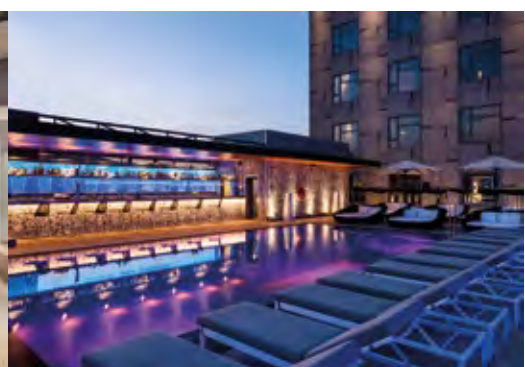

CATALONIA

• HOTELS & RESORTS •

CATALONIA

CATALONIA
HOTELS & RESORTS

CATALONIA BARCELONA PLAZA

En Plaza España, junto a las instalaciones de la Fira de Barcelona y de Montjuïc, se encuentra este imponente hotel. Es el sitio ideal para hospedarse en viaje de negocios o durante unos días de descanso. La terraza panorámica tiene piscina y una gran zona chill-out con servicio de barra y ofrece unas vistas incomparables a la Plaza España y las Fuentes Mágicas de Montjuïc.

This imposing hotel is located in Plaza España, next to the Fira de Barcelona facilities and Montjuïc. It offers an ideal accommodation for business trips or short breaks. The panoramic terrace has a pool and a great chill-out area. It offers unbeatable views of Plaza de España, the Fountains and the Palace of Montjuïc.