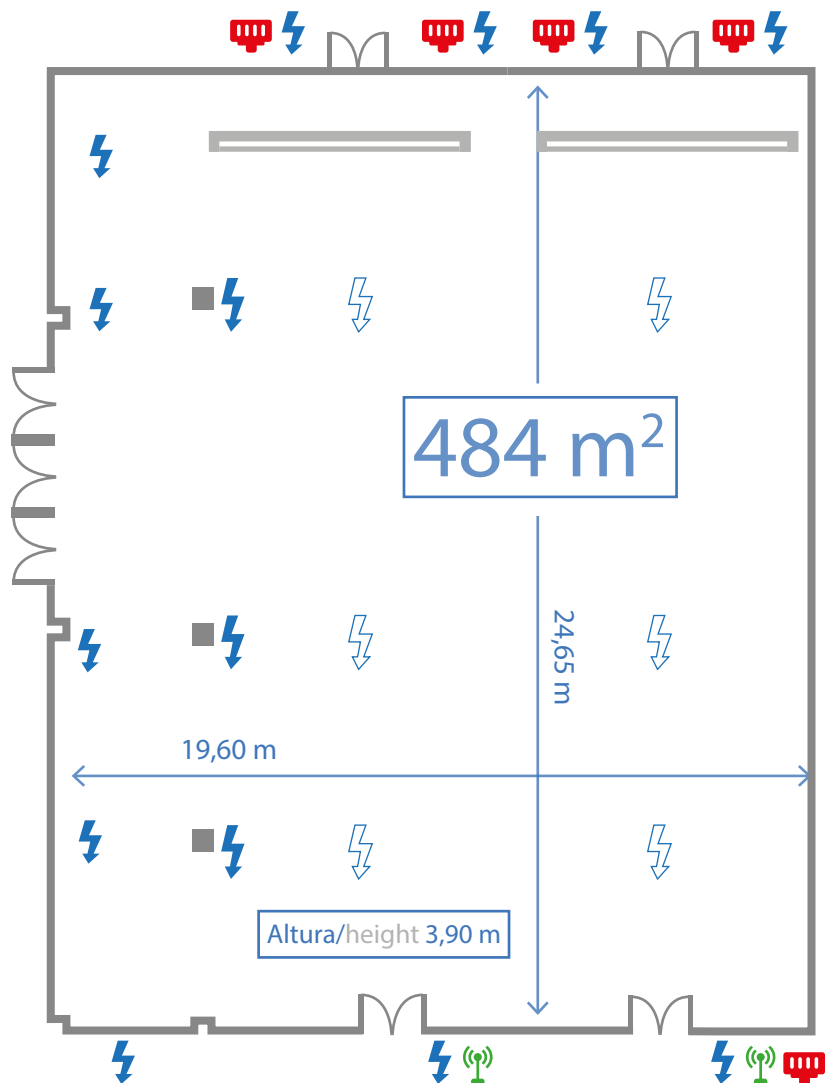

BARCELONA A+B

420 pax

500 pax

250 pax

320 pax

140 pax

X

X

MATERIAL INTEGRADO INTEGRED MATERIAL

2 pantallas de leds de 4.5mx2.5m
(con proyección integrada)

2 LED screens 4.5mx2.5m
(Integrated projection)

Cámaras para videoconferencia

Cameras for videoconferencing

Sistema de sonido integrado

Integrated sound system

Pantallas led de techo

LED ceiling screens