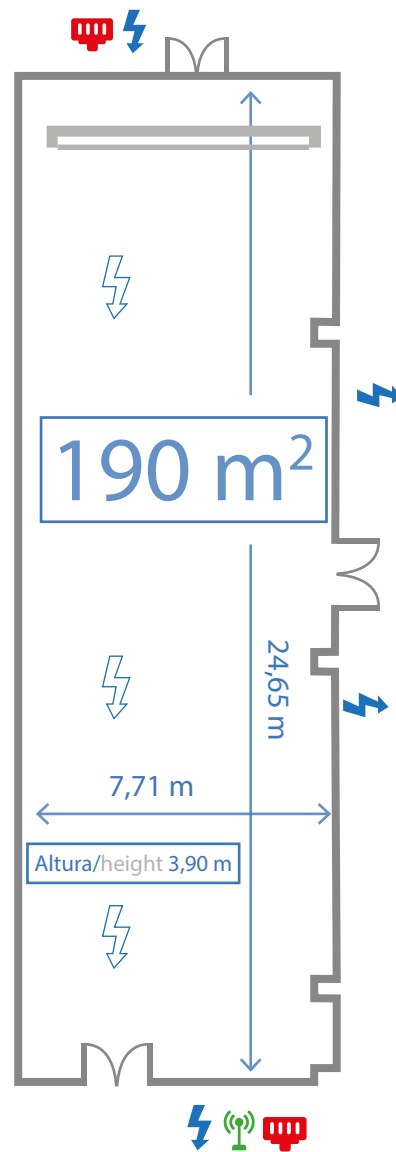

66 pax

60 pax

MATERIAL INTEGRADO INTEGRED MATERIAL

1 pantalla de leds de 4.5mx2.5m
(con proyección integrada)

1 LED screen 4.5mx2.5m
(Integrated projection)

Cámaras para videoconferencia

Cameras for videoconferencing

Sistema de sonido integrado

Integrated sound system

Pantallas led de techo

LED ceiling screens

PLAZA 1

80 pax

70 pax

35 pax