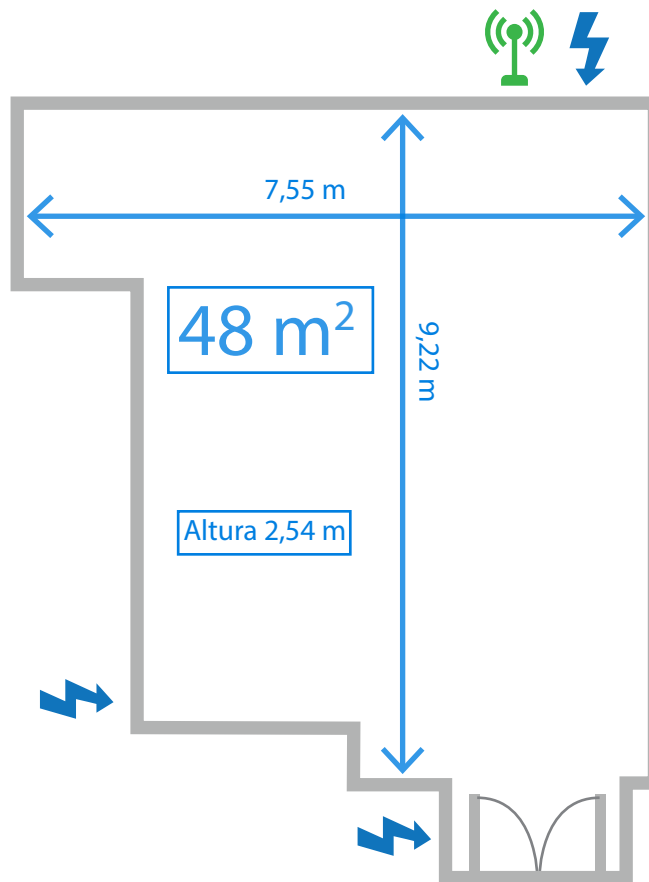

### MATERIAL INCLUIDO

- Pantalla de proyección (1,80 x 1,80 m) y proyector con conexión de "HDMI" o "VGA"
- Altavoz amplificado
- 1 flip chart (rotafolio)

### INCLUDED MATERIAL

- Screen (1,80 X 1,80 m) and projector\*\* with connection "HDMI" or "VGA"
- 1 speaker (P.A.)\*\*
- 1 flip chart

## BARCELONA

30 pax

50 pax

15 pax

30 pax

18 pax

24 pax