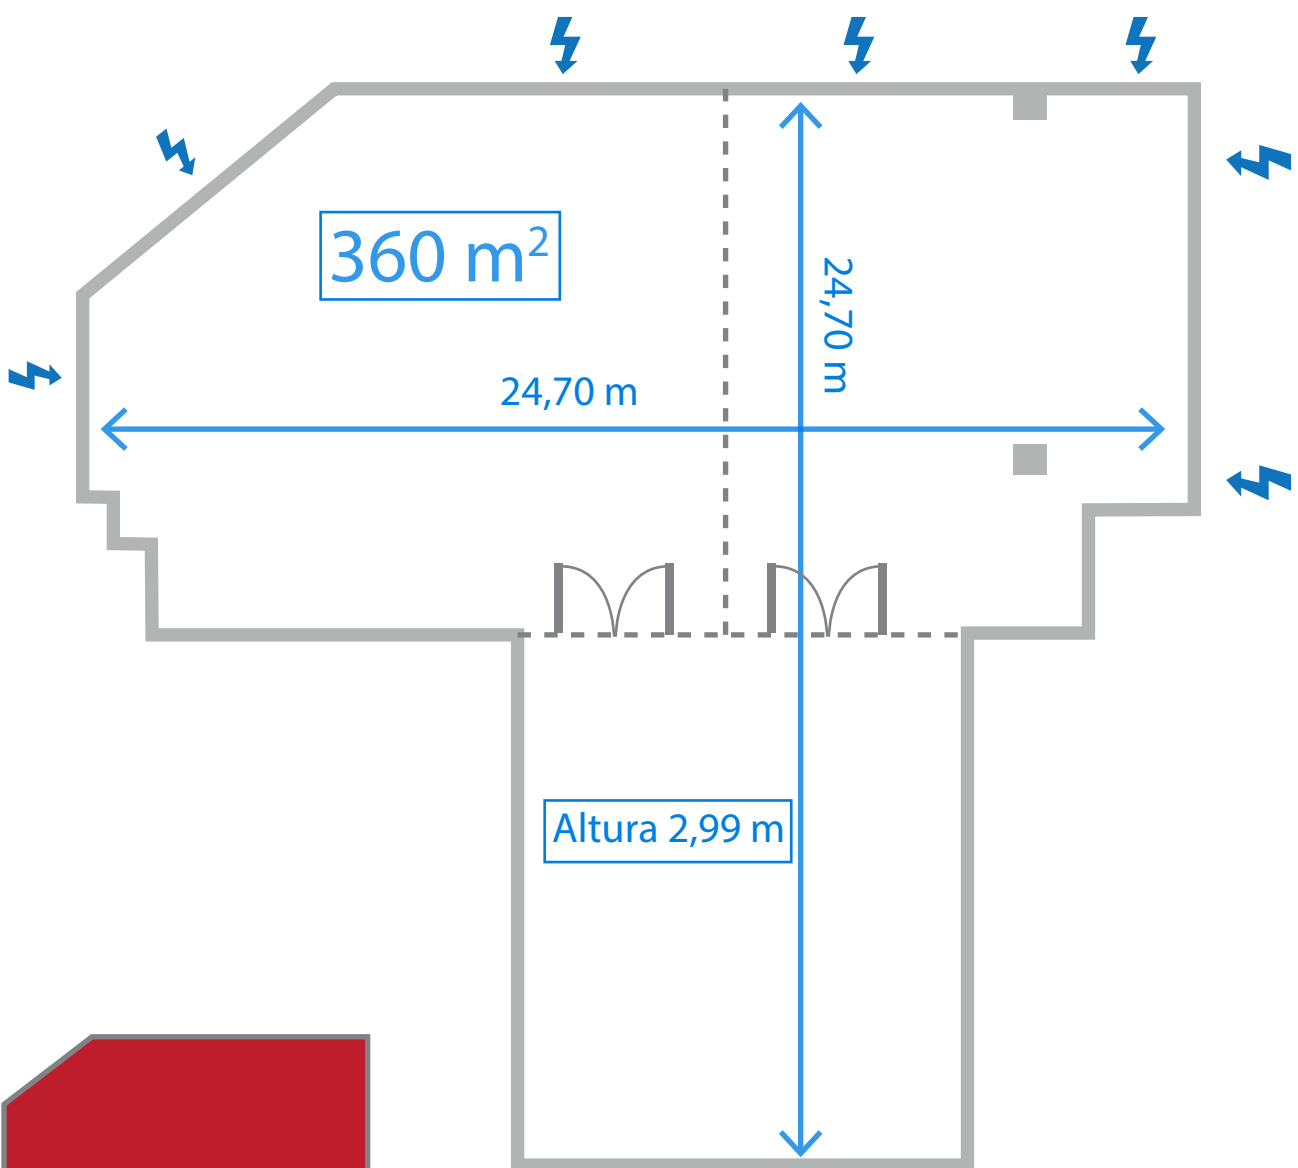

## Planta Baja

## Planta -1

GRAN CATALONIA + GOURMET CORNER

  
300 pax

  
X

  
X

  
X

  
X

  
X

### MATERIAL INCLUIDO

- Pantalla LED UHD (4,30 X 2,40 m) de conexión directa al dispositivo móvil por "HDM"
- Megafonía con 4 micrófonos inalámbricos (2 de mano y 2 de diadema)
- Rack de prensa con 1 entrada y 8 salidas
- 1 flip chart interactivo táctil 55"