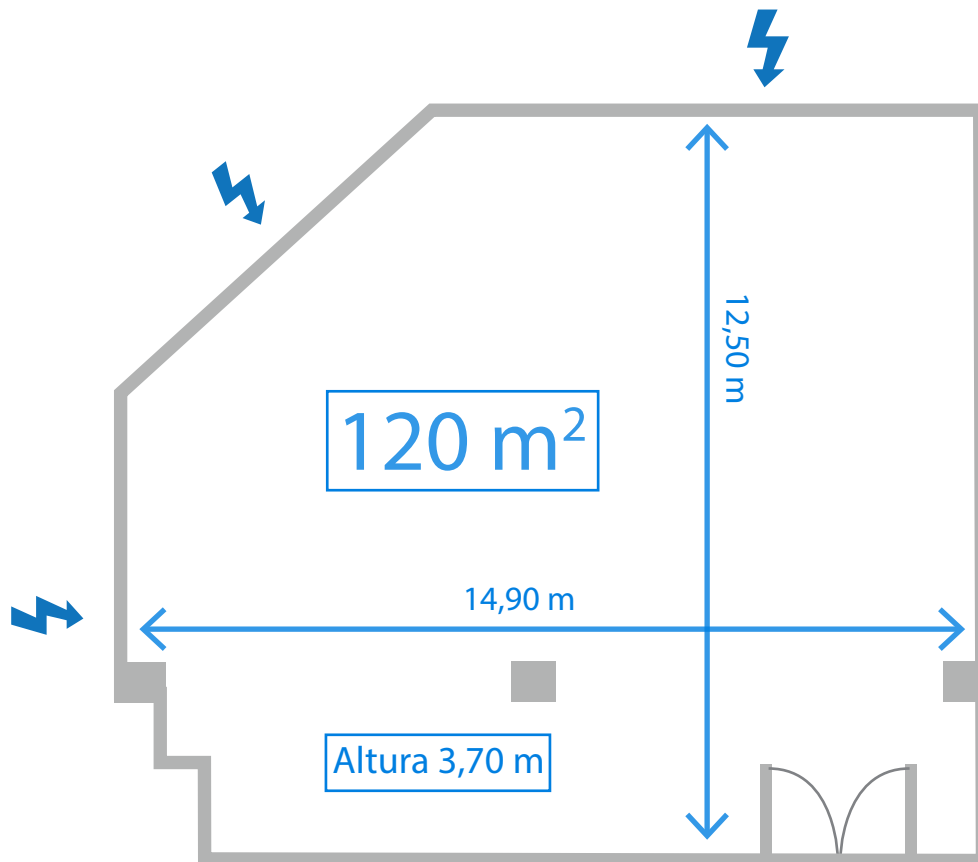

### INCLUDED MATERIAL

- Screen LED UHD (4,30 X 2,40 m) with direct connection to your device through "HDMI"
- PA System with 2 wireless mic (1 handheld and 1 headband)
- Press rack (1 input / 8 outputs)
- 1 interactive tactile flip chart 55 "

### MATERIAL INCLUIDO

- Pantalla de proyección (2,40 x 2,40 m) y proyector con conexión de "HDMI" o "VGA"
- Megafonía con 2 micrófonos inalámbricos (1 de mano y 1 de diadema)
- 1 flip chart (rotafolio)