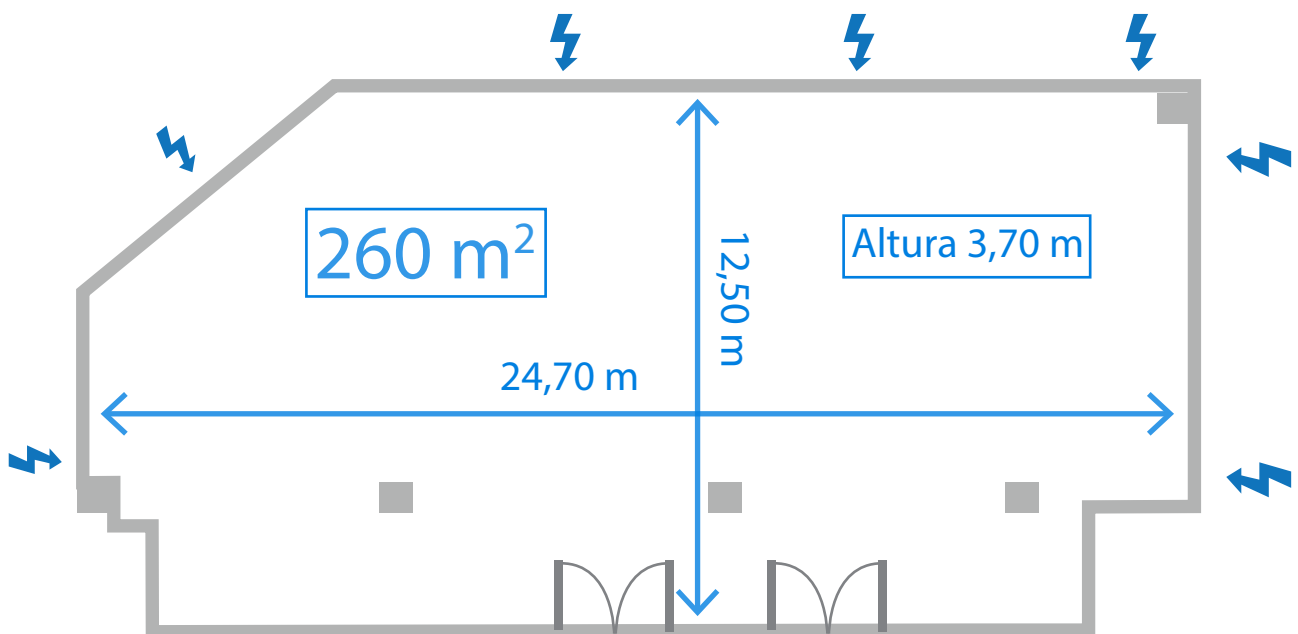

### MATERIAL INCLUIDO

- Pantalla LED UHD (4,30 X 2,40 m) de conexión directa al dispositivo móvil por "HDM"
- Megafonía con 4 micrófonos inalámbricos (2 de mano y 2 de diadema)
- Rack de prensa con 1 entrada y 8 salidas
- 1 flip chart interactivo táctil 55"