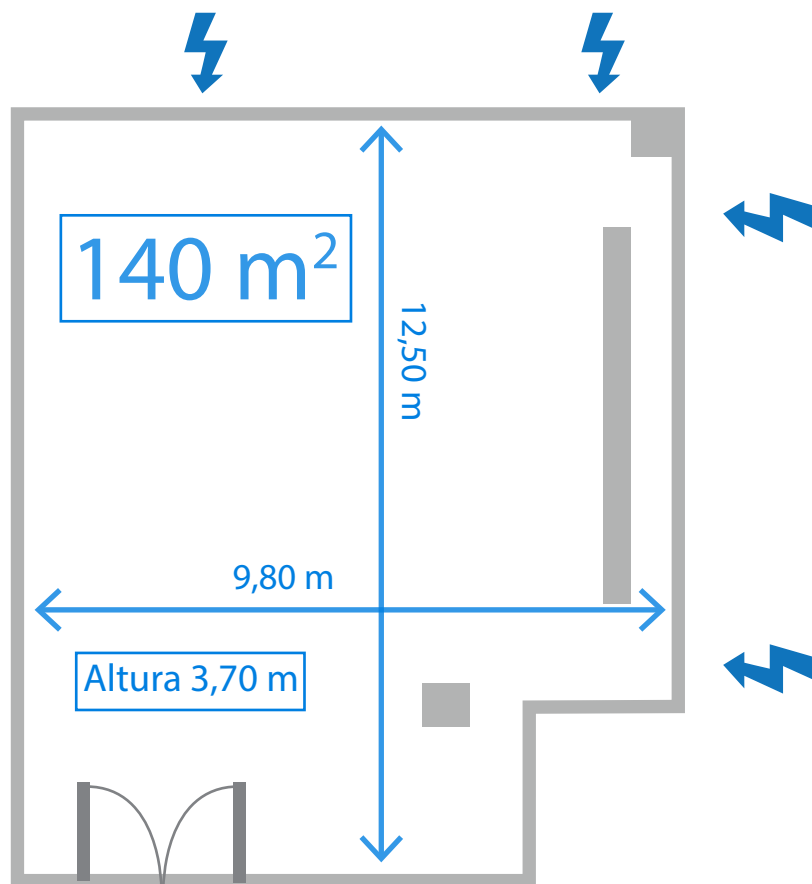

### INCLUDED MATERIAL

- Screen LED UHD (4,30 X 2,40 m) with direct connection to your device through "HDMI"
- PA System with 4 wireless mics (2 handheld and 2 headband)
- Press rack (1 input / 8 outputs)
- 1 interactive tactile flip chart 55"

### MATERIAL INCLUIDO

- Pantalla LED UHD (4,30 X 2,40 m) de conexión directa al dispositivo móvil por "HDM"
- Megafonía con 2 micrófonos inalámbricos (1 de mano y 1 de diadema)
- Rack de prensa con 1 entrada y 8 salidas
- 1 flip chart interactivo táctil 55"

### INCLUDED MATERIAL

- Screen LED UHD (4,30 X 2,40 m) with direct connection to your device through "HDMI"
- PA System with 2 wireless mic (1 handheld and 1 headband)
- Press rack (1 input / 8 outputs)
- 1 interactive tactile flip chart 55 "

### MATERIAL INCLUIDO

- Pantalla de proyección (2,40 x 2,40 m) y proyector con conexión de "HDMI" o "VGA"
- Megafonía con 2 micrófonos inalámbricos (1 de mano y 1 de diadema)
- 1 flip chart (rotafolio)