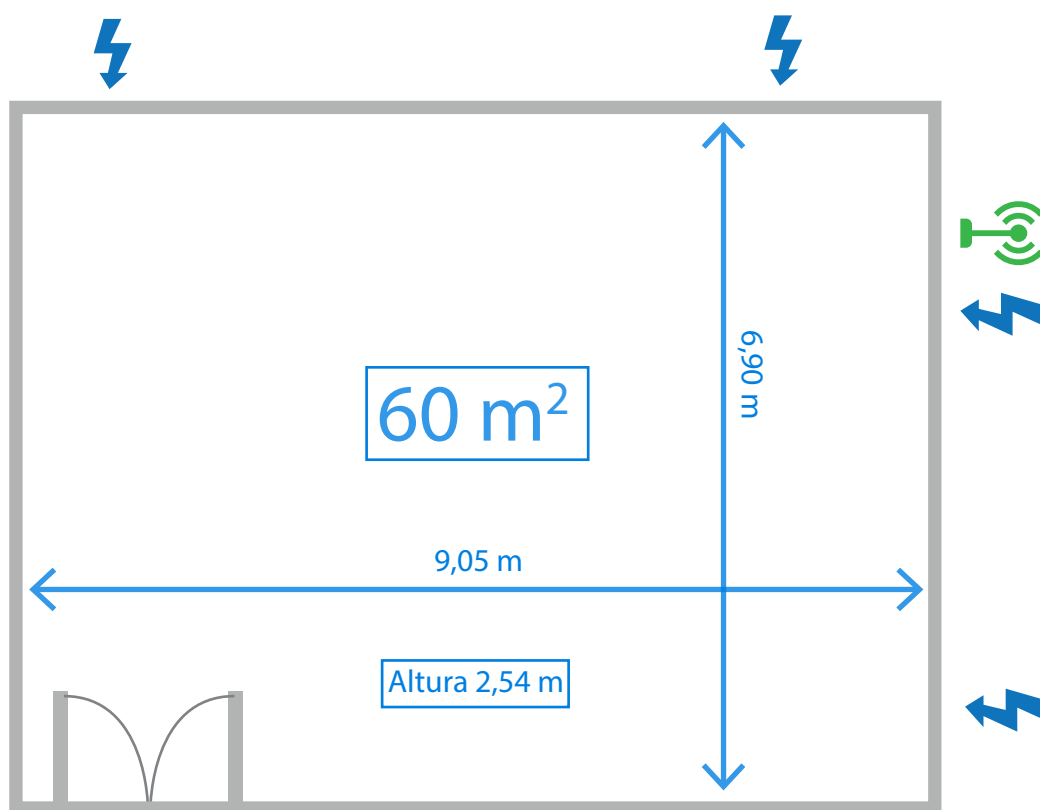

## SANT JORDI

50 pax

60 pax

21 pax

50 pax

24 pax

42 pax

### MATERIAL INCLUIDO

- Pantalla de proyección (1,80 x 1,80 m) y proyector con conexión de "HDMI" o "VGA"
- Altavoz amplificado
- 1 flip chart (rotafolio)